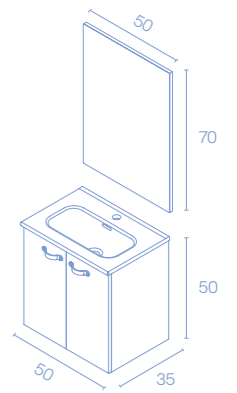

Acabados

Lavabo cerámico brillo.
Espejo básico.