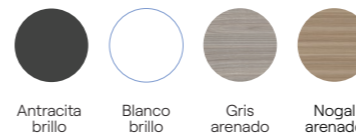

Acabados

Roble arenado

Lavabo sobre encimera cerámico brillo.
Incluye encimera en acabado Blanco.
Espejo básico: Kawa.
Ver más espejos en página 28.

HONE

127016 · 50 2C · Antracita brillo
Mueble + Lavabo + Espejo

Acabados

Lavabo cerámico brillo.
Espejo básico.

ANEKO

127013 · 50 2P · Gris arenado
Mueble + Lavabo + Espejo

~~210,74 €~~

147,52 €

Mueble de baño > Aneko

ANEKO

Aneko Profundidad 46

		Antracita brillo	Blanco brillo	Gris arenado	Nogal arenado	€ €OFERTA
Set 50 2P	Mueble + Lavabo + Espejo	127012	127011	127013	127014	210,74 147,52

Acabados

Lavabo cerámico brillo.
Espejo básico.