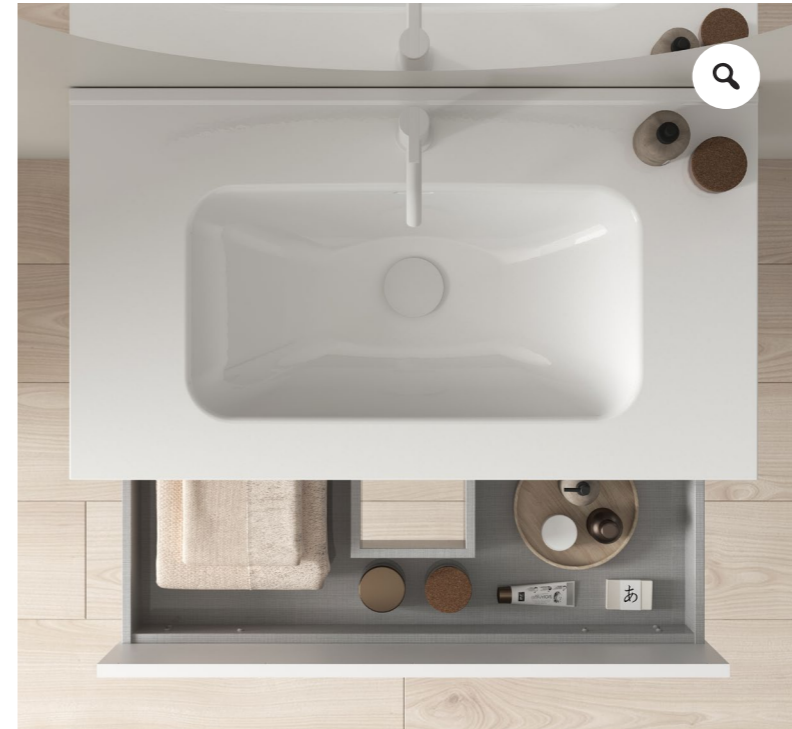

Mueble + Lavabo

~~896,69 €~~

627,68 €

Mueble de baño > Keiko

KEIKO

Keiko Profundidad 46

					€	€ OFERTA
Set 80	Mueble + Lavabo	C0073751	C0073753	C0073752	537,19	376,03
2C	Mueble + Lavabo + Espejo básico	C0074278	C0074280	C0074279	623,97	436,78
Set 100	Mueble + Lavabo	C0073754	C0073756	C0073755	590,91	413,64
2C	Mueble + Lavabo + Espejo básico	C0074281	C0074283	C0074282	694,21	485,95
Set 120	Mueble + Lavabo	C0073757	C0073759	C0073758	896,69	627,68
4C	Mueble + Lavabo + Espejo básico	C0074284	C0074286	C0074285	1004,13	702,89

Acabados

Blanco
brillo

Fumé
arenado

Gris
arenado

Lavabo cerámico brillo.
Espejo básico: Kawa.
Ver más espejos en página 28.

NARA

C0073790 · 60 1C1H · Roble arenado

Mueble + Lavabo

~~305,79 €~~

214,05 €

Mueble de baño > Nara

NARA

Nara Profundidad 46

		Roble arenado	€	€ OFERTA
Set 60	Mueble + Lavabo	C0073790	305,79	214,05
1C1H	Mueble + Lavabo + Espejo básico	C0074327	392,56	274,79
Set 80	Mueble + Lavabo	C0073792	334,71	234,30
1C1H	Mueble + Lavabo + Espejo básico	C0074329	433,88	303,72