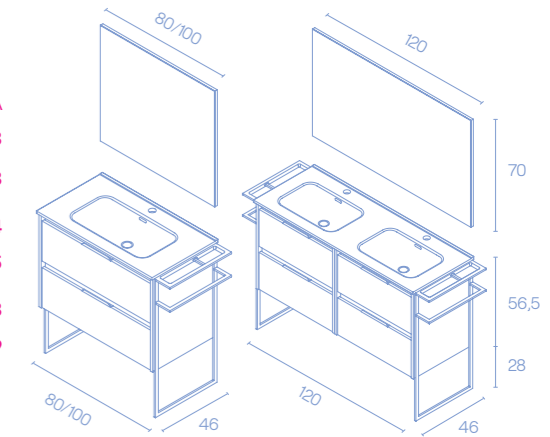

Acabados

Blanco
brillo

Fumé
arenado

Gris
arenado

Lavabo cerámico brillo.
Espejo básico: Kawa.
Ver más espejos en página 28.