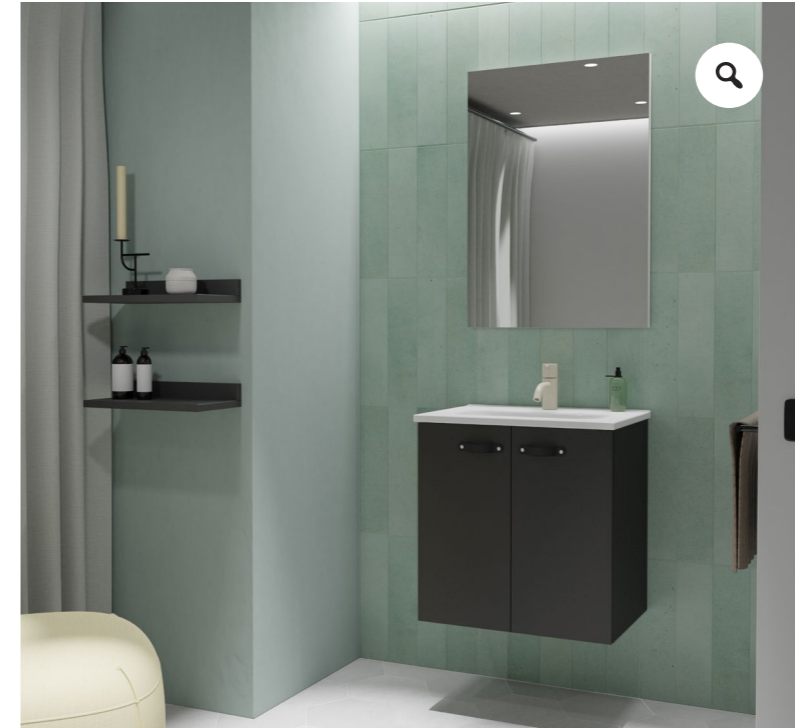

Acabados

Lavabo cerámico brillo.
Espejo básico.

ANEKO

127013 · 50 2P · Gris arenado
Mueble + Lavabo + Espejo

~~210,74 €~~

147,52 €

Mueble de baño > Aneko

ANEKO

Aneko Profundidad 46

		Antracita brillo	Blanco brillo	Gris arenado	Nogal arenado	€ €OFERTA
Set 50 2P	Mueble + Lavabo + Espejo	127012	127011	127013	127014	210,74 147,52

Acabados

Lavabo cerámico brillo.
Espejo básico.