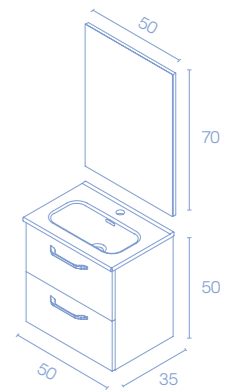

Acabados

Lavabo cerámico brillo.
Espejo básico.