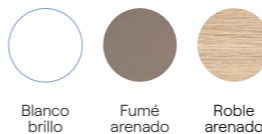

Acabados

Lavabo sobre encimera cerámico brillo.
Incluye encimera en el acabado del mueble.
Espejo básico: Kawa.
Ver más espejos en página 28.