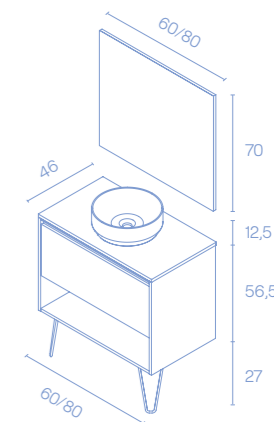

Acabados

Lavabo sobre encimera cerámico brillo.
Incluye encimera en el acabado del mueble.
Espejo básico: Kawa.
Ver más espejos en página 28.