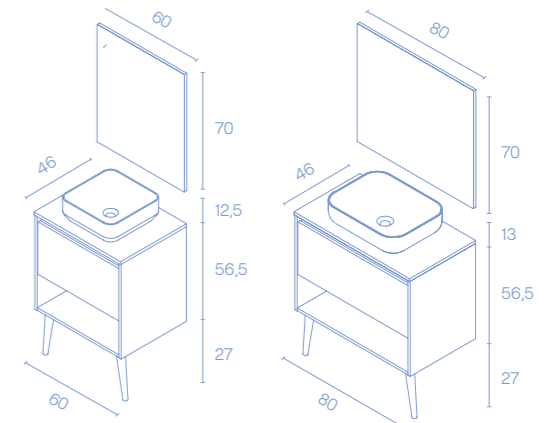

Acabados

Roble arenado

Lavabo sobre encimera cerámico brillo.
Incluye encimera en acabado Blanco.
Espejo básico: Kawa.
Ver más espejos en página 28.