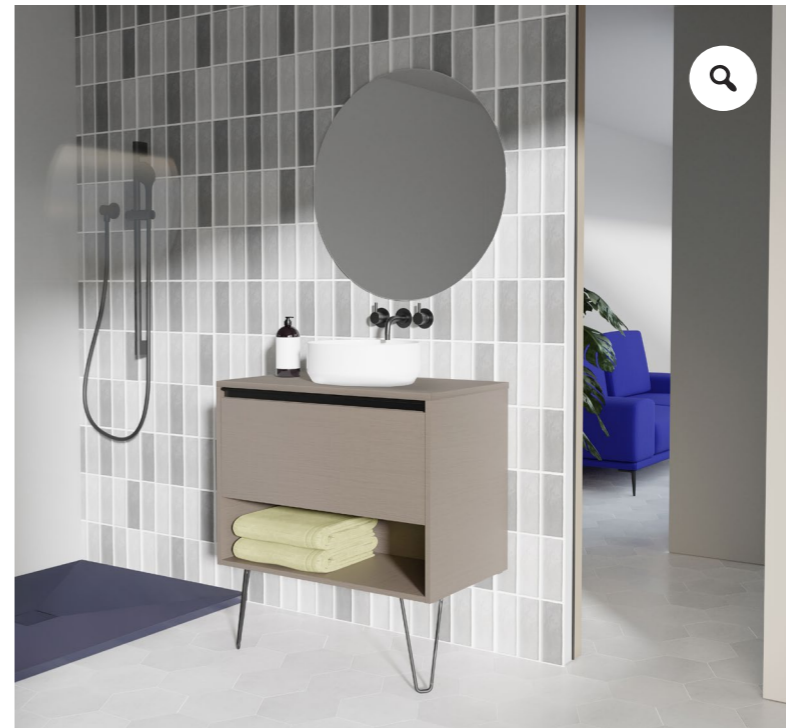

Acabados

Blanco
brillo

Fumé
arenado

Roble
arenado

Lavabo cerámico brillo.
Espejo básico: Kawa.
Ver más espejos en página 28.

YOKO TOP

C0073803 · 80 1C1H · Blanco brillo
Mueble + Lavabo

~~433,88 €~~

303,72 €

Mueble de baño > Yoko Top

YOKO TOP

Yoko Top Profundidad 46

					€	€ OFERTA
Set 60	Mueble + Lavabo	C0073797	C0073799	C0073798	404,96	283,47
1C1H	Mueble + Lavabo + Espejo básico	C0074334	C0074336	C0074335	487,60	341,32
Set 80	Mueble + Lavabo	C0073803	C0073805	C0073804	433,88	303,72
1C1H	Mueble + Lavabo + Espejo básico	C0074340	C0074342	C0074341	528,93	370,25

Acabados

Lavabo sobre encimera cerámico brillo.
Incluye encimera en el acabado del mueble.
Espejo básico: Kawa.
Ver más espejos en página 28.

SUKI

C0073770 · 100 2C · Blanco brillo
Mueble + Lavabo

~~380,17 €~~