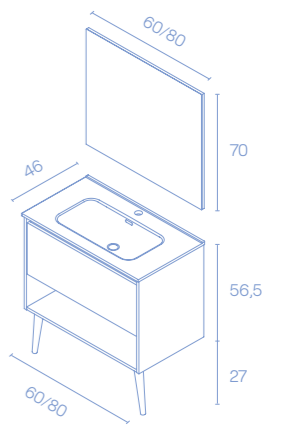

Acabados

Roble arenado

Lavabo cerámico brillo.
Espejo básico: Kawa.
Ver más espejos en página 28.