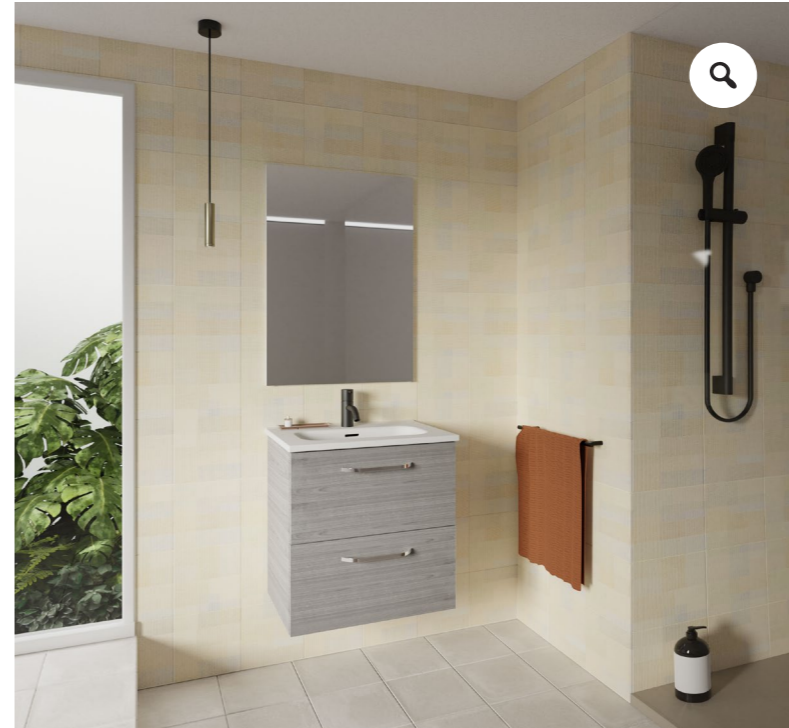

Acabados

Roble arenado

Lavabo sobre encimera cerámico brillo.
Incluye encimera en acabado Blanco.
Espejo básico: Kawa.
Ver más espejos en página 28.

HONE

127016 · 50 2C · Antracita brillo
Mueble + Lavabo + Espejo

~~301,65 €~~

211,15 €

Mueble de baño > Hone

HONE

Hone Profundidad 35

	Antracita brillo	Blanco brillo	Gris arenado	Nogal arenado	
Set 50 2C	Mueble + Lavabo + Espejo	127016	127015	127017	127018
					€ 301,65 €OFERTA 211,15

Acabados

Lavabo cerámico brillo.
Espejo básico.

ANEKO

127013 · 50 2P · Gris arenado
Mueble + Lavabo + Espejo

~~210,74 €~~

147,52 €

Mueble de baño > Aneko

ANEKO