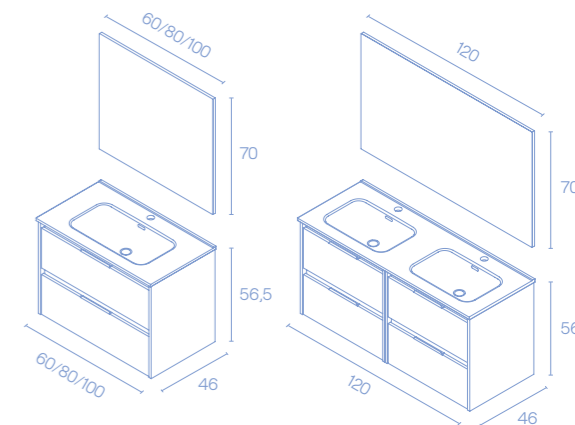

266,12 €

Mueble de baño > Suki

SUKI

Suki Profundidad 46

							€	€ OFERTA
Set 60 2C	Mueble + Lavabo	C0073761	C0073760	C0073763	C0073762	C0073764	285,12	199,58
	Mueble + Lavabo + Espejo básico	C0073829	C0073828	C0073831	C0073830	C0073832	376,03	263,22
Set 80 2C	Mueble + Lavabo	C0073766	C0073765	C0073768	C0073767	C0073769	318,18	222,73
	Mueble + Lavabo + Espejo básico	C0074293	C0074292	C0074295	C0074294	C0074296	421,49	295,04
Set 100 2C	Mueble + Lavabo	C0073771	C0073770	C0073773	C0073772	C0073774	380,17	266,12
	Mueble + Lavabo + Espejo básico	C0074298	C0074297	C0074300	C0074299	C0074301	491,74	344,21
Set 120 4C	Mueble + Lavabo	C0073819	C0073818	C0073821	C0073820	C0073822	648,76	454,13
	Mueble + Lavabo + Espejo básico	C0073844	C0073843	C0073846	C0073845	C0073847	764,46	535,12