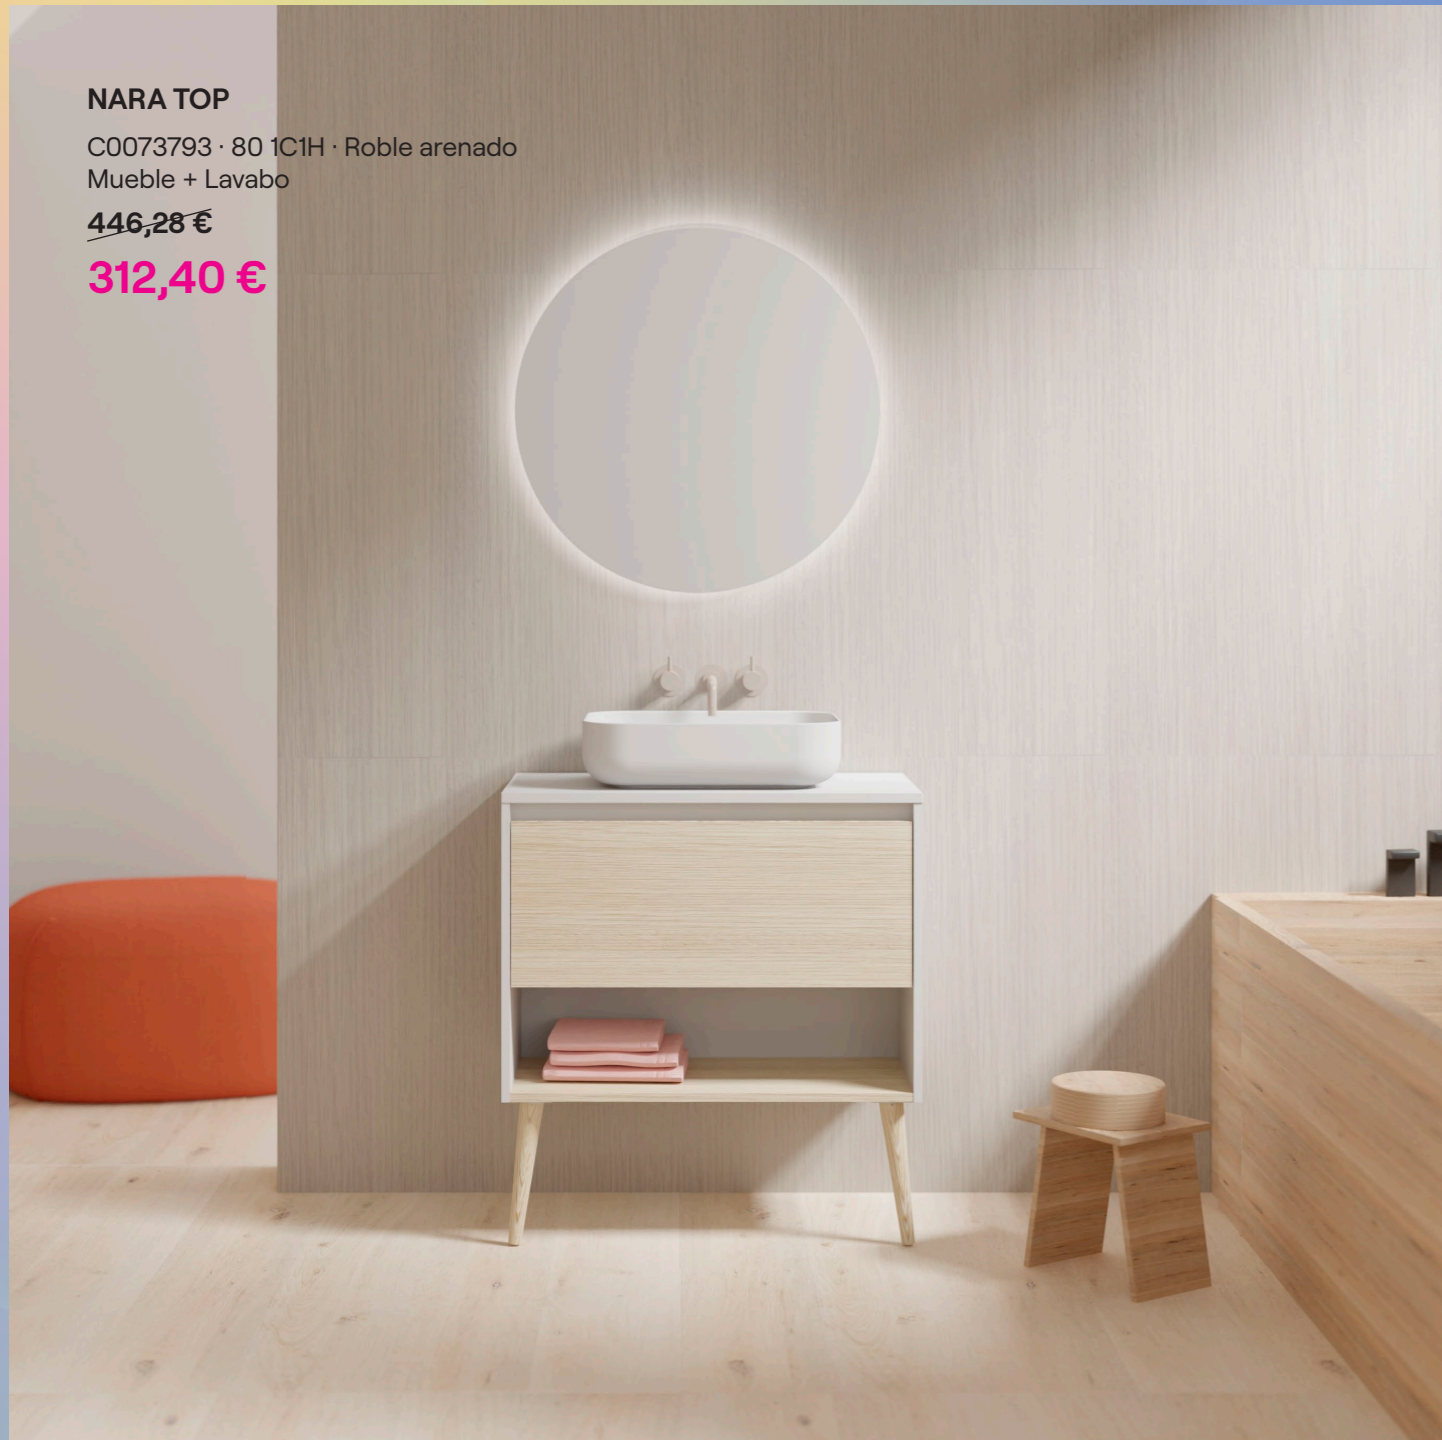

Acabados

Roble arenado

Lavabo cerámico brillo.
Espejo básico: Kawa.
Ver más espejos en página 28.

NARA TOP

C0073793 · 80 1C1H · Roble arenado

Mueble + Lavabo

~~446,28 €~~

312,40 €