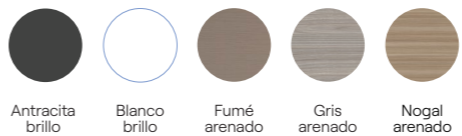

Acabados

Lavabo cerámico brillo.
Espejo básico: Kawa.
Ver más espejos en página 28.