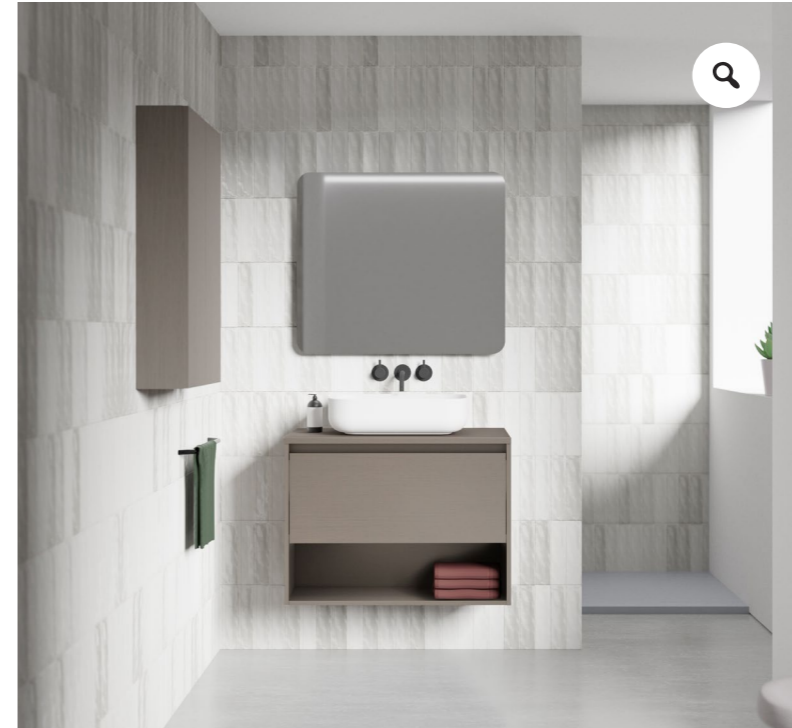

Acabados

Lavabo cerámico brillo.
Espejo básico: Kawa.
Ver más espejos en página 28.

NIWA TOP

C0073815 · 80 1C1H · Roble arenado

Mueble + Lavabo

~~376,03 €~~

263,22 €

Mueble de baño > Niwa Top