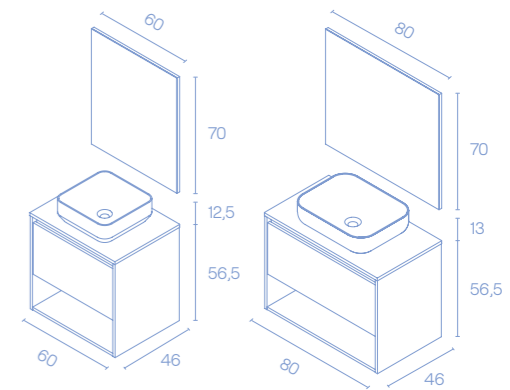

Acabados

Lavabo cerámico brillo.
Espejo básico: Kawa.
Ver más espejos en página 28.

NIWA TOP

C0073815 · 80 1C1H · Roble arenado

Mueble + Lavabo

~~376,03 €~~

263,22 €

Mueble de baño > Niwa Top

NIWA TOP

Niwa Top Profundidad 46

					€	€ OFERTA
Set 60	Mueble + Lavabo	C0073807	C0073811	C0073809	334,71	234,30
1C1H	Mueble + Lavabo + Espejo básico	C0074346	C0074348	C0074347	421,49	295,04
Set 80	Mueble + Lavabo	C0073813	C0073817	C0073815	376,03	263,22
1C1H	Mueble + Lavabo + Espejo básico	C0074352	C0074354	C0074353	471,07	329,75