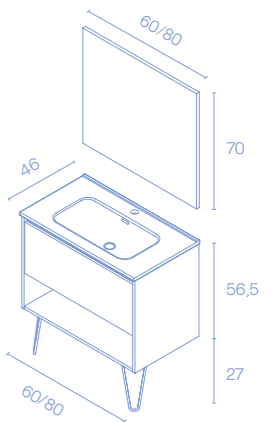

Acabados

Blanco
brillo

Fumé
arenado

Roble
arenado

Lavabo cerámico brillo.
Espejo básico: Kawa.
Ver más espejos en página 28.