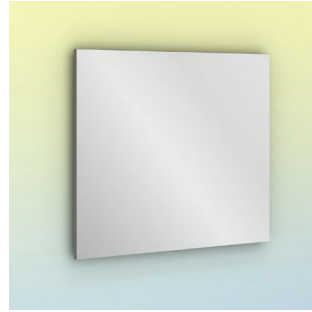

Auxiliares > Espejos

Kawa

	REF.	€	€ OFERTA
60 x 70	C0073930	~~111,57~~	78,10
70 x 70	C0073931	~~115,70~~	80,99
80 x 70	C0073932	~~123,97~~	86,78
100 x 70	C0073933	~~136,36~~	95,45
120 x 70	C0073934	~~157,02~~	109,91

Perfil con acabado gris.
Altura: 70 cm. Profundidad: 2,6cm.
Dispone de hueco para el transformador.