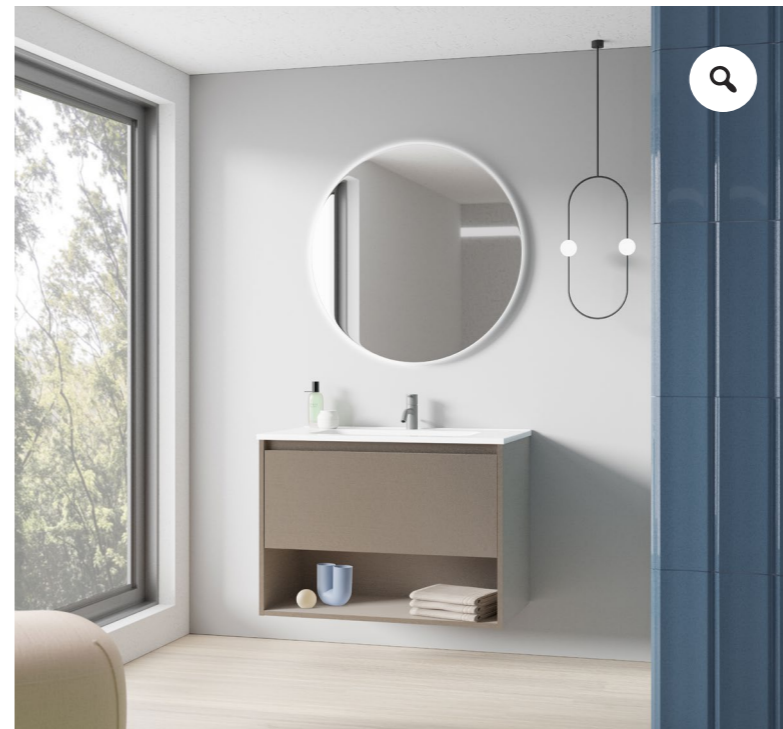

Acabados

Lavabo cerámico brillo.
Espejo básico: Kawa.
Ver más espejos en página 28.

SUKI
 C0073785 · 100 3C · Blanco brillo
 Mueble + Lavabo
~~483,47 €~~
338,43 €

Mueble de baño > Suki

SUKI

Suki Profundidad 46

Acabados

Lavabo cerámico brillo.
 Espejo básico: Kawa.
 Ver más espejos en página 28.

NIWA

C0073812 · 80 1C1H · Blanco brillo
Mueble + Lavabo

~~264,46€~~

185,12 €

Mueble de baño > Niwa

NIWA