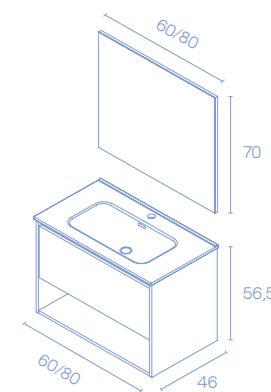

Acabados

Lavabo cerámico brillo.
Espejo básico: Kawa.
Ver más espejos en página 28.