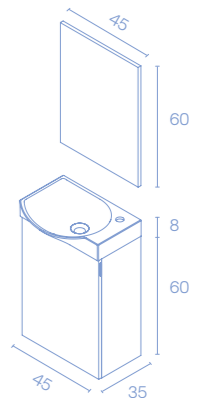

Acabados

Lavabo cerámico brillo.
Espejo básico.