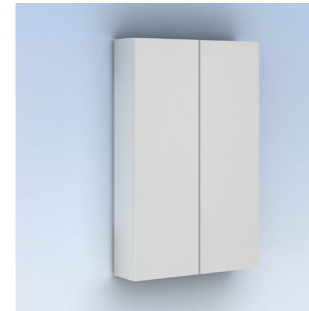

Auxiliares > Luminarias

Akira

	REF.	€	€ OFERTA
30 Black	C0073925	~~66,12~~	46,28
30	C0073926	~~66,12~~	46,28
50	C0073927	~~103,31~~	72,32

Temperatura 5700K
Akira 30 · 8W / 798LM
Akira 50 · 12W / 1020LM

Saya

	REF.	€	€ OFERTA
20	C0073928	~~41,32~~	28,92
30	C0073929	~~66,12~~	46,28

Temperatura 4000K
Saya 20 · 3W / 300LM
Saya 30 · 4W / 400LM

Kano

	REF.	€	€ OFERTA
30	C0073919	~~74,38~~	52,07
50	C0073920	~~111,57~~	78,10
60	C0073921	~~140,50~~	98,35
80	C0073922	~~177,69~~	124,38
100	C0073923	~~214,88~~	150,42
120	C0073924	~~256,20~~	179,34

Temperatura 5700K
Kano 30 · 6W / 417LM
Kano 50 · 10W / 710LM
Kano 60 · 6W / 840LM
Kano 80 · 15W / 968LM
Kano 100 · 12W / 1309LM
Kano 120 · 12W / 1050LM

Auxiliares > Altos

Kansha

	●	○	●	●	●	€	€ OFERTA
	Antracita brillo	Blanco brillo	Fumé arenado	Gris arenado	Nogal arenado		
35 1P	C0073968	C0073967	C0073966	C0073964	C0073965	~~169,42~~	118,59
50 2P	C0073973	C0073972	C0073971	C0073969	C0073970	~~202,48~~	141,74

Altura: 80cm. Profundidad: 15cm.
Distribución interior: Dos estantes móviles de madera en acabado gris. Suelo en acabado gris. Para el acabado blanco los estantes y el suelo en acabado blanco. Interiores de las puertas en el acabado del alto.

Servicio contra stock sujeto a disponibilidad.

Amizuva no se hace responsable de los errores u omisiones de impresión que puedan aparecer en este folleto.

IVA no incluido en PVP.

AMIZUVA

Calle Río Vinalopó 69 · 46930, Quart de Poblet (Valencia)
arigato@amizuva.com · pedidos@amizuva.com
tel. (+34) 961 597 660