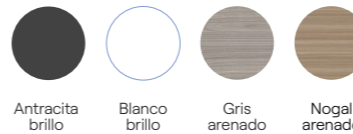

Acabados

Lavabo cerámico brillo.
Espejo básico.