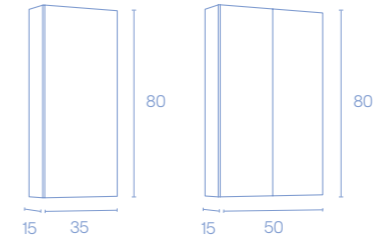

Distribución interior: 2 estantes de cristal. Camerino con bisagras de cierre amortiguado. Perfil disponible en dos acabados, lacado blanco y melamina gris metálica. Altura: 61,5 cm. Profundidad: 13,5cm.

Altura: 80cm. Profundidad: 15cm.
Distribución interior: Dos estantes móviles de madera en acabado gris. Suelo en acabado gris. Para el acabado blanco los estantes y el suelo en acabado blanco. Interiores de las puertas en el acabado del alto.