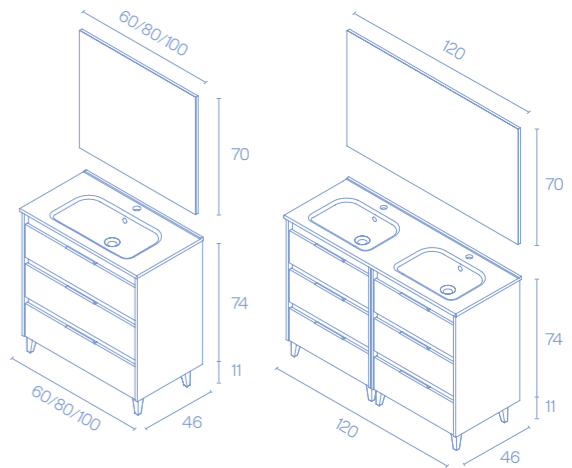

Suki Profundidad 46

							€	€ OFERTA
Set 60 3C	Mueble + Lavabo	C0073776	C0073775	C0073778	C0073777	C0073779	~~384,30~~	269,01
	Mueble + Lavabo + Espejo básico	C0074308	C0074307	C0074310	C0074309	C0074311	~~471,07~~	329,75
Set 80 3C	Mueble + Lavabo	C0073781	C0073780	C0073783	C0073782	C0073784	~~421,49~~	295,04
	Mueble + Lavabo + Espejo básico	C0074313	C0074312	C0074315	C0074314	C0074316	~~516,53~~	361,57
Set 100 3C	Mueble + Lavabo	C0073786	C0073785	C0073788	C0073787	C0073789	~~483,47~~	338,43
	Mueble + Lavabo + Espejo básico	C0074318	C0074317	C0074320	C0074319	C0074321	~~590,91~~	413,64
Set 120 6C	Mueble + Lavabo	C0073824	C0073823	C0073826	C0073825	C0073827	~~847,11~~	592,98
	Mueble + Lavabo + Espejo básico	C0074323	C0074322	C0074325	C0074324	C0074326	~~958,68~~	671,07

Acabados

Lavabo cerámico brillo.
Espejo básico: Kawa.
Ver más espejos en página 28.