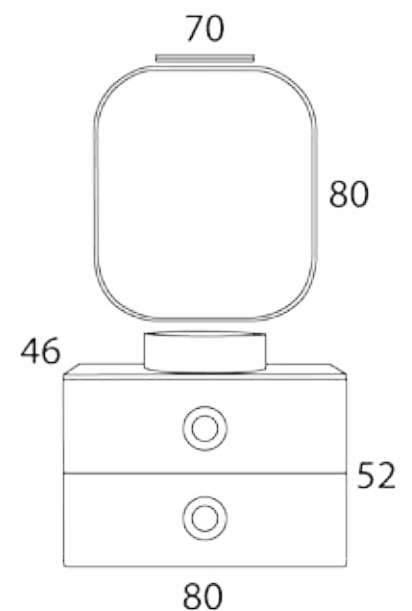

Entrega inmediata

Irati

Suspendido - 2 cajones

**NUEVO ACABADO ENCIMERA:
GRIS MACADAN**

NUEVO ACABADO: ROBLE TABAC

Roble Alba

	Ancho (cm)	80 (2C)	100 (2C)	
	MUEBLE SUSPENDIDO 2C + LAVABO FERROL		522 €	585 €
MUEBLE SUSPENDIDO 2C + LAVABO COSMOS		550 €	616 €	

Roble Tabac

	Ancho (cm)	80 (2C)	100 (2C)	
	ENCIMERA IRATI GRIS MACADAN DUROXOL + LAVABO ALBA O RONDO		627 €	699 €
ENCIMERA IRATI GRIS MACADAN DUROXOL + LAVABO DAMA O CIRCO		697 €	769 €