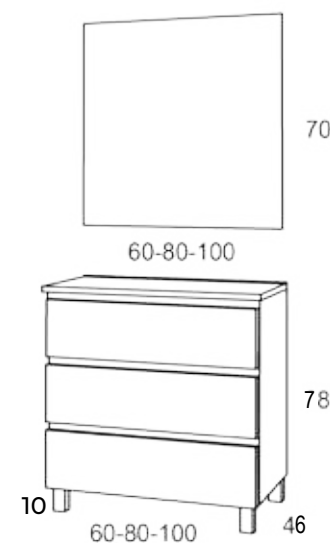

Ancho (cm)	60 (2C)	80 (2C)	100 (2C)
MUEBLE + LAVABO ONIX	288 €	315 €	385 €
MUEBLE + LAVABO CITRINO		337 €	433 €

Ancho (cm)	60 (3C)	80 (3C)	100 (3C)
MUEBLE + LAVABO ONIX	382 €	395 €	490 €
MUEBLE + LAVABO CITRINO		416 €	538 €

ELIJA SU ESPEJO EN LAS PÁGINAS 58 Y 59