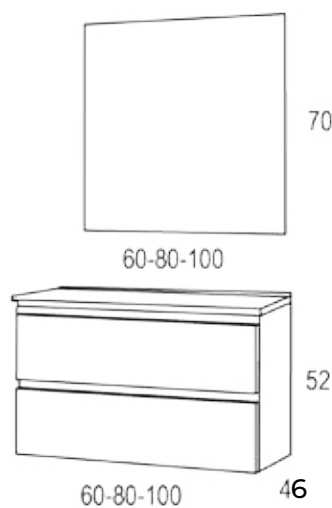

Cajón Folding
con guías
Hettich

Aplique N°25
31 €

Espejo mod. SYDNEY

Columna colgar MILÁN
Lacado blanco brillo
Reversible
3 estantes de cristal
Separador madera
220 €

Blanco lacado alto brillo

| Ancho (cm) | 60 (2C) | 80 (2C) | 100 (2C) |
|-------------------------|---------|---------|----------|
| MUEBLE + LAVABO ONIX | 288 € | 315 € | 385 € |
| MUEBLE + LAVABO CITRINO | | 337 € | 433 € |