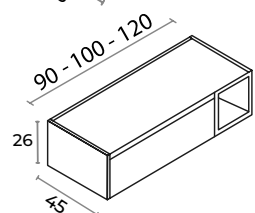

Bajo suspendido 1 cajón + 1 hueco decorativo (derecho o izq)