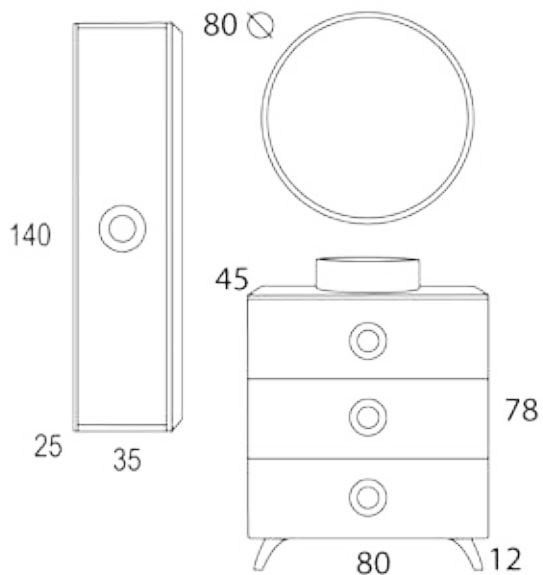

Irati

Con patas - 3 cajones

Polilaminado

Tirador circular

Cajón autocierre

Cajón Folding con guías Hettich

Detalle mueble curvo

Seleccione color de pata "cromo o negro" para cada acabado del mueble