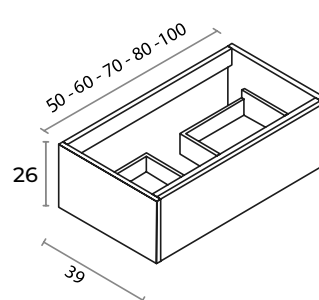

Muebles con FONDO REDUCIDO (Fondo 39 cm)

	50 (cm)	60 (cm)	70 (cm)	80 (cm)	100 (cm)
Mueble 1 cajón + lavabo Tuy	268 €	302 €	324 €	340 €	405 €
Mueble 2 cajones + lavabo Tuy	381 €	415 €	443 €	461 €	524 €
Mueble 3 cajones + lavabo Tuy	415 €	445 €	475 €	495 €	564 €