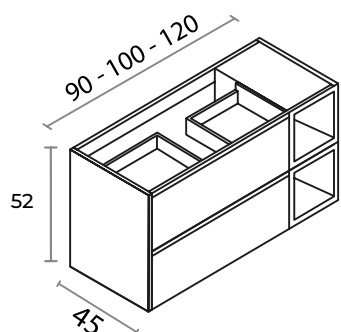

90 cm (2C+2H)	100 cm (2C+2H)	120 cm (2C+2H)
Mueble + lavabo Onix	605 €	694 €	865 €
Mueble + encimera + lavabo Alba o Rondo	574 €	594 €	663 €
Mueble + encimera + lavabo Circo o Dama	642 €	663 €	733 €

TODOS LOS MUEBLES CON DECORATIVO SOLO SE FABRICAN EN LAMINADOS