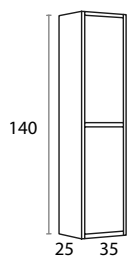

Bahía Serie Configurable

Auxiliares

Columna de colgar dos puertas **239€**