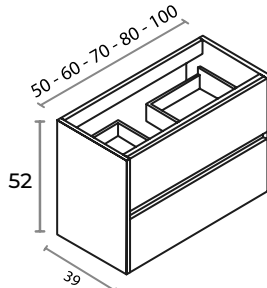

Muebles con FONDO REDUCIDO (Fondo 39 cm)

	50 (cm)	60 (cm)	70 (cm)	80 (cm)	100 (cm)
Mueble 1 cajón + lavabo Tuy	268 €	302 €	324 €	340 €	405 €
Mueble 2 cajones + lavabo Tuy	381 €	415 €	443 €	461 €	524 €
Mueble 3 cajones + lavabo Tuy	415 €	445 €	475 €	495 €	564 €