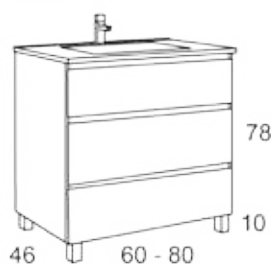

ELIJA SU ESPEJO EN LAS PÁGINAS 58 Y 59

60 - 80 46

70

46 60 - 80 10

TIRADOR GOLA MADERA

| Ancho (cm) | 60 (2C) | 80 (2C) | 60 (3C) | 80 (3C) |
|-------------------------|----------------------|---------|---------|---------|
| | MUEBLE + LAVABO ONIX | 279 € | 319 € | 330 € |
| MUEBLE + LAVABO CITRINO | | 340 € | | 396 € |