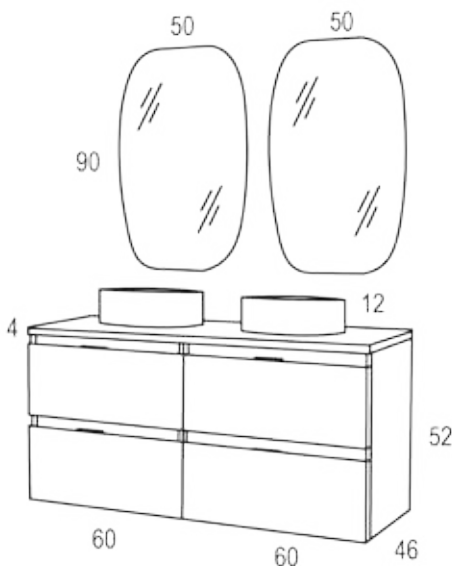

Espejo mod. SYDNEY

Columna colgar MILÁN
Reversible
3 estantes de cristal
Separador madera
190€

ELEGIR COLOR DE ACABADO

Blanco Porcelana

Arizona

Cartagena

Roble Expresso

| Ancho (cm) | 120 (4C) | 120 (6C) |
|---|--|--------------|
| | 2 MUEBLES + 1 LAVABO ONIX 120 cm 2 SENOS | 765 € |
| 2 MUEBLES + 1 LAVABO CITRINO 120 cm 2 SENOS | 861 € | 985 € |