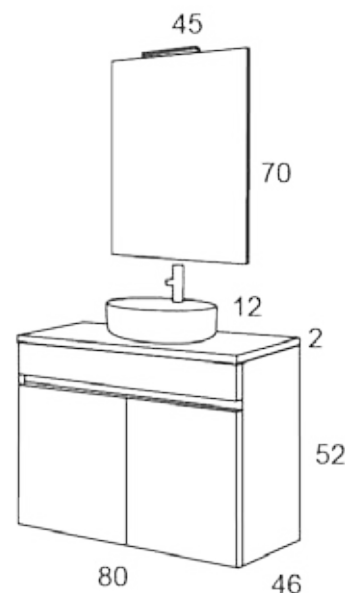

Todo incluido en un solo embalaje

Tirador miño

Cajón metálico

Pack

Todo incluido en un único embalaje

Espejo mod. SYDNEY

Todo incluido en un solo embalaje.

Pack modelo RÍO.....320 €

- Mueble modelo Río 80X45 cm dos puertas y dos cajones
- Encimera apoyo laminada con tratamiento antihumedad 81X46 cm
- Lavabo cerámico apoyo Rondo
- Espejo Sidney 70X50 cm

*Los elementos del conjunto no se venden individualmente

Laminado Blanco

Roble Gold

Pack modelo JACA.....295 €

- Mueble modelo Jaca 60X32 cm dos puertas y un cajón
- Lavabo cerámico modelo DELTA
- Espejo Sidney 50X60 cm

*Los elementos del conjunto no se venden individualmente

Roble Gold

Todo incluido en un solo embalaje.

Aplique N°25
31 €

Espejo mod. SYDNEY

51

Entrega inmediata