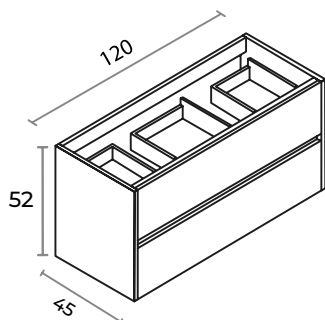

Mueble suspendido dos cajones para lavabo de dos senos

	120 cm (2C)
Mueble + lavabo Onix	782 €
Mueble + lavabo Citrino	880 €
Mueble + encimera + lavabo Alba o Rondo	798 €
Mueble + encimera + lavabo Circo o Dama	938 €

Mueble suspendido cuatro cajones para lavabo de dos senos