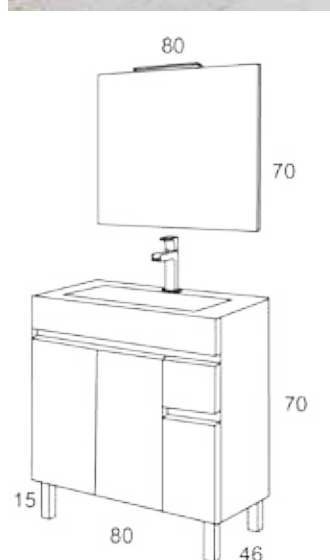

Tirador
gola madera

Río

Con patas - 3 puertas 1 cajón

Aplicado N°25

31 €

Espejo mod. SYDNEY

| | |
|-----------------------|-----------------------|
| Ancho (cm) | 80 (3P+1C) |
|-----------------------|-----------------------|