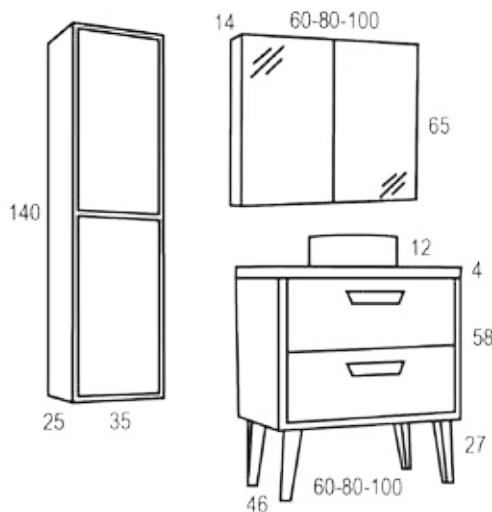

ELEGIR COLOR DE ENCIMERA

Roble Europa

Pétreo

	Ancho (cm)		
	60 (2C)	80 (2C)	100 (2C)
MUEBLE + ENCIMERA + LAVABO ALBA O RONDO	490 €	533 €	583 €
MUEBLE + ENCIMERA + LAVABO DAMA O CIRCO	560 €	603 €	653 €

ELIJA SU ESPEJO EN LAS PÁGINAS 58 Y 59

DAMA

CIRCO

ALBA

RONDO