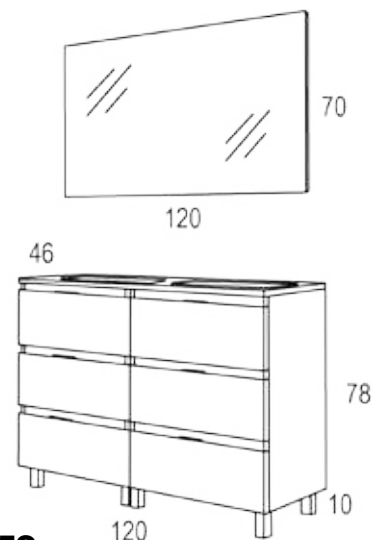

ELIJA SU ESPEJO EN LAS PÁGINAS 58 Y 59

23