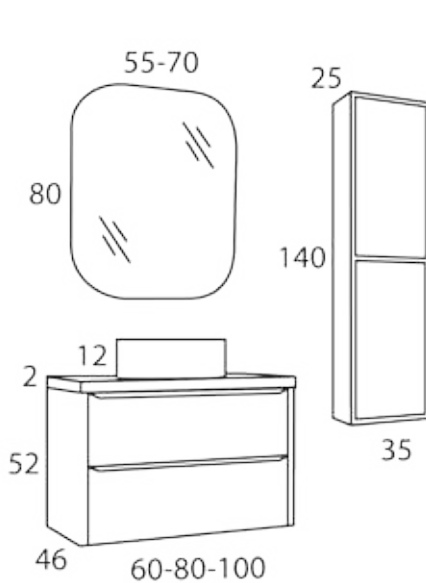

DAMA

CIRCO

ALBA

RONDO

Blanco
Porcelana

Pino
Cemento

Roble
Expresso

	Ancho (cm)	60 (2C)	80 (2C)	100 (2C)
MUEBLE + ENCIMERA + LAVABO ALBA O RONDO		450 €	490 €	545 €
MUEBLE + ENCIMERA + LAVABO DAMA O CIRCO		515 €	555 €	612 €

ELIJA SU ESPEJO EN LAS PÁGINAS 58 Y 59