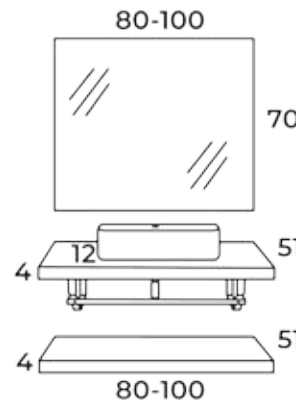

Total Conjunto

MEDIDAS Ancho x Fondo (cm)	PRECIO (€)
80x51	440 €
100x51	470 €