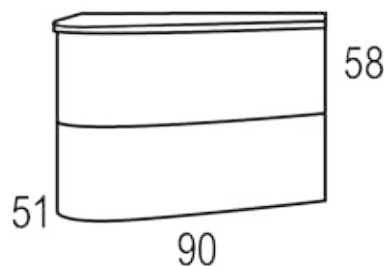

| Ancho (cm) | 90 (2C) |
|----------------------|---------|
| MUEBLE + LAVABO LOOP | 540 € |

ELIJA SU ESPEJO EN LAS PÁGINAS 58 Y 59

Casma

Suspendido - 2 cajones

Lacado
blanco mate y
laminado

Tirador litio cromo