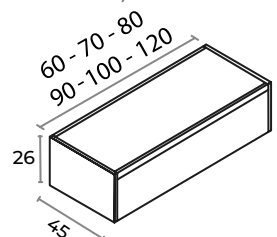

Bahía Serie Configurable

Auxiliares

Columna de colgar dos puertas **239€**

Modular Bahía

Soporte lavabo suspendido 1 cajón

| 60 cm (1C) | 70 cm (1C) | 80 cm (1C) | 90 cm (1C) | 100 cm (1C) | 120 cm (1C) |
|---------------|---------------|---------------|---------------|----------------|----------------|
| 244 € | 260 € | 283 € | 296 € | 310 € | 340 € |