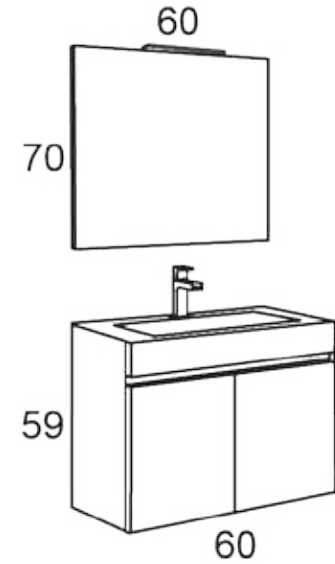

Blanco

Roble Gold