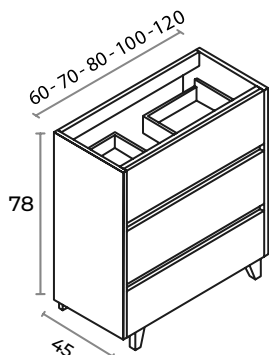

60 cm (3C)	70 cm (3C)	80 cm (3C)	90 cm (3C)	100 cm (3C)	120 cm (3C)
Mueble + lavabo Onix	428 €	456 €	475 €	516 €	539 €	742 €
Mueble + lavabo Citrino			496 €	560 €	587 €