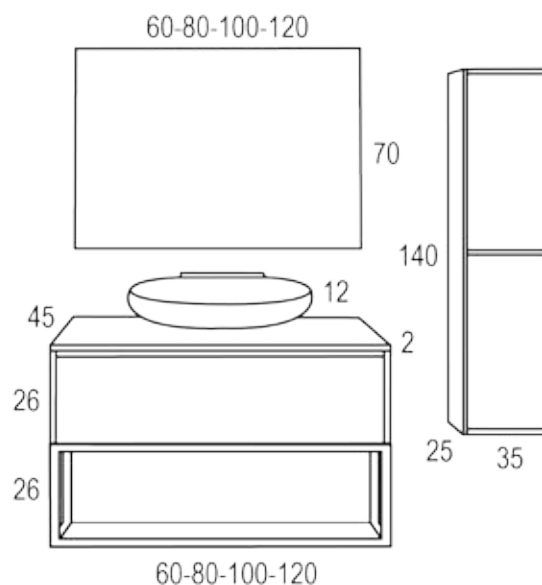

Laminado

Tirador Gola
Aluminio

Cajón autocierre

Cajón Folding con
guías Hettich

Aplique N°26
31 €

Espejo mod. Sidney

Seleccione color de tirador gola "cromo o negro" para cada acabado del mueble

| Ancho (cm) | 60 (1C+1E) | 80 (1C+1E) | 100 (1C+1E) | 120 (1C+1E) |
|---|------------|------------|-------------|-------------|
| MUEBLE + ENCIMERA + LAVABO ALBA O RONDO | 431 € | 470 € | 510 € | 554 € |
| MUEBLE + ENCIMERA + LAVABO DAMA O CIRCO | 499 € | 540 € | 580 € | 625 € |