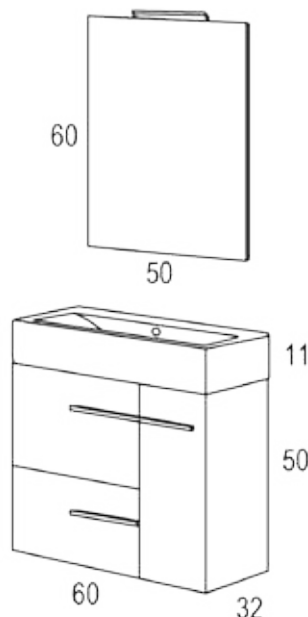

Pack modelo JACA.....295 €

- Mueble modelo Jaca 60X32 cm dos puertas y un cajón
- Lavabo cerámico modelo DELTA
- Espejo Sidney 50X60 cm

*Los elementos del conjunto no se venden individualmente

Roble Gold

Todo incluido en un solo embalaje.

Aplique N°25
31 €