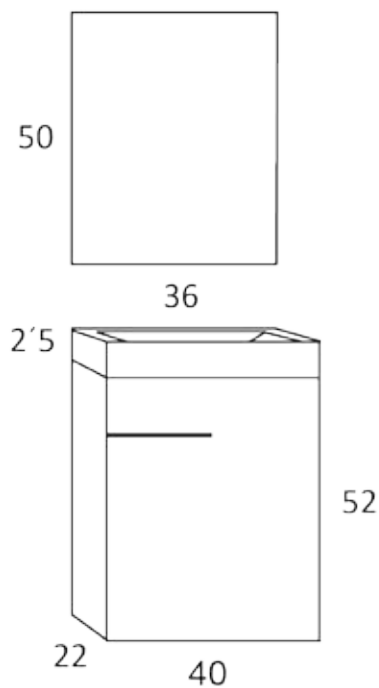

Entrega inmediata