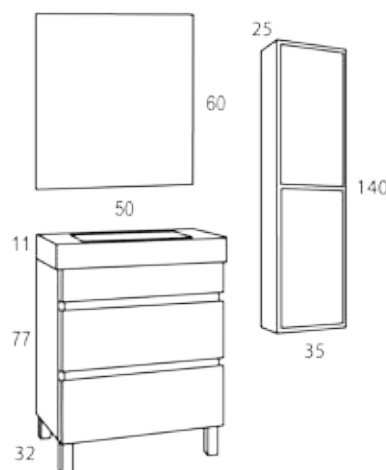

Pack Ivo

Con patas - 2 cajones

Laminado

Tirador
gola madera

Cajón metálico

Fondo reducido

Aplique N°25

31 €

Espejo mod. SYDNEY

Columna colgar MILÁN
Reversible
3 estantes de cristal
1 estante madera
Separador madera

190€

Aplique N°25

31 €

Espejo mod. SYDNEY

Aplique N°25

31 €

Espejo mod. SYDNEY

Pack modelo IVO.....**280€**

- Mueble compacto de 60x32 cm y 2 cajones.
- Lavabo cerámico DELTA de 11 cm de altura.
- Espejo SIDNEY 50x60 cm.

*Los elementos del conjunto no se venden individualmente.

Blanco
Porcelana

Roble
Espresso

Cartagena