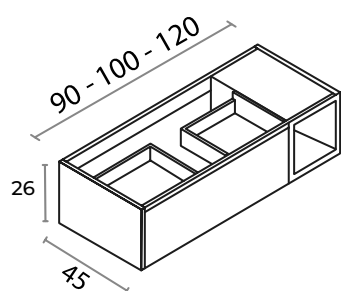

90 cm (1C+1H)	100 cm (1C+1H)	120 cm (1C+1H)
Mueble + lavabo Onix	492 €	597 €	686 €
Mueble + encimera + lavabo Alba o Rondo	445 €	474 €	499 €
Mueble + encimera + lavabo Circo o Dama	515 €	544 €	570 €

TODOS LOS MUEBLES CON DECORATIVO SOLO SE FABRICAN EN LAMINADOS

Mueble suspendido dos cajones + dos huecos decorativos para lavabo de seno izquierdo o derecho