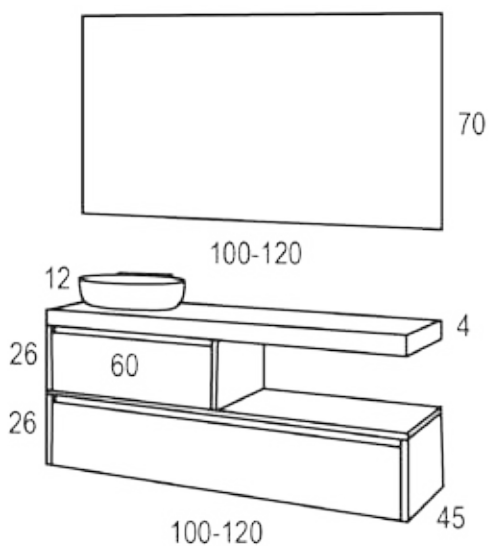

Ancho (cm)	100 (2C)	120 (2C)
MUEBLE + ENCIMERA + LAVABO ALBA O RONDO	660 €	698 €
MUEBLE + ENCIMERA + LAVABO DAMA O CIRCO	730 €	768 €

ELIJA SU ESPEJO EN LAS PÁGINAS 58 Y 59