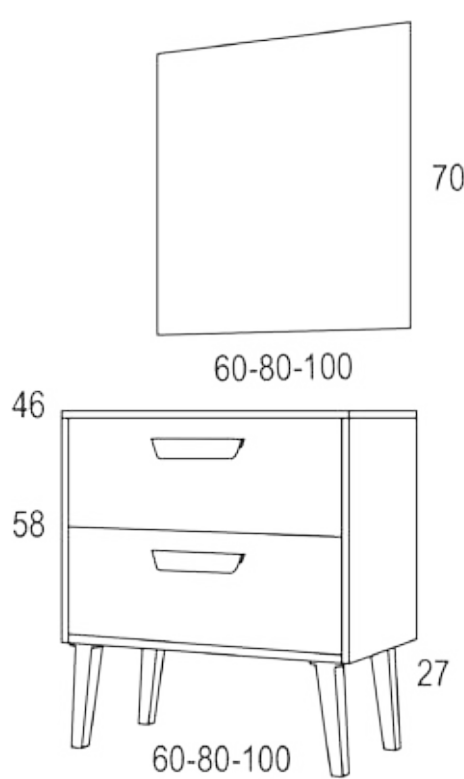

Blanco Porcelana

Cartagena

Arizona

ELIJA SU ESPEJO EN LAS PÁGINAS 58 Y 59

31