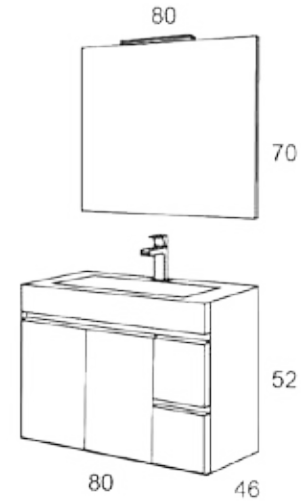

| Ancho (cm) | 80 (2P+2C) |
|------------|------------|
|------------|------------|

| | |
|--------------------------------------|-------|
| MUEBLE + LAVABO ONIX + ESPEJO SIDNEY | 286 € |
|--------------------------------------|-------|