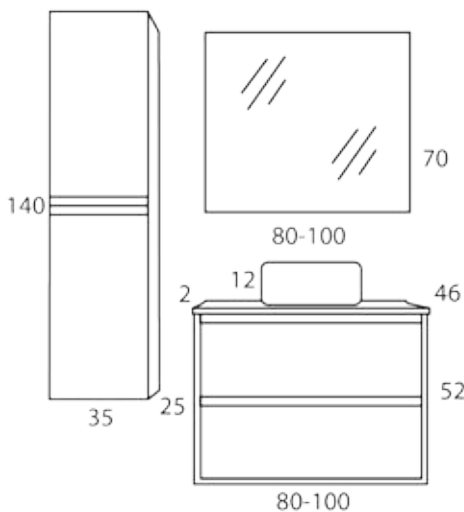

Columna colgar CRETA Reversible
3 estantes de cristal
Separador madera
270€