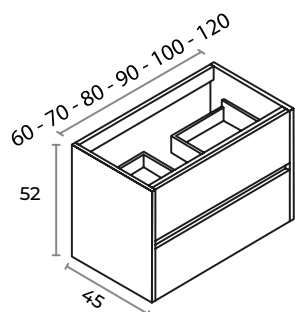

Bahía Serie Configurable

Mueble suspendido dos cajones para lavabo de seno centrado

	60 cm (2C)	70 cm (2C)	80 cm (2C)	90 cm (2C)	100 cm (2C)	120 cm (2C)
Mueble + lavabo Onix	398 €	434 €	441 €	495 €	499 €	688 €
Mueble + lavabo Citrino			462 €	539 €	547 €	
Mueble + encimera + lavabo Alba o Rondo	498 €	526 €	537 €	573 €	575 €	646 €
Mueble + encimera + lavabo Circo o Dama	568 €	596 €	607 €	643 €	645 €	716 €

Mueble suspendido dos cajones para lavabo de seno izquierdo o derecho