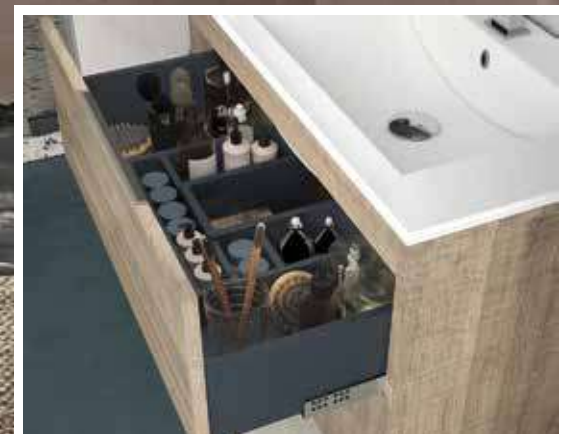

June

Con patas - 3 cajones

Laminado

Tirador embutido

Cajón autocierre

Cajón Folding con
guías Hettich

Aplique N°25
31 €

Espejo mod. Sidney

Columna colgar MILÁN
Reversible
3 estantes de cristal
Separador madera
190€

18