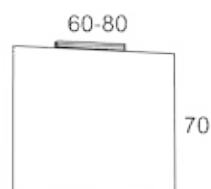

ELIJA SU ESPEJO EN LAS PÁGINAS 58 Y 59

60 - 80 46

70

46 60 - 80 10

TIRADOR GOLA MADERA

| Ancho (cm) | 60 (2C) | 80 (2C) | 60 (3C) | 80 (3C) |
|-------------------------|----------------------|---------|---------|---------|
| | MUEBLE + LAVABO ONIX | 279 € | 319 € | 330 € |
| MUEBLE + LAVABO CITRINO | | 340 € | | 396 € |