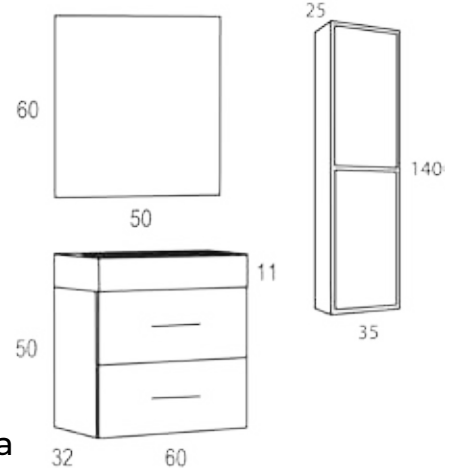

Pack modelo DUNI.....**270€**

- Mueble compacto de 60x32 cm y 2 cajones.
- Lavabo cerámico DELTA de 11 cm de altura.
- Espejo SIDNEY 50x60 cm.

Todo incluido en un solo embalaje.

*Los elementos del conjunto no se venden individualmente.

Blanco
Porcelana

Roble
Espresso

Cartagena