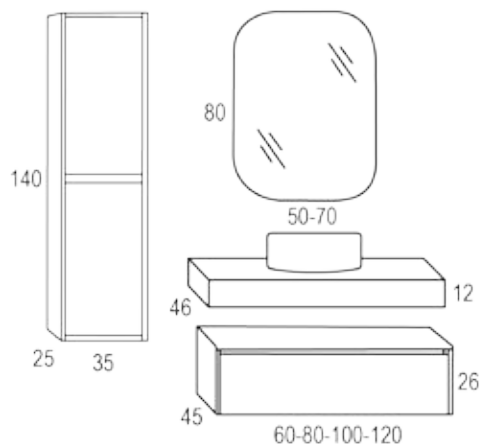

CONJUNTO COMPUESTO POR:

- 1 Encimera SENSI
- 1 Juego 2 soportes metálico ángulo
- 1 Lavabo de apoyo cerámico a elegir
- 1 Bajo suspendido SENSI 1 cajón
- Gola aluminio cromo o negro