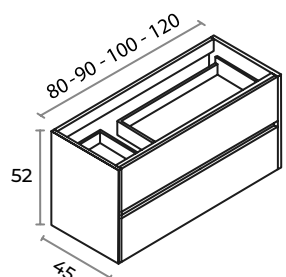

80 cm (2C)	90 cm (2C)	100 cm (2C)	120 cm (2C)
Mueble + lavabo Onix (seno desplazado)	525 €	605 €	705 €	840 €
Mueble + encimera + lavabo Alba o Rondo	545 €	560 €	586 €	635 €
Mueble + encimera + lavabo Circo o Dama	615 €	630 €	656 €	705 €