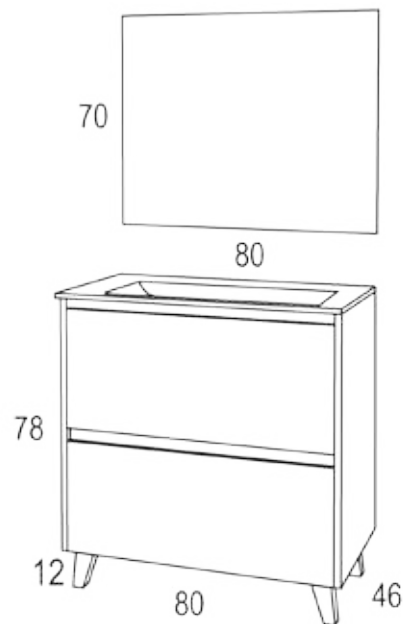

Cajón Folding
con guías
Hettich

Valle

Con patas - 2 cajones

| Ancho (cm) | 80 (2C) |
|-------------------------|--------------|
| MUEBLE + LAVABO ONIX | 398 € |
| MUEBLE + LAVABO CITRINO | 419 € |

ELIJA SU ESPEJO EN LAS PÁGINAS 58 Y 59