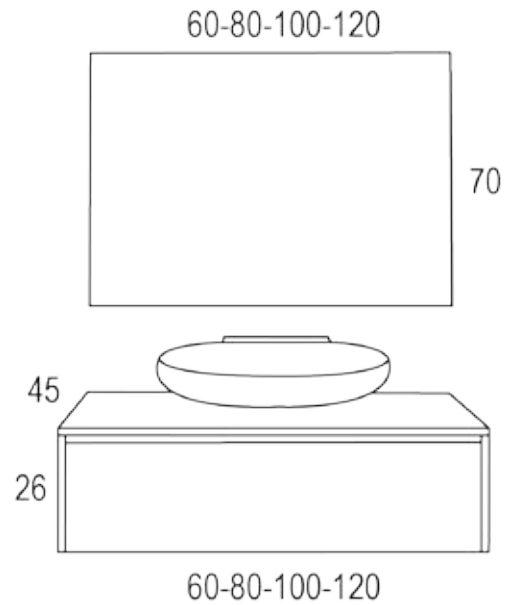

Aplique N°26

31 €

Espejo mod. LYS Ovalado

Seleccione color de tirador gola "cromo o negro" para cada acabado del mueble

| Ancho (cm) | 60 (1C) | 80 (1C) | 100 (1C) | 120 (1C) |
|---|---------|---------|----------|----------|
| MUEBLE + ENCIMERA + LAVABO ALBA O RONDO | 320 € | 345 € | 370 € | 399 € |
| MUEBLE + ENCIMERA + LAVABO DAMA O CIRCO | 390 € | 415 € | 440 € | 469 € |