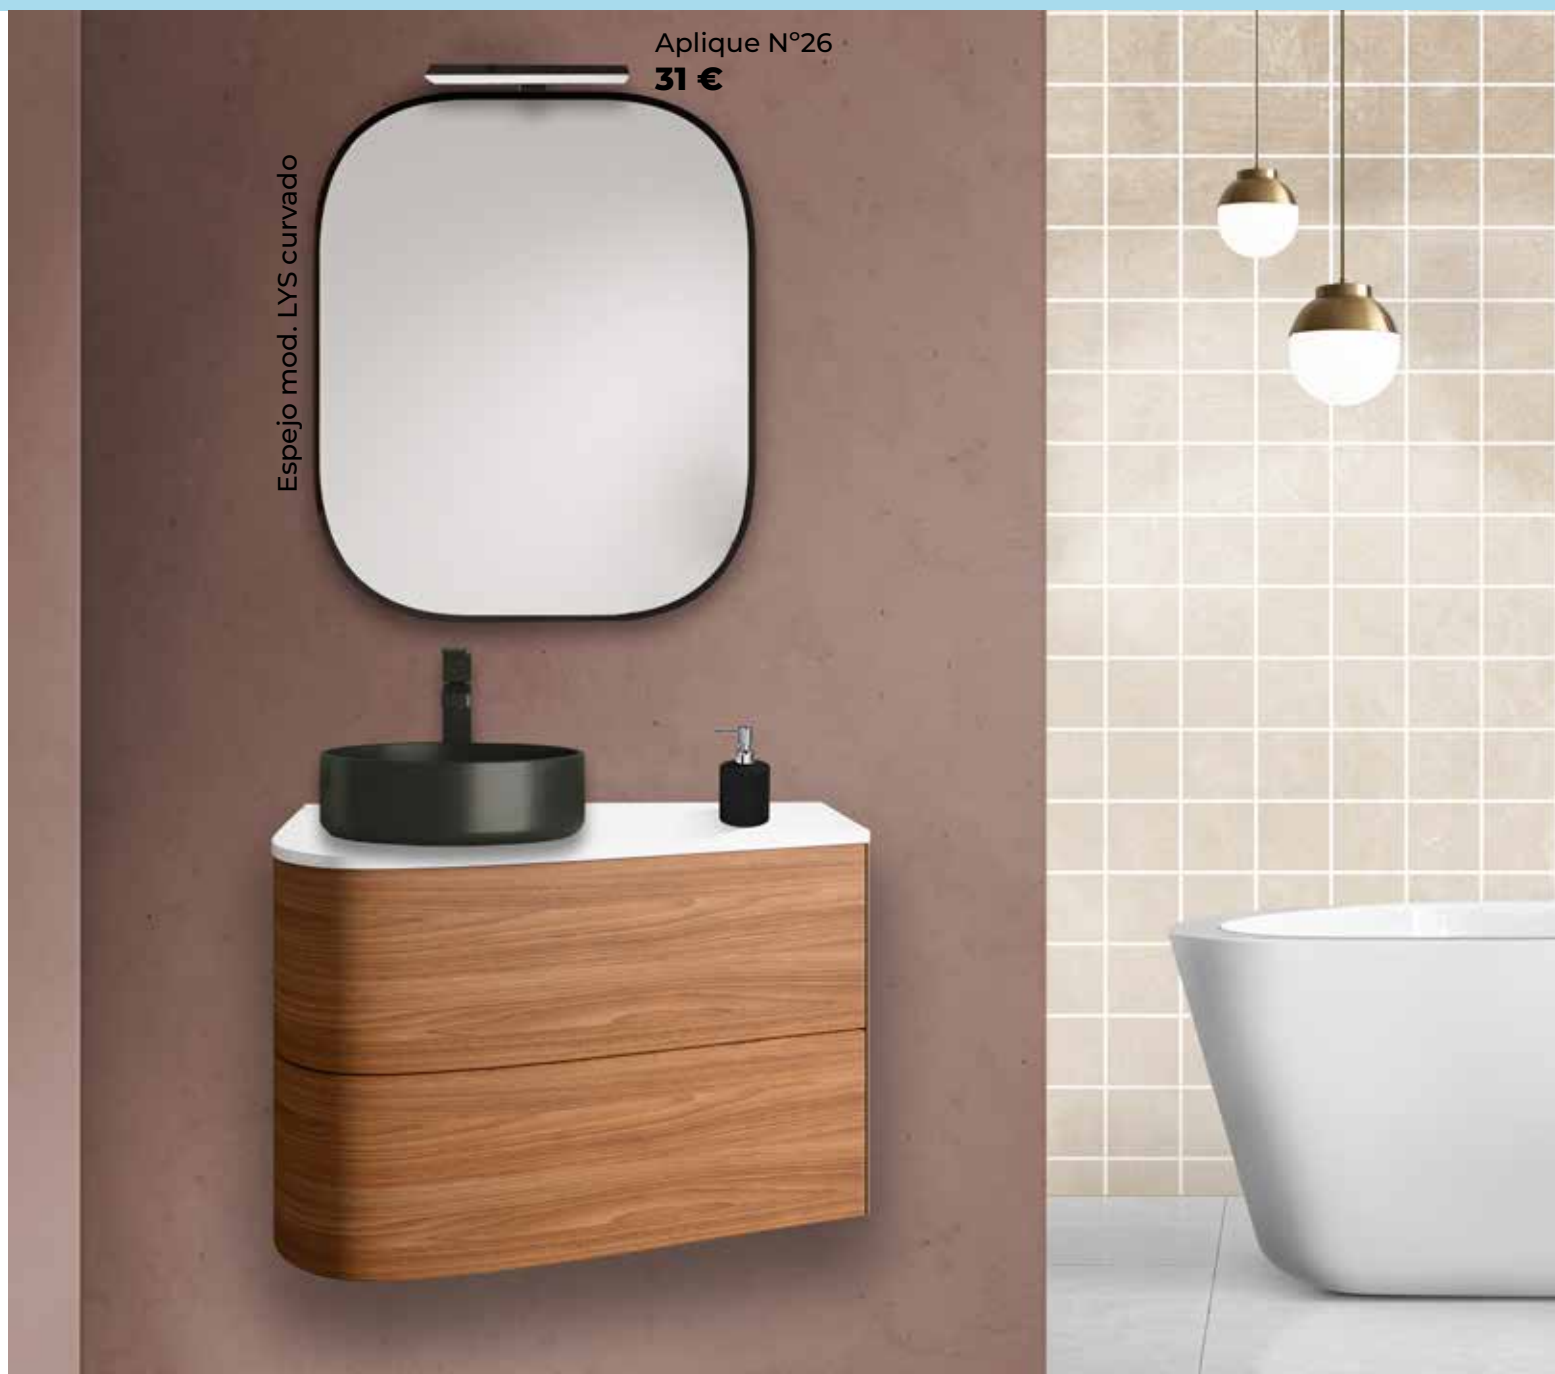

Loop

Suspendido - 2 cajones

Chapa madera natural

Tirador PUSH

Cajón autocierre

Cajón y guías Hettich

Aplique N°26
31 €

Espejo mod. LYS curvado