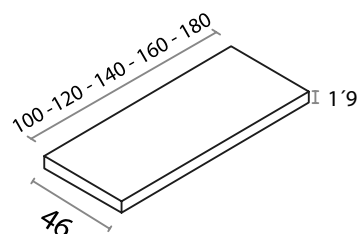

Encimeras apoyo laminadas con tratamiento antihumedad

Las encimeras superiores a 120 cm. deben de llevar dos juegos de soportes

Las encimeras con fondo superior a 46 cm tienen un incremento del 20%

Las encimeras de 1´9 cm de grosor se pueden fabricar en todos los acabados de la serie Bahía.

Las encimeras con altura de 12 cm sólo se fabrican en los acabados laminados.

Encimera apoyo laminada con tratamiento antihumedad - Fondo 46 H-1´9 cm.

HASTA (cm)	100 (cm)	120 (cm)	140 (cm)	160 (cm)	180 (cm)
	106 €	125 €	149 €	166 €	185 €

Lacados y laminados según acabados Bahía