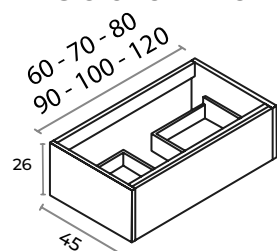

Modular Bahía

Soporte lavabo suspendido 1 cajón

60 cm (1C)	70 cm (1C)	80 cm (1C)	90 cm (1C)	100 cm (1C)	120 cm (1C)
244 €	260 €	283 €	296 €	310 €	340 €