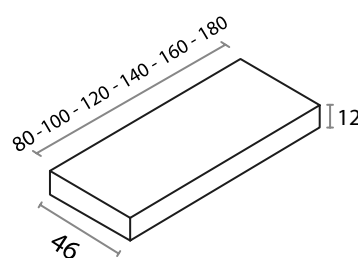

Encimera apoyo laminada con tratamiento antihumedad ingletada - Fondo 46 H-12 cm.

HASTA (cm)	80 (cm)	100 (cm)	120 (cm)	140 (cm)	160 (cm)	180 (cm)
	170 €	195 €	230 €	280 €	340 €	395 €

Juego de dos soportes metálicos ángulo.....**52 €**

Mecanizado lavabo (imprescindible plano).....**22 €**

MECANIZADO PARA LAVABO O GRIFO IMPRESCINDIBLE APORTAR PLANO.