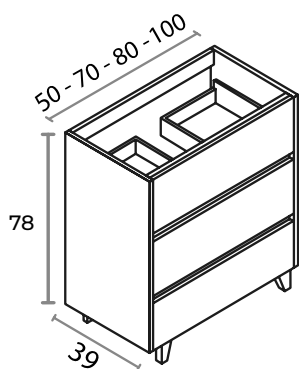

Muebles con FONDO REDUCIDO (Fondo 39 cm)

	50 (cm)	60 (cm)	70 (cm)	80 (cm)	100 (cm)
Mueble 1 cajón + lavabo Tuy	268 €	302 €	324 €	340 €	405 €
Mueble 2 cajones + lavabo Tuy	381 €	415 €	443 €	461 €	524 €
Mueble 3 cajones + lavabo Tuy	415 €	445 €	475 €	495 €	564 €