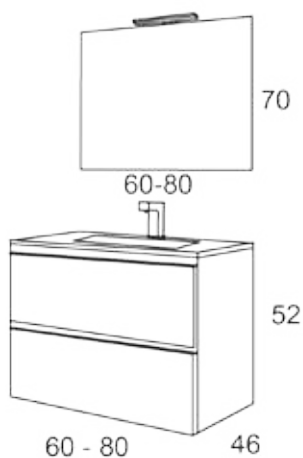

ELIJA SU ESPEJO EN LAS PÁGINAS 58 Y 59

60 - 80 46

70

46 60 - 80 10

TIRADOR GOLA MADERA

| Ancho (cm) | 60 (2C) | 80 (2C) | 60 (3C) | 80 (3C) |
|-------------------------|----------------------|---------|---------|---------|
| | MUEBLE + LAVABO ONIX | 279 € | 319 € | 330 € |
| MUEBLE + LAVABO CITRINO | | 340 € | | 396 € |