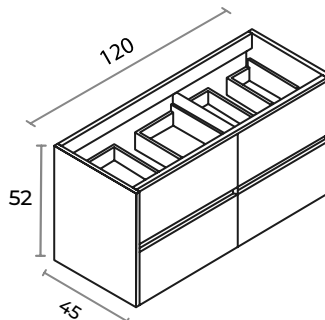

120 cm (4C)
Mueble + lavabo Onix	850 €
Mueble + lavabo Citrino	947 €
Mueble + encimera + lavabo Alba o Rondo	930 €
Mueble + encimera + lavabo Circo o Dama	1041 €

Mueble con patas tres cajones para lavabo seno centrado