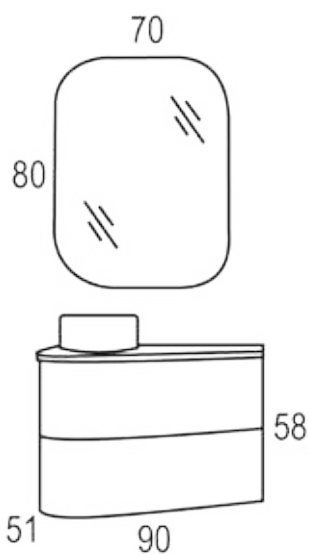

Tirador PUSH

Cajón autocierre

Cajón y guías Hettich

Aplique N°26
31 €

Espejo mod. LYS curvado

| | |
|-------------------|----------------|
| Ancho (cm) | 90 (2C) |
|-------------------|----------------|

MUEBLE + ENCIMERA SOLID SURFACE BLANCO MATE + LAVABO DAMA O CIRCO