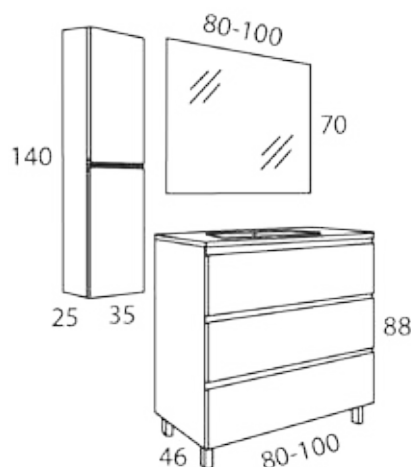

Espejo mod. Sidney

Detalle tirador uñero 22 mm de grosor

Columna colgar CRETA
Reversible
3 estantes de cristal
Separador madera

270€

**LACADO MATE
ANTIUELLA**

Seleccione color de pata "cromo o negro" para cada acabado del mueble