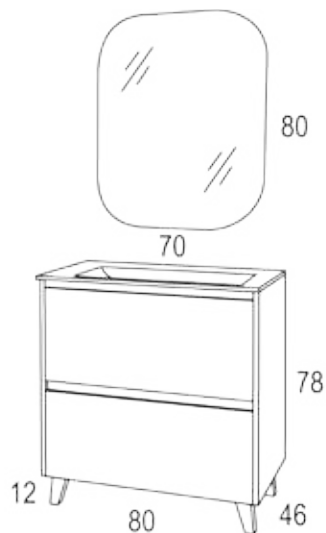

Frentes de cajón lacados

Aguamarina
Lacado Mate

Blanco
Lacado brillo