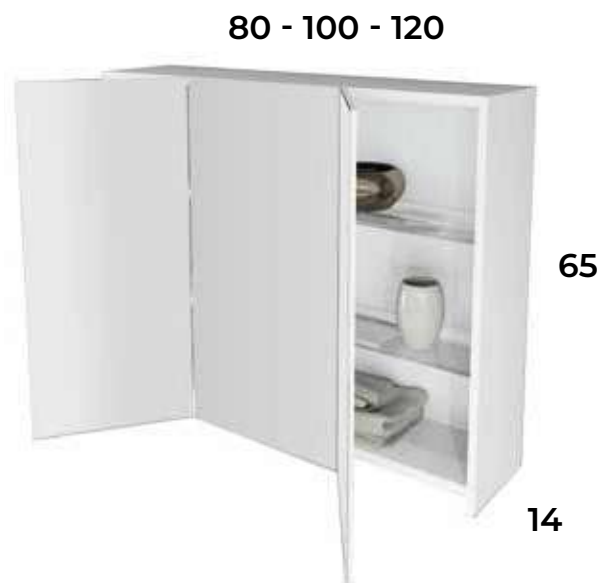

Entrega inmediata

Entrega inmediata

Camerinos

Camerino mod. Corcega

| Diseño | Medidas (cm) | Precio (€) |
|--------------|--------------|--------------|
| 1 puerta | 60x14 H-65 | 139 € |
| 3P. Tríptico | 80x14 H-65 | 207 € |
| 3P. Tríptico | 100x14 H-65 | 221 € |
| 3P. Tríptico | 120x14 H-65 | 254 € |

Camerino mod. Corcega tríptico orientable

Camerino mod. Leo

Puertas camerino con doble luna

| Diseño | Medidas (cm) | Precio (€) |
|-----------|--------------|--------------|
| 2 puertas | 60x14 H-65 | 172 € |
| 2 puertas | 80x14 H-65 | 197 € |
| 2 puertas | 100x14 H-65 | 228 € |