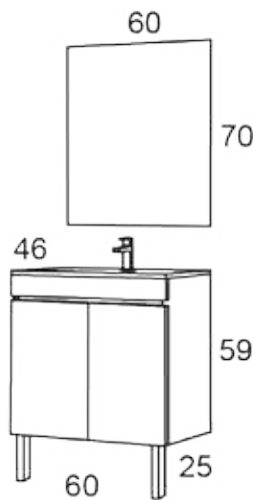

ELIJA SU ESPEJO EN LAS PÁGINAS 58 Y 59

Entrega inmediata

Ancho (cm)	60 (2C)

MUEBLE + LAVABO	205 €

Opcional:

Juego de 2 patas de 25 cm.....9,95€