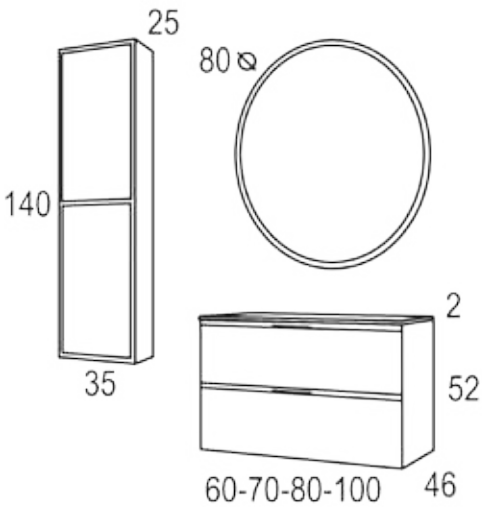

Espejo mod. LYS Circular Ø 80

Blanco Porcelana

Arizona

Cartagena

Roble Espresso

| Ancho (cm) | 60 (2C) | 70 (2C) | 80 (2C) | 100 (2C) |
|-------------------------|----------------------|---------|---------|----------|
| | MUEBLE + LAVABO ONIX | 315 € | 344 € | 357 € |
| MUEBLE + LAVABO CITRINO | | | 378 € | 456 € |