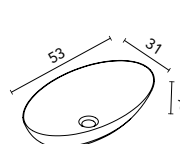

Lavabos sobre encimera

Oval

BLANCO

45x30 127553 **269** €

Lavabo Solid Surface acabado mate. Incluye embellecedor serigrafiado en el mismo tono que el lavabo.

Nysa

BLANCO

35x35 125816 **118** €

Lavabo cerámico acabado brillo.

Zala

BLANCO

36x36 125817 **118** €

Lavabo cerámico acabado brillo.

Nomia

BLANCO

55x39 125818 **118** €

Lavabo cerámico acabado brillo.

Sun

COTTON

NEGRO

ARENA

Ø36 128821 128409 126288 **269** €

Lavabo cerámico acabado mate.

Block

COTTON

NEGRO

ARENA

45,5x33 128822 128410 126289 **269** €

Lavabo cerámico acabado mate.

Taos

BLANCO

44,4x28 126290 **214** €

Lavabo Solid Surface acabado mate.

Volta

BLANCO

53x31 126724 **214** €

Lavabo Solid Surface acabado mate.

Complementos

Sumi

BLANCO

NEGRO

CROMO

Ø93,5 Soporte secador C0073313 C0073318 C0073309 **32** €

Acabados blanco mate, negro mate y cromo brillo. Accesorio sin taladro, no necesita elementos de fijación. Material: latón. Soporta hasta 5kg de peso.

Sumi

BLANCO

NEGRO

CROMO

Ø60 Soporte plancha C0073195 C0073196 C0073194 **54** €

Acabados blanco mate, negro mate y cromo brillo. Accesorio sin taladro, no necesita elementos de fijación. Material: latón. Soporta hasta 5kg de peso.

Sumi

BLANCO

NEGRO

CROMO

27,5 Toallero barra C0073283 C0073288 C0073278 **59** €

37,5 Toallero barra C0073298 C0073303 C0073293 **64** €

Acabados blanco mate, negro mate y cromo brillo. Accesorio sin taladro, no necesita elementos de fijación. Material: latón. Soporta hasta 5kg de peso. Tubo de Ø16 mm.

Sumi

BLANCO

NEGRO

CROMO

Portarrollos C0074258 C0074259 C0074257 **44** €

Acabados blanco mate, negro mate y cromo brillo. Accesorio sin taladro, no necesita elementos de fijación. Material: latón. Chapa de 2mm. Tubo de Ø16mm

Sumi

BLANCO

NEGRO

CROMO

Toallero percha C0074261 C0074262 C0074260 **34** €