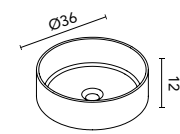

Block

COTTON

NEGRO

ARENA

45,5x33 128822 128410 126289 **269** €

Lavabo cerámico acabado mate.