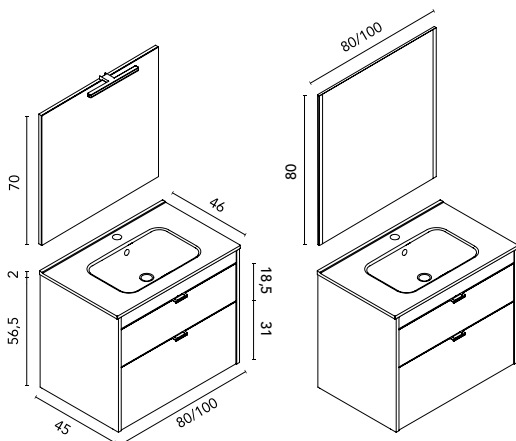

## Logika Compact · fondo 46

LOGIKA 100 2C  
Verde Pure · Mueble + lavabo integrado

C0077506 · **625 €**

LOGIKA 100 2C  
Verde Pure · Conjunto premium  
Espejo con iluminación incluido

C0077510 · **829 €**