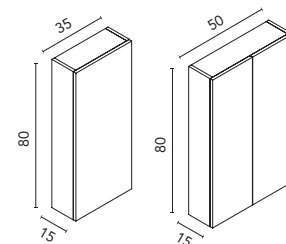

Columna Logika

	NO18	BL26	AZ8	VD19	€
<b>30 2P</b> Reversible	C0077547	C0077544	C0077546	C0077545	<b>231</b>

**Distribución interior:** Un estante fijo en madera, dos estantes regulables en madera. Puertas con apertura y cierre push.