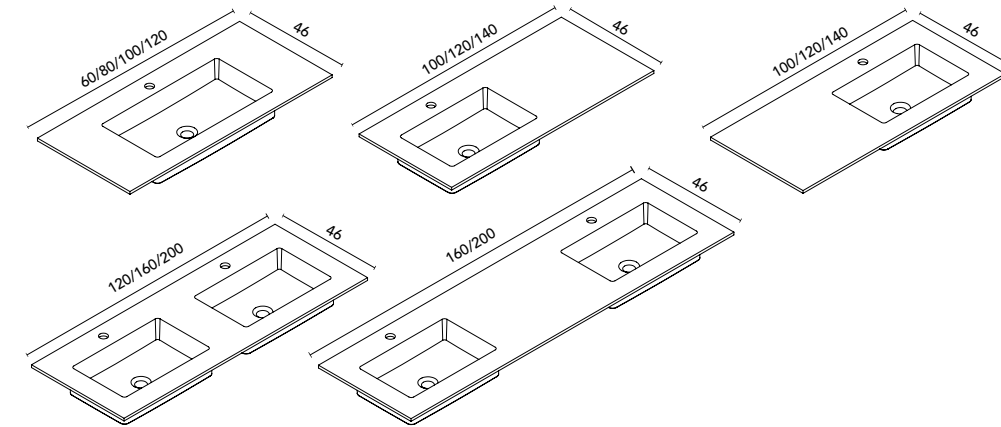

### Lavabo Sky

				€						€
		BLANCO MATE - CON	BLANCO MATE - SIN	€	BLANCO PURO - CON	BLANCO ROTO - CON	PIOMBO - CON	ARENA - CON	VERDE - CON	€
60	1 seno	126267	127061	<b>257</b>	129885	129889	129893	129897	129901	<b>360</b>
80	1 seno	126268	127062	<b>308</b>	129886	129890	129894	129898	129902	<b>400</b>
100	1 seno	126269	127063	<b>386</b>	129887	129891	129895	129899	129903	<b>440</b>
100	1 seno IZQ (60+40)	126753	127064	<b>386</b>	-	-	-	-	-	-
100	1 seno DCH (40+60)	126754	127065	<b>386</b>	-	-	-	-	-	-
120	2 senos (60+60)	126272	127668	<b>463</b>	129888	129892	129896	129900	129904	<b>550</b>
120	1 seno IZQ (80+40)	126755	127069	<b>463</b>	-	-	-	-	-	-
120	1 seno DCH (40+80)	126756	127070	<b>463</b>	-	-	-	-	-	-
120	1 seno	127229	127230	<b>463</b>	-	-	-	-	-	-
140	1 seno IZQ (100+40)	126757	127072	<b>552</b>	-	-	-	-	-	-
140	1 seno DCH (40+100)	126758	127073	<b>552</b>	-	-	-	-	-	-
160	2 senos (60+40+60)	126274	127074	<b>770</b>	-	-	-	-	-	-
160	2 senos (80+80)	126761	126761	<b>770</b>	-	-	-	-	-	-
200	2 senos (80+40+80)	126276	127079	<b>900</b>	-	-	-	-	-	-
200	2 senos (100+100)	126762	127080	<b>900</b>	-	-	-	-	-	-