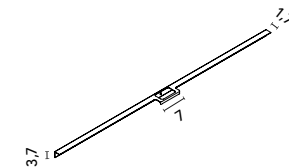

Logika Modular · fondo 46

Logika · muebles

		NO18	RO12	BL26	AZ8	TE4	VD19	€
40	1 cajón · Ropero	130339	130338	130334	130337	130336	130335	281
60	2 cajones	130303	130302	130298	130301	130300	130299	385
70	2 cajones	130309	130308	130304	130307	130306	130305	396
80	2 cajones	130315	130314	130310	130313	130312	130311	408
100	2 cajones	130321	130320	130316	130319	130318	130317	431
120	2 cajones	130327	130326	130322	130325	130324	130323	468
120	3 cajones	130333	130332	130328	130331	130330	130329	580

Cajón metálico de extracción total sin bandeja organizadora.
Dos opciones de regulación: arriba - abajo, e izquierda - derecha. Interior del cajón y salva sifón en acabado antracita.
Módulo ropero con guías Hettich de extracción total. Cesta metálica de acero pintado blanco (46 litros de capacidad).
LOS MUEBLES NO INCLUYEN TIRADOR, NECESARIO PEDIRLOS APARTE.

Logika · encimeras

		NO18	RO12	BL26	AZ8	TE4	VD19	€
60	Mecanizada	130491	129295	130488	130490	130489	129831	77
70	Mecanizada	130497	130496	130492	130495	130494	130493	84
80	Mecanizada	130501	129296	130498	130500	130499	129832	90
100	Mecanizada	130505	129297	130502	130504	130503	129833	105
100	Ciega	130509	129301	130506	130508	130507	129837	105
110	Ciega	130515	130514	130510	130513	130512	130511	113
120	Ciega	130519	129302	130516	130518	130517	129838	121
140	Ciega	130523	129303	130520	130522	130521	129839	138
160	Ciega	-	129304	-	-	-	129840	153
180	Ciega	-	129305	-	-	-	129841	169
200	Ciega	-	129306	-	-	-	129842	184

Encimeras de melamina de 1,6cm de espesor. Encimeras ciegas para las combinaciones con módulo ropero.
Posibilidad de combinar con todas nuestras encimeras comunes (Pizarra, Mineral Cover, Concretech y Marble Stone).

Los códigos sombreados son productos **CONTRA STOCK**.
Resto de productos **contra pedido**.

Logika · columna