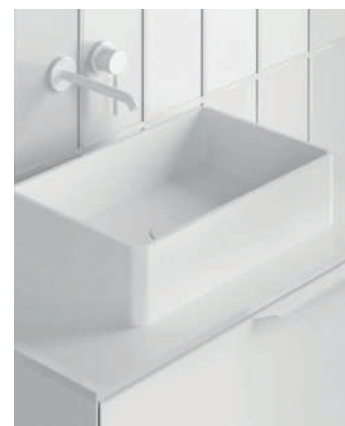

## Block

COTTON

NEGRO

ARENA

45,5x33 128822 128410 126289 **269** €

Lavabo cerámico acabado mate.