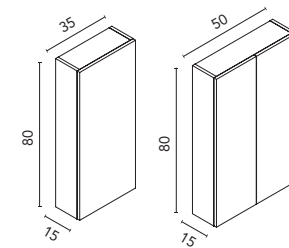

Logika · columna

		NO18	RO12	BL26	AZ8	TE4	VD19	€
30	2 puertas	130373	129292	130370	130372	130371	129828	231

Distribución interior: Un estante fijo en madera, dos estantes regulables en madera. Puertas con apertura y cierre push.

Logika · altos Style

		NO18	RO12	BL26	AZ8	TE4	VD19	€
35	1 puerta	130343	129294	130340	130342	130341	129830	157
50	2 puertas	130347	129293	130344	130346	130345	129829	184

Distribución interior: Dos estantes en madera. Puertas con cierre amortiguado.

Logika · tiradores

		INOX	ANTRACITA	BLANCO	€
40	1 unidad	130377	130376	130375	19
60	2 unidades	130531	130530	130529	49
70	2 unidades	130534	130533	130532	52
80	2 unidades	130537	130536	130535	55
100	2 unidades	130540	130539	130538	65
120	2 unidades	130543	130542	130541	80
120	3 unidades	130546	130545	130544	86

Aluminio extrusionado pintado en mate.
NECESARIO ELEGIR TIRADOR CON EL MUEBLE.