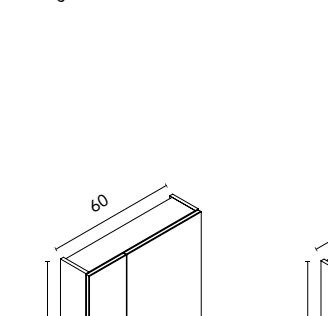

Luminarias

Llum

		€
30	124752	72
50	124753	110

Temperatura 5700K
Llum 30 · 8W / 798LM · Llum 50 · 12W / 1020LM

Luce

		€
30 (Black)	125158	72
30	123395	72
50	123396	110

Temperatura 5700K
Luce 30 · 8W / 525LM · Luce 50 · 12W / 1020LM

Uri

		€
20	126073	45
30	126266	72

Temperatura 4000K
Uri 20 · 3W / 300LM · Uri 30 · 4W / 400LM

Limit

		€
50	127234	88
60	127159	112
80	127160	138
100	127161	162
120	127162	174

Luminaria Limit no apta para camerinos.
Temperatura 4000K
Limit 60 · 15W / 1135LM · Limit 80 · 20W / 1480LM · Limit 100 · 25W / 1790LM · Limit 120 · 30W / 2130LM

Sunna

		€
15	126339	101
25	126217	101

Temperatura 4000K
5W / 400LM

Camerinos

Fenix

ESPEJO €

80x60	Camerino (50) + espejo (30) · Rev.	C0073470	352
90x60	Camerino (50) + espejo (40) · Rev.	C0073471	360
100x60	Camerino (50) + espejo (50) · Rev.	C0073472	364
100x60	Espejo (25) + camerino (50) + espejo (25) · Rev.	C0073474	452
120x60	Camerino (50) + espejo (70) · Rev.	C0073475	384
120x60	Camerino (50) + espejo (20) + camerino (50) · Rev.	C0073476	591

Distribución interior: 2 estantes de cristal. Altura: 60 cm. Profundidad 13 cm.

Conjunto compuesto por camerino (50x60 cm) junto con espejo más repisa. Camerino con costados exteriores y cantos en espejo, interiores en acabado mokka.

Tirador metálico cromado brillo. Puerta con posibilidad de apertura hacia la derecha o hacia la izquierda.

Espejo con trasera, sin rebaje, de 1,6 cm y canto espejo.
Repisa en gris aluminio satinado.

Camerinos

Nika

	BLANCO	€	GRIS	€
60x61,5	119113	236	119865	255
70x61,5	119114	244	119754	288
80x61,5	119115	257	120094	300
90x61,5	119116	277	119755	309
100x61,5	119117	312	120316	345
120x61,5	119118	352	119756	387

Distribución interior: 2 estantes de cristal. Altura: 61,5 cm. Profundidad 13,5 cm.