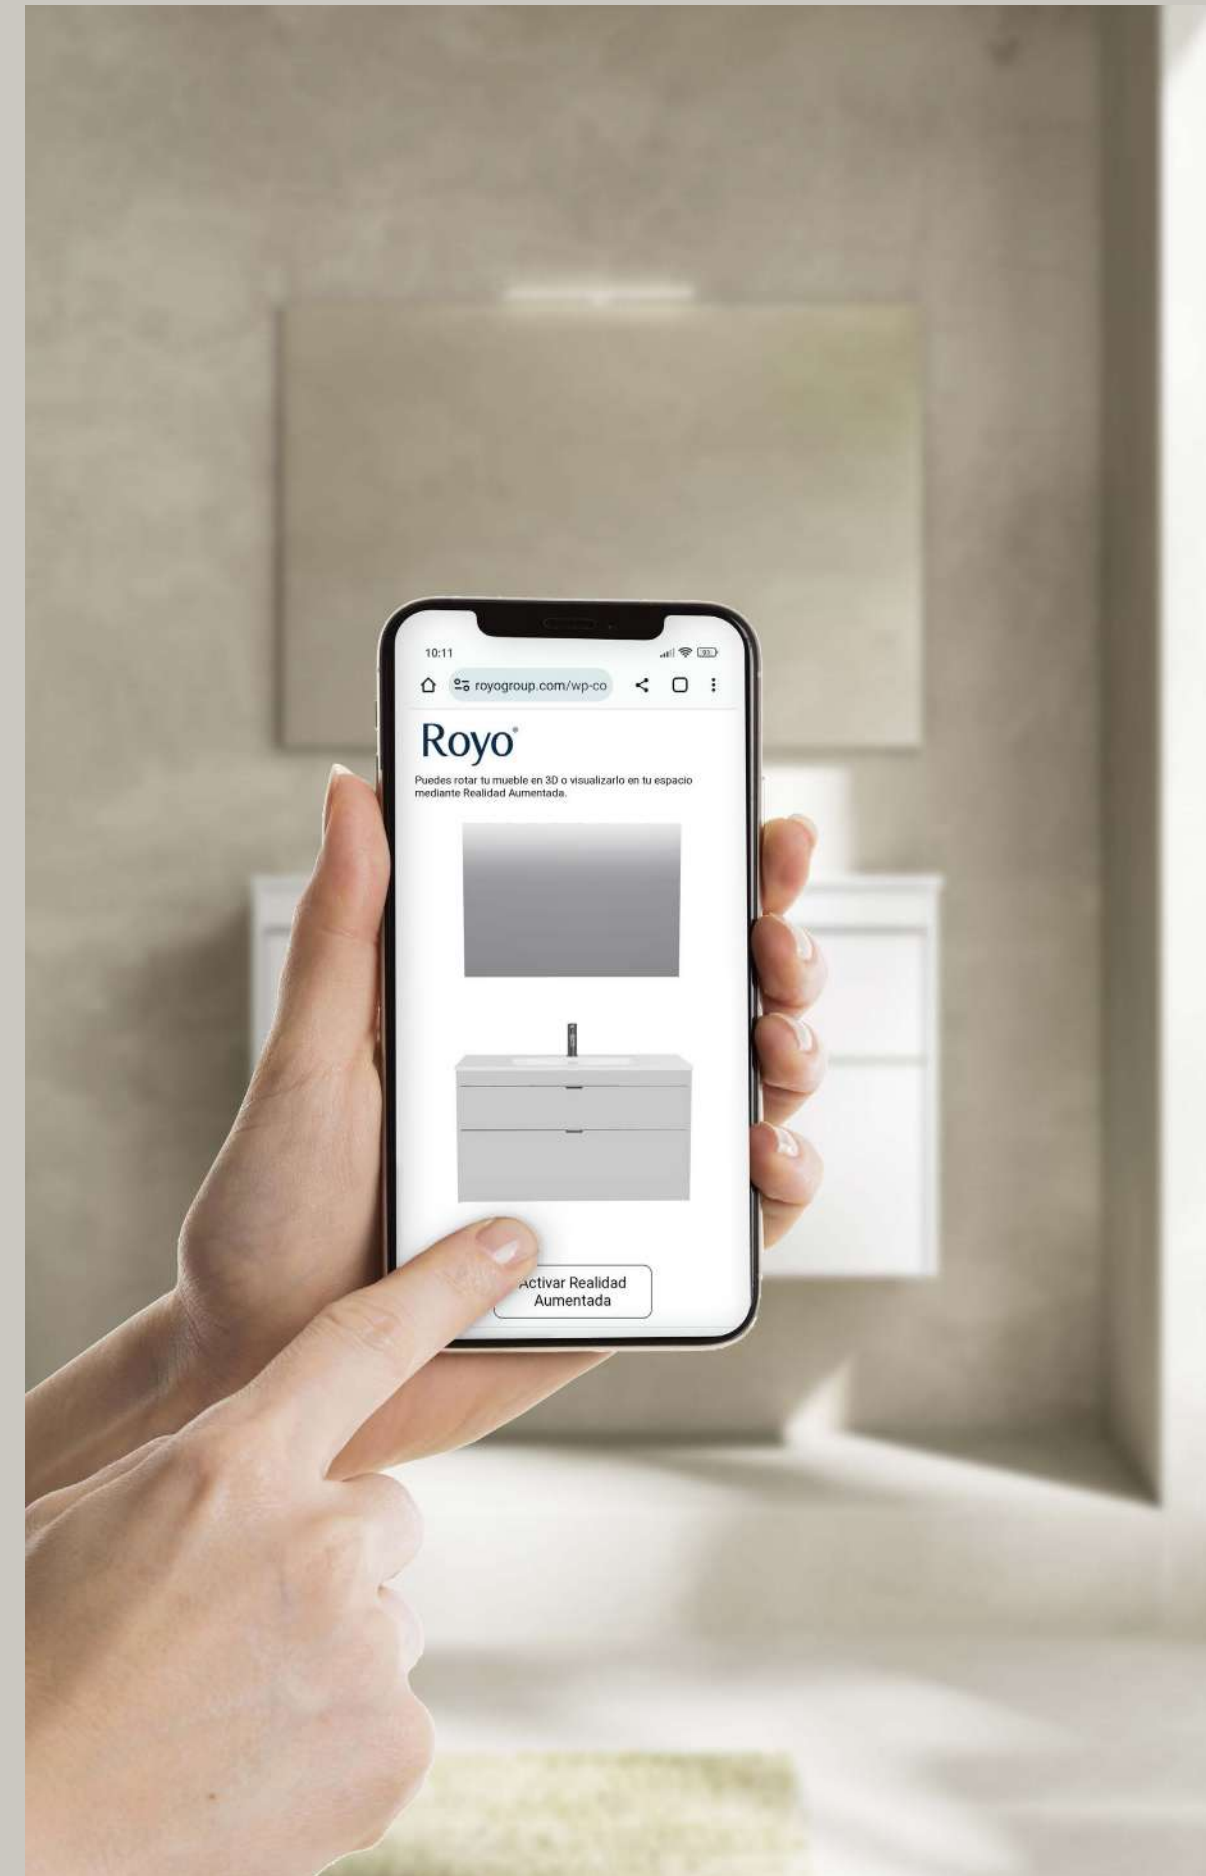

Adéntrate en el universo Logika.

CONFIGURADOR
MODULAR

MODO REALIDAD
AUMENTADA

DESCUBRE EL
CORAZÓN DE
LOGIKA