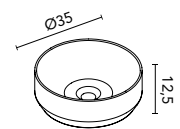

Zala

BLANCO

36x36 125817 **118** €

Lavabo cerámico acabado brillo.