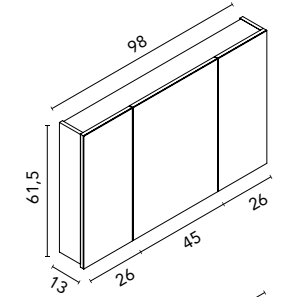

Luminarias

Llum

		€
30	124752	72
50	124753	110

Temperatura 5700K
Llum 30 · 8W / 798LM · Llum 50 · 12W / 1020LM

Luce

		€
30 (Black)	125158	72
30	123395	72
50	123396	110

Temperatura 5700K
Luce 30 · 8W / 525LM · Luce 50 · 12W / 1020LM

Uri

		€
20	126073	45
30	126266	72

Temperatura 4000K
Uri 20 · 3W / 300LM · Uri 30 · 4W / 400LM

Limit

		€
50	127234	88
60	127159	112
80	127160	138
100	127161	162
120	127162	174

Luminaria Limit no apta para camerinos.
Temperatura 4000K
Limit 60 · 15W / 1135LM · Limit 80 · 20W / 1480LM · Limit 100 · 25W / 1790LM · Limit 120 · 30W / 2130LM

Sunna

		€
15	126339	101
25	126217	101

Temperatura 4000K
5W / 400LM

Camerinos

Fenix

ESPEJO €

80x60	Camerino (50) + espejo (30) · Rev.	C0073470	352
90x60	Camerino (50) + espejo (40) · Rev.	C0073471	360
100x60	Camerino (50) + espejo (50) · Rev.	C0073472	364
100x60	Espejo (25) + camerino (50) + espejo (25) · Rev.	C0073474	452
120x60	Camerino (50) + espejo (70) · Rev.	C0073475	384
120x60	Camerino (50) + espejo (20) + camerino (50) · Rev.	C0073476	591

Distribución interior: 2 estantes de cristal. Altura: 60 cm. Profundidad 13 cm.

Conjunto compuesto por camerino (50x60 cm) junto con espejo más repisa. Camerino con costados exteriores y cantos en espejo, interiores en acabado mokka.

Tirador metálico cromado brillo. Puerta con posibilidad de apertura hacia la derecha o hacia la izquierda.

Espejo con trasera, sin rebaje, de 1,6 cm y canto espejo.
Repisa en gris aluminio satinado.

Camerinos

Nika

	BLANCO	€	GRIS	€
60x61,5	119113	236	119865	255
70x61,5	119114	244	119754	288
80x61,5	119115	257	120094	300
90x61,5	119116	277	119755	309
100x61,5	119117	312	120316	345
120x61,5	119118	352	119756	387

Distribución interior: 2 estantes de cristal. Altura: 61,5 cm. Profundidad 13,5 cm.