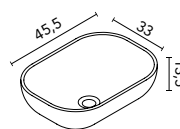

## Block

COTTON

NEGRO

ARENA

45,5x33 128822 128410 126289 **269** €

Lavabo cerámico acabado mate.