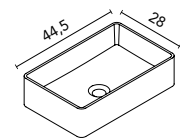

Volta

BLANCO

53x31 126724 **214** €

Lavabo Solid Surface acabado mate.