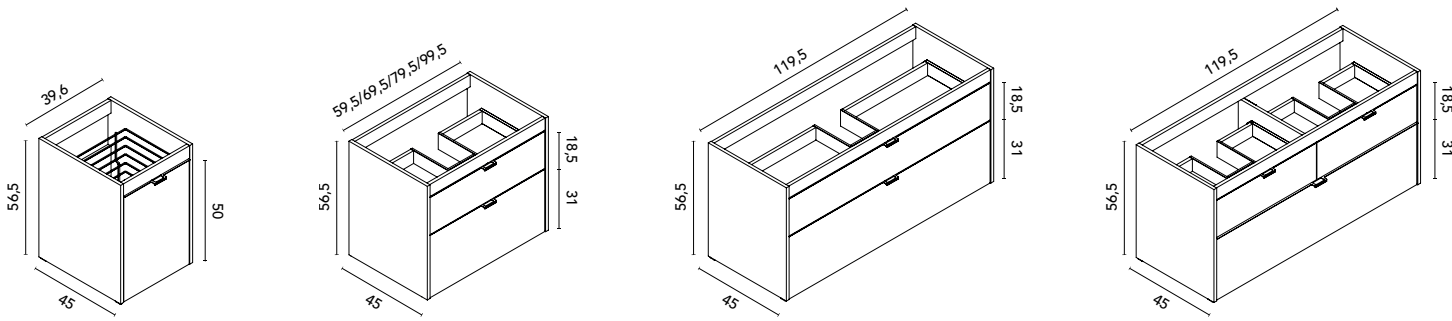

Logika Modular · fondo 46

Logika · muebles

		NO18	RO12	BL26	AZ8	TE4	VD19	€
40	1 cajón · Ropero	130339	130338	130334	130337	130336	130335	281
60	2 cajones	130303	130302	130298	130301	130300	130299	385
70	2 cajones	130309	130308	130304	130307	130306	130305	396
80	2 cajones	130315	130314	130310	130313	130312	130311	408
100	2 cajones	130321	130320	130316	130319	130318	130317	431
120	2 cajones	130327	130326	130322	130325	130324	130323	468
120	3 cajones	130333	130332	130328	130331	130330	130329	580

Cajón metálico de extracción total sin bandeja organizadora.
Dos opciones de regulación: arriba - abajo, e izquierda - derecha. Interior del cajón y salva sifón en acabado antracita.
Módulo ropero con guías Hettich de extracción total. Cesta metálica de acero pintado blanco (46 litros de capacidad).
LOS MUEBLES NO INCLUYEN TIRADOR, NECESARIO PEDIRLOS APARTE.

Logika · encimeras

		NO18	RO12	BL26	AZ8	TE4	VD19	€
60	Mecanizada	130491	129295	130488	130490	130489	129831	77
70	Mecanizada	130497	130496	130492	130495	130494	130493	84
80	Mecanizada	130501	129296	130498	130500	130499	129832	90
100	Mecanizada	130505	129297	130502	130504	130503	129833	105
100	Ciega	130509	129301	130506	130508	130507	129837	105
110	Ciega	130515	130514	130510	130513	130512	130511	113
120	Ciega	130519	129302	130516	130518	130517	129838	121
140	Ciega	130523	129303	130520	130522	130521	129839	138
160	Ciega	-	129304	-	-	-	129840	153
180	Ciega	-	129305	-	-	-	129841	169
200	Ciega	-	129306	-	-	-	129842	184

Encimeras de melamina de 1,6cm de espesor. Encimeras ciegas para las combinaciones con módulo ropero.
Posibilidad de combinar con todas nuestras encimeras comunes (Pizarra, Mineral Cover, Concretech y Marble Stone).

Los códigos sombreados son productos **CONTRA STOCK**.
Resto de productos **contra pedido**.

Logika · columna

		NO18	RO12	BL26	AZ8	TE4	VD19	€
30	2 puertas	130373	129292	130370	130372	130371	129828	231

Distribución interior: Un estante fijo en madera, dos estantes regulables en madera. Puertas con apertura y cierre push.

Logika · altos Style

		NO18	RO12	BL26	AZ8	TE4	VD19	€
35	1 puerta	130343	129294	130340	130342	130341	129830	157
50	2 puertas	130347	129293	130344	130346	130345	129829	184

Distribución interior: Dos estantes en madera. Puertas con cierre amortiguado.

Logika · tiradores

		INOX	ANTRACITA	BLANCO	€
40	1 unidad	130377	130376	130375	19
60	2 unidades	130531	130530	130529	49
70	2 unidades	130534	130533	130532	52
80	2 unidades	130537	130536	130535	55
100	2 unidades	130540	130539	130538	65
120	2 unidades	130543	130542	130541	80
120	3 unidades	130546	130545	130544	86

Aluminio extrusionado pintado en mate.
NECESARIO ELEGIR TIRADOR CON EL MUEBLE.

Acabados Logika