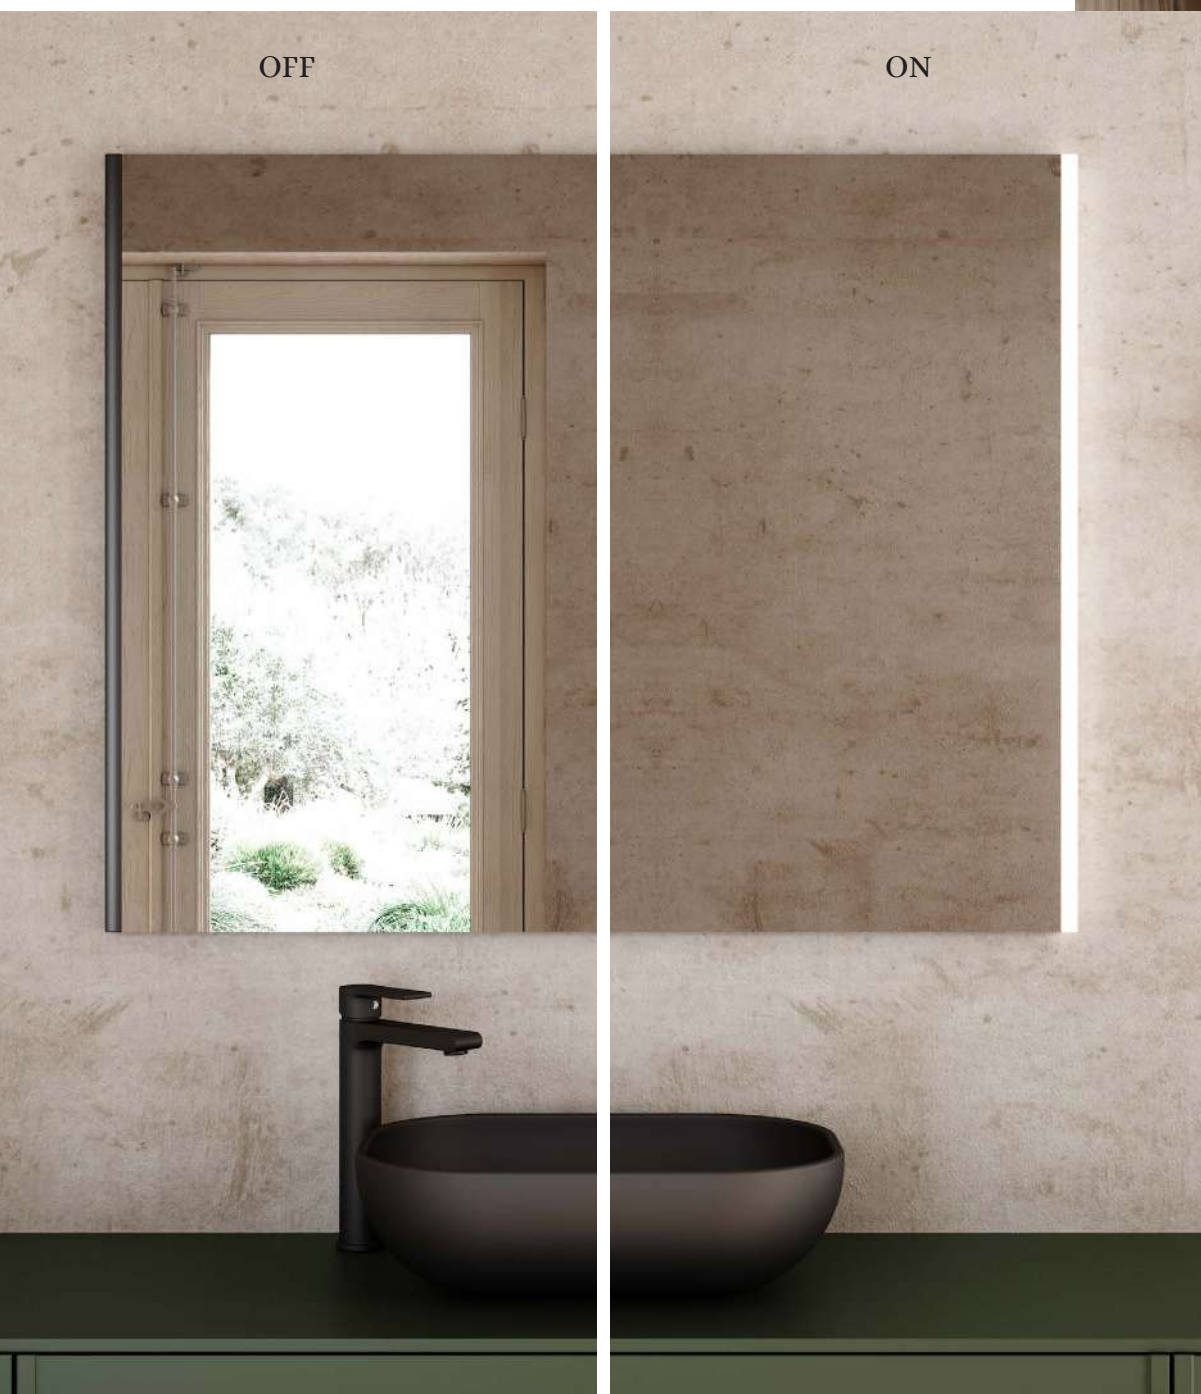

Logika Modular · fondo 46

OFF

ON

Repisa SQUARE
Negro Mate (precio unitario)
C0074807 · **92 €**

Espejo AINE 100
130595 · **252 €**

Ropero LOGIKA 40 1C (precio unitario)
Verde Pure + Tirador Antracita
130335 + 130376 · **300 €**

Mueble LOGIKA 100 2C
Verde Pure + Tiradores Antracita
130317 + 130539 · **496 €**

Encimera melamina 180
Verde Pure
129841 · **169 €**

Lavabo BLOCK
Cerámico · Negro Mate
128410 · **269 €**