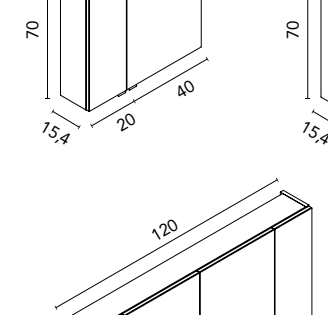

Luminarias

Llum

		€
30	124752	72
50	124753	110

Temperatura 5700K
Llum 30 · 8W / 798LM · Llum 50 · 12W / 1020LM

Luce

		€
30 (Black)	125158	72
30	123395	72
50	123396	110

Temperatura 5700K
Luce 30 · 8W / 525LM · Luce 50 · 12W / 1020LM

Uri

		€
20	126073	45
30	126266	72

Temperatura 4000K
Uri 20 · 3W / 300LM · Uri 30 · 4W / 400LM

Limit

		€
50	127234	88
60	127159	112
80	127160	138
100	127161	162
120	127162	174

Luminaria Limit no apta para camerinos.
Temperatura 4000K
Limit 60 · 15W / 1135LM · Limit 80 · 20W / 1480LM · Limit 100 · 25W / 1790LM · Limit 120 · 30W / 2130LM

Sunna

		€
15	126339	101
25	126217	101

Temperatura 4000K
5W / 400LM

Camerinos

Fenix

ESPEJO €

80x60	Camerino (50) + espejo (30) · Rev.	C0073470	352
90x60	Camerino (50) + espejo (40) · Rev.	C0073471	360
100x60	Camerino (50) + espejo (50) · Rev.	C0073472	364
100x60	Espejo (25) + camerino (50) + espejo (25) · Rev.	C0073474	452
120x60	Camerino (50) + espejo (70) · Rev.	C0073475	384
120x60	Camerino (50) + espejo (20) + camerino (50) · Rev.	C0073476	591

Distribución interior: 2 estantes de cristal. Altura: 60 cm. Profundidad 13 cm.

Conjunto compuesto por camerino (50x60 cm) junto con espejo más repisa. Camerino con costados exteriores y cantos en espejo, interiores en acabado mokka.

Tirador metálico cromado brillo. Puerta con posibilidad de apertura hacia la derecha o hacia la izquierda.

Espejo con trasera, sin rebaje, de 1,6 cm y canto espejo.
Repisa en gris aluminio satinado.

Camerinos

Nika

	BLANCO	€	GRIS	€
60x61,5	119113	236	119865	255
70x61,5	119114	244	119754	288
80x61,5	119115	257	120094	300
90x61,5	119116	277	119755	309
100x61,5	119117	312	120316	345
120x61,5	119118	352	119756	387

Distribución interior: 2 estantes de cristal. Altura: 61,5 cm. Profundidad 13,5 cm.