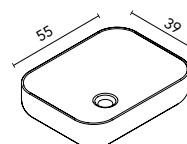

Sun

COTTON

NEGRO

ARENA

Ø36 128821 128409 126288 **269** €

Lavabo cerámico acabado mate.