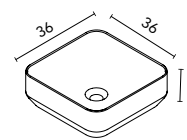

Nomia

BLANCO

55x39 125818 **118** €

Lavabo cerámico acabado brillo.