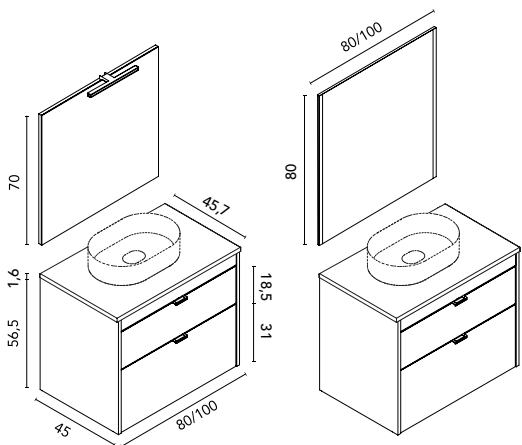

Logika · lavabo sobre encimera

	NO18	BL26	AZ8	VD19	€
Mueble + Encimera	C0077519	C0077516	C0077517	C0077518	489
Set 80 2C Conjunto completo*	C0077515	C0077512	C0077513	C0077514	579
Conjunto premium**	C0077523	C0077520	C0077521	C0077522	699
Mueble + Encimera	C0077531	C0077528	C0077529	C0077530	525
Set 100 2C Conjunto completo*	C0077527	C0077524	C0077525	C0077526	649
Conjunto premium**	C0077535	C0077532	C0077533	C0077534	770

* **Conj. completo:** Luminaria Luce 30 + espejo Murano + encimera en el acabado del mueble + mueble Logika.
** **Conj. premium:** Espejo Aine + encimera en el acabado del mueble + mueble Logika.

Tiradores incluidos. Lavabo no incluido en los conjuntos. Opciones de lavabos en pág. 30.