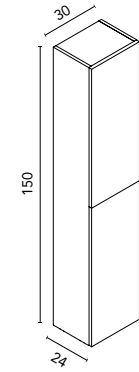

Logika Modular · fondo 46

Logika · muebles

		NO18	RO12	BL26	AZ8	TE4	VD19	€
40	1 cajón · Ropero	130339	130338	130334	130337	130336	130335	281
60	2 cajones	130303	130302	130298	130301	130300	130299	385
70	2 cajones	130309	130308	130304	130307	130306	130305	396
80	2 cajones	130315	130314	130310	130313	130312	130311	408
100	2 cajones	130321	130320	130316	130319	130318	130317	431
120	2 cajones	130327	130326	130322	130325	130324	130323	468
120	3 cajones	130333	130332	130328	130331	130330	130329	580

Cajón metálico de extracción total sin bandeja organizadora.
Dos opciones de regulación: arriba - abajo, e izquierda - derecha. Interior del cajón y salva sifón en acabado antracita.
Módulo ropero con guías Hettich de extracción total. Cesta metálica de acero pintado blanco (46 litros de capacidad).
LOS MUEBLES NO INCLUYEN TIRADOR, NECESARIO PEDIRLOS APARTE.

Logika · encimeras

		NO18	RO12	BL26	AZ8	TE4	VD19	€
60	Mecanizada	130491	129295	130488	130490	130489	129831	77
70	Mecanizada	130497	130496	130492	130495	130494	130493	84
80	Mecanizada	130501	129296	130498	130500	130499	129832	90
100	Mecanizada	130505	129297	130502	130504	130503	129833	105
100	Ciega	130509	129301	130506	130508	130507	129837	105
110	Ciega	130515	130514	130510	130513	130512	130511	113
120	Ciega	130519	129302	130516	130518	130517	129838	121
140	Ciega	130523	129303	130520	130522	130521	129839	138
160	Ciega	-	129304	-	-	-	129840	153
180	Ciega	-	129305	-	-	-	129841	169
200	Ciega	-	129306	-	-	-	129842	184

Encimeras de melamina de 1,6cm de espesor. Encimeras ciegas para las combinaciones con módulo ropero.
Posibilidad de combinar con todas nuestras encimeras comunes (Pizarra, Mineral Cover, Concretech y Marble Stone).

Los códigos sombreados son productos **CONTRA STOCK**.
Resto de productos **contra pedido**.

Logika · columna