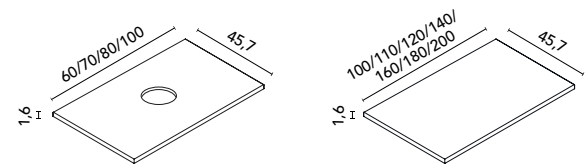

Logika · muebles

		NO18	RO12	BL26	AZ8	TE4	VD19	€
40	1 cajón · Ropero	130339	130338	130334	130337	130336	130335	281
60	2 cajones	130303	130302	130298	130301	130300	130299	385
70	2 cajones	130309	130308	130304	130307	130306	130305	396
80	2 cajones	130315	130314	130310	130313	130312	130311	408
100	2 cajones	130321	130320	130316	130319	130318	130317	431
120	2 cajones	130327	130326	130322	130325	130324	130323	468
120	3 cajones	130333	130332	130328	130331	130330	130329	580

Cajón metálico de extracción total sin bandeja organizadora.
Dos opciones de regulación: arriba - abajo, e izquierda - derecha. Interior del cajón y salva sifón en acabado antracita.
Módulo ropero con guías Hettich de extracción total. Cesta metálica de acero pintado blanco (46 litros de capacidad).
LOS MUEBLES NO INCLUYEN TIRADOR, NECESARIO PEDIRLOS APARTE.

Logika · encimeras

		NO18	RO12	BL26	AZ8	TE4	VD19	€
60	Mecanizada	130491	129295	130488	130490	130489	129831	77
70	Mecanizada	130497	130496	130492	130495	130494	130493	84
80	Mecanizada	130501	129296	130498	130500	130499	129832	90
100	Mecanizada	130505	129297	130502	130504	130503	129833	105
100	Ciega	130509	129301	130506	130508	130507	129837	105
110	Ciega	130515	130514	130510	130513	130512	130511	113
120	Ciega	130519	129302	130516	130518	130517	129838	121
140	Ciega	130523	129303	130520	130522	130521	129839	138
160	Ciega	-	129304	-	-	-	129840	153
180	Ciega	-	129305	-	-	-	129841	169
200	Ciega	-	129306	-	-	-	129842	184

Encimeras de melamina de 1,6cm de espesor. Encimeras ciegas para las combinaciones con módulo ropero.
Posibilidad de combinar con todas nuestras encimeras comunes (Pizarra, Mineral Cover, Concretech y Marble Stone).

Los códigos sombreados son productos **CONTRA STOCK**.
Resto de productos **contra pedido**.