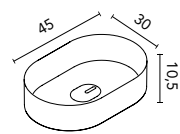

Nysa

BLANCO

35x35 125816 **118** €

Lavabo cerámico acabado brillo.