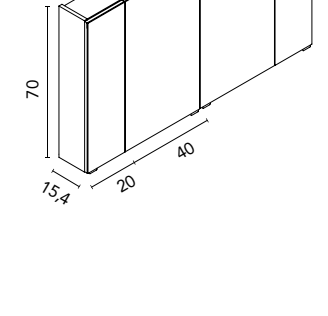

Luminarias

Llum

		€
30	124752	72
50	124753	110

Temperatura 5700K
Llum 30 · 8W / 798LM · Llum 50 · 12W / 1020LM

Luce

		€
30 (Black)	125158	72
30	123395	72
50	123396	110

Temperatura 5700K
Luce 30 · 8W / 525LM · Luce 50 · 12W / 1020LM

Uri

		€
20	126073	45
30	126266	72

Temperatura 4000K
Uri 20 · 3W / 300LM · Uri 30 · 4W / 400LM

Limit

		€
50	127234	88
60	127159	112
80	127160	138
100	127161	162
120	127162	174

Luminaria Limit no apta para camerinos.
Temperatura 4000K
Limit 60 · 15W / 1135LM · Limit 80 · 20W / 1480LM · Limit 100 · 25W / 1790LM · Limit 120 · 30W / 2130LM

Sunna

		€
15	126339	101
25	126217	101

Temperatura 4000K
5W / 400LM

Camerinos

Fenix

ESPEJO €

80x60	Camerino (50) + espejo (30) · Rev.	C0073470	352
90x60	Camerino (50) + espejo (40) · Rev.	C0073471	360
100x60	Camerino (50) + espejo (50) · Rev.	C0073472	364
100x60	Espejo (25) + camerino (50) + espejo (25) · Rev.	C0073474	452
120x60	Camerino (50) + espejo (70) · Rev.	C0073475	384
120x60	Camerino (50) + espejo (20) + camerino (50) · Rev.	C0073476	591

Distribución interior: 2 estantes de cristal. Altura: 60 cm. Profundidad 13 cm.

Conjunto compuesto por camerino (50x60 cm) junto con espejo más repisa. Camerino con costados exteriores y cantos en espejo, interiores en acabado mokka.

Tirador metálico cromado brillo. Puerta con posibilidad de apertura hacia la derecha o hacia la izquierda.

Espejo con trasera, sin rebaje, de 1,6 cm y canto espejo.
Repisa en gris aluminio satinado.

Camerinos

Nika

	BLANCO	€	GRIS	€
60x61,5	119113	236	119865	255
70x61,5	119114	244	119754	288
80x61,5	119115	257	120094	300
90x61,5	119116	277	119755	309
100x61,5	119117	312	120316	345
120x61,5	119118	352	119756	387

Distribución interior: 2 estantes de cristal. Altura: 61,5 cm. Profundidad 13,5 cm.