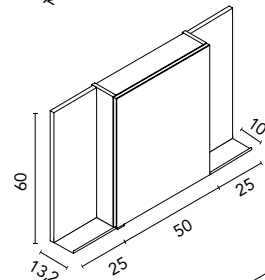

Luminarias

Llum

		€
30	124752	72
50	124753	110

Temperatura 5700K
Llum 30 · 8W / 798LM · Llum 50 · 12W / 1020LM

Luce

		€
30 (Black)	125158	72
30	123395	72
50	123396	110

Temperatura 5700K
Luce 30 · 8W / 525LM · Luce 50 · 12W / 1020LM

Uri

		€
20	126073	45
30	126266	72

Temperatura 4000K
Uri 20 · 3W / 300LM · Uri 30 · 4W / 400LM

Limit

		€
50	127234	88
60	127159	112
80	127160	138
100	127161	162
120	127162	174

Luminaria Limit no apta para camerinos.
Temperatura 4000K
Limit 60 · 15W / 1135LM · Limit 80 · 20W / 1480LM · Limit 100 · 25W / 1790LM · Limit 120 · 30W / 2130LM

Sunna

		€
15	126339	101
25	126217	101

Temperatura 4000K
5W / 400LM

Camerinos

Fenix

ESPEJO €

80x60	Camerino (50) + espejo (30) · Rev.	C0073470	352
90x60	Camerino (50) + espejo (40) · Rev.	C0073471	360
100x60	Camerino (50) + espejo (50) · Rev.	C0073472	364
100x60	Espejo (25) + camerino (50) + espejo (25) · Rev.	C0073474	452
120x60	Camerino (50) + espejo (70) · Rev.	C0073475	384
120x60	Camerino (50) + espejo (20) + camerino (50) · Rev.	C0073476	591

Distribución interior: 2 estantes de cristal. Altura: 60 cm. Profundidad 13 cm.

Conjunto compuesto por camerino (50x60 cm) junto con espejo más repisa. Camerino con costados exteriores y cantos en espejo, interiores en acabado mokka.

Tirador metálico cromado brillo. Puerta con posibilidad de apertura hacia la derecha o hacia la izquierda.

Espejo con trasera, sin rebaje, de 1,6 cm y canto espejo.
Repisa en gris aluminio satinado.

Camerinos

Nika

	BLANCO	€	GRIS	€
60x61,5	119113	236	119865	255
70x61,5	119114	244	119754	288
80x61,5	119115	257	120094	300
90x61,5	119116	277	119755	309
100x61,5	119117	312	120316	345
120x61,5	119118	352	119756	387

Distribución interior: 2 estantes de cristal. Altura: 61,5 cm. Profundidad 13,5 cm.