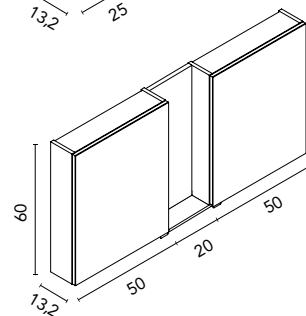

Luminarias

Llum

		€
30	124752	72
50	124753	110

Temperatura 5700K
Llum 30 · 8W / 798LM · Llum 50 · 12W / 1020LM

Luce

		€
30 (Black)	125158	72
30	123395	72
50	123396	110

Temperatura 5700K
Luce 30 · 8W / 525LM · Luce 50 · 12W / 1020LM

Uri

		€
20	126073	45
30	126266	72

Temperatura 4000K
Uri 20 · 3W / 300LM · Uri 30 · 4W / 400LM

Limit

		€
50	127234	88
60	127159	112
80	127160	138
100	127161	162
120	127162	174

Luminaria Limit no apta para camerinos.
Temperatura 4000K
Limit 60 · 15W / 1135LM · Limit 80 · 20W / 1480LM · Limit 100 · 25W / 1790LM · Limit 120 · 30W / 2130LM

Sunna

		€
15	126339	101
25	126217	101

Temperatura 4000K
5W / 400LM

Camerinos

Fenix

ESPEJO €

80x60	Camerino (50) + espejo (30) · Rev.	C0073470	352
90x60	Camerino (50) + espejo (40) · Rev.	C0073471	360
100x60	Camerino (50) + espejo (50) · Rev.	C0073472	364
100x60	Espejo (25) + camerino (50) + espejo (25) · Rev.	C0073474	452
120x60	Camerino (50) + espejo (70) · Rev.	C0073475	384
120x60	Camerino (50) + espejo (20) + camerino (50) · Rev.	C0073476	591

Distribución interior: 2 estantes de cristal. Altura: 60 cm. Profundidad 13 cm.

Conjunto compuesto por camerino (50x60 cm) junto con espejo más repisa. Camerino con costados exteriores y cantos en espejo, interiores en acabado mokka.

Tirador metálico cromado brillo. Puerta con posibilidad de apertura hacia la derecha o hacia la izquierda.

Espejo con trasera, sin rebaje, de 1,6 cm y canto espejo.
Repisa en gris aluminio satinado.

Camerinos

Nika

	BLANCO	€	GRIS	€
60x61,5	119113	236	119865	255
70x61,5	119114	244	119754	288
80x61,5	119115	257	120094	300
90x61,5	119116	277	119755	309
100x61,5	119117	312	120316	345
120x61,5	119118	352	119756	387

Distribución interior: 2 estantes de cristal. Altura: 61,5 cm. Profundidad 13,5 cm.