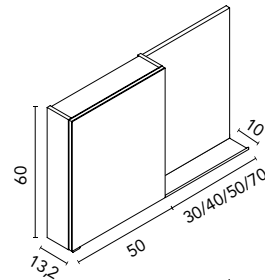

Luminarias

Llum

		€
30	124752	72
50	124753	110

Temperatura 5700K
Llum 30 · 8W / 798LM · Llum 50 · 12W / 1020LM

Luce

		€
30 (Black)	125158	72
30	123395	72
50	123396	110

Temperatura 5700K
Luce 30 · 8W / 525LM · Luce 50 · 12W / 1020LM

Uri

		€
20	126073	45
30	126266	72

Temperatura 4000K
Uri 20 · 3W / 300LM · Uri 30 · 4W / 400LM

Limit

		€
50	127234	88
60	127159	112
80	127160	138
100	127161	162
120	127162	174

Luminaria Limit no apta para camerinos.
Temperatura 4000K
Limit 60 · 15W / 1135LM · Limit 80 · 20W / 1480LM · Limit 100 · 25W / 1790LM · Limit 120 · 30W / 2130LM

Sunna

		€
15	126339	101
25	126217	101

Temperatura 4000K
5W / 400LM

Camerinos

Fenix

ESPEJO €

80x60	Camerino (50) + espejo (30) · Rev.	C0073470	352
90x60	Camerino (50) + espejo (40) · Rev.	C0073471	360
100x60	Camerino (50) + espejo (50) · Rev.	C0073472	364
100x60	Espejo (25) + camerino (50) + espejo (25) · Rev.	C0073474	452
120x60	Camerino (50) + espejo (70) · Rev.	C0073475	384
120x60	Camerino (50) + espejo (20) + camerino (50) · Rev.	C0073476	591

Distribución interior: 2 estantes de cristal. Altura: 60 cm. Profundidad 13 cm.

Conjunto compuesto por camerino (50x60 cm) junto con espejo más repisa. Camerino con costados exteriores y cantos en espejo, interiores en acabado mokka.

Tirador metálico cromado brillo. Puerta con posibilidad de apertura hacia la derecha o hacia la izquierda.

Espejo con trasera, sin rebaje, de 1,6 cm y canto espejo.
Repisa en gris aluminio satinado.

Camerinos

Nika

	BLANCO	€	GRIS	€
60x61,5	119113	236	119865	255
70x61,5	119114	244	119754	288
80x61,5	119115	257	120094	300
90x61,5	119116	277	119755	309
100x61,5	119117	312	120316	345
120x61,5	119118	352	119756	387

Distribución interior: 2 estantes de cristal. Altura: 61,5 cm. Profundidad 13,5 cm.