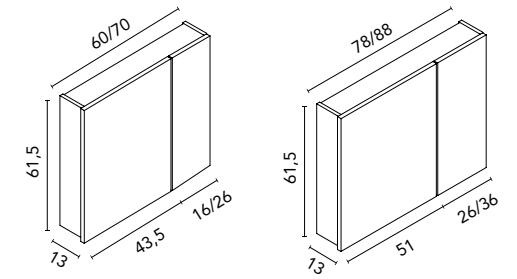

Luminarias

Llum

		€
30	124752	72
50	124753	110

Temperatura 5700K
Llum 30 · 8W / 798LM · Llum 50 · 12W / 1020LM

Luce

		€
30 (Black)	125158	72
30	123395	72
50	123396	110

Temperatura 5700K
Luce 30 · 8W / 525LM · Luce 50 · 12W / 1020LM

Uri

		€
20	126073	45
30	126266	72

Temperatura 4000K
Uri 20 · 3W / 300LM · Uri 30 · 4W / 400LM

Limit

		€
50	127234	88
60	127159	112
80	127160	138
100	127161	162
120	127162	174

Luminaria Limit no apta para camerinos.
Temperatura 4000K
Limit 60 · 15W / 1135LM · Limit 80 · 20W / 1480LM · Limit 100 · 25W / 1790LM · Limit 120 · 30W / 2130LM

Sunna

		€
15	126339	101
25	126217	101

Temperatura 4000K
5W / 400LM

Camerinos

Fenix

ESPEJO €

80x60	Camerino (50) + espejo (30) · Rev.	C0073470	352
90x60	Camerino (50) + espejo (40) · Rev.	C0073471	360
100x60	Camerino (50) + espejo (50) · Rev.	C0073472	364
100x60	Espejo (25) + camerino (50) + espejo (25) · Rev.	C0073474	452
120x60	Camerino (50) + espejo (70) · Rev.	C0073475	384
120x60	Camerino (50) + espejo (20) + camerino (50) · Rev.	C0073476	591

Distribución interior: 2 estantes de cristal. Altura: 60 cm. Profundidad 13 cm.

Conjunto compuesto por camerino (50x60 cm) junto con espejo más repisa. Camerino con costados exteriores y cantos en espejo, interiores en acabado mokka.

Tirador metálico cromado brillo. Puerta con posibilidad de apertura hacia la derecha o hacia la izquierda.

Espejo con trasera, sin rebaje, de 1,6 cm y canto espejo.
Repisa en gris aluminio satinado.

Camerinos

Nika

	BLANCO	€	GRIS	€
60x61,5	119113	236	119865	255
70x61,5	119114	244	119754	288
80x61,5	119115	257	120094	300
90x61,5	119116	277	119755	309
100x61,5	119117	312	120316	345
120x61,5	119118	352	119756	387

Distribución interior: 2 estantes de cristal. Altura: 61,5 cm. Profundidad 13,5 cm.