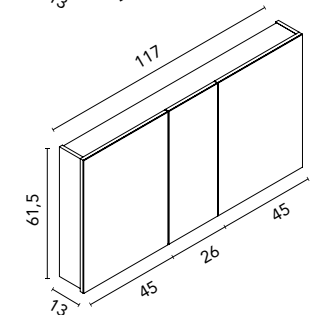

Luminarias

Llum

		€
30	124752	72
50	124753	110

Temperatura 5700K
Llum 30 · 8W / 798LM · Llum 50 · 12W / 1020LM

Luce

		€
30 (Black)	125158	72
30	123395	72
50	123396	110

Temperatura 5700K
Luce 30 · 8W / 525LM · Luce 50 · 12W / 1020LM

Uri

		€
20	126073	45
30	126266	72

Temperatura 4000K
Uri 20 · 3W / 300LM · Uri 30 · 4W / 400LM

Limit

		€
50	127234	88
60	127159	112
80	127160	138
100	127161	162
120	127162	174

Luminaria Limit no apta para camerinos.
Temperatura 4000K
Limit 60 · 15W / 1135LM · Limit 80 · 20W / 1480LM · Limit 100 · 25W / 1790LM · Limit 120 · 30W / 2130LM

Sunna

		€
15	126339	101
25	126217	101

Temperatura 4000K
5W / 400LM

Camerinos

Fenix

ESPEJO €

80x60	Camerino (50) + espejo (30) · Rev.	C0073470	352
90x60	Camerino (50) + espejo (40) · Rev.	C0073471	360
100x60	Camerino (50) + espejo (50) · Rev.	C0073472	364
100x60	Espejo (25) + camerino (50) + espejo (25) · Rev.	C0073474	452
120x60	Camerino (50) + espejo (70) · Rev.	C0073475	384
120x60	Camerino (50) + espejo (20) + camerino (50) · Rev.	C0073476	591

Distribución interior: 2 estantes de cristal. Altura: 60 cm. Profundidad 13 cm.

Conjunto compuesto por camerino (50x60 cm) junto con espejo más repisa. Camerino con costados exteriores y cantos en espejo, interiores en acabado mokka.

Tirador metálico cromado brillo. Puerta con posibilidad de apertura hacia la derecha o hacia la izquierda.

Espejo con trasera, sin rebaje, de 1,6 cm y canto espejo.
Repisa en gris aluminio satinado.

Camerinos

Nika

	BLANCO	€	GRIS	€
60x61,5	119113	236	119865	255
70x61,5	119114	244	119754	288
80x61,5	119115	257	120094	300
90x61,5	119116	277	119755	309
100x61,5	119117	312	120316	345
120x61,5	119118	352	119756	387

Distribución interior: 2 estantes de cristal. Altura: 61,5 cm. Profundidad 13,5 cm.