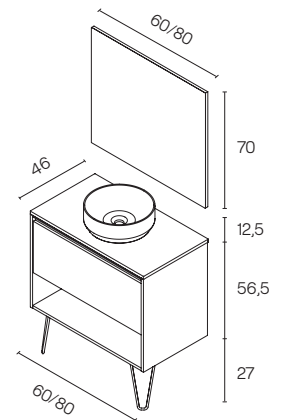

Acabados

Blanco
brillo

Fumé
arenado

Roble
arenado

Lavabo sobre encimera cerámico brillo.
Incluye encimera en el acabado del mueble.
Espejo básico: Kawa.
Ver más espejos en página 50.