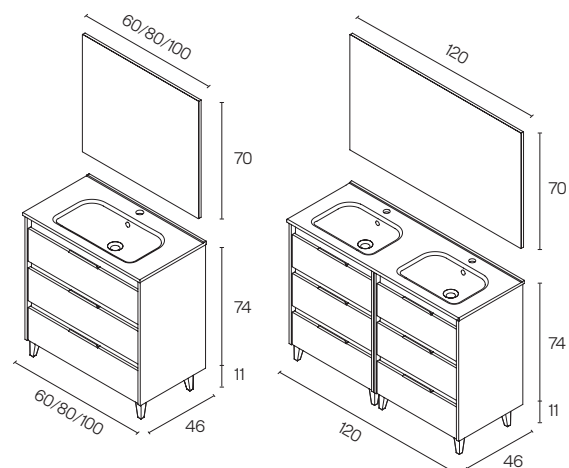

Suki Profundidad 46

							€	€ OFERTA
Set 60 3C	Mueble + Lavabo	C0073776	C0073775	C0073778	C0073777	C0073779	443,80	310,66
	Mueble + Lavabo + Espejo básico	C0074308	C0074307	C0074310	C0074309	C0074311	544,63	381,24
Set 80 3C	Mueble + Lavabo	C0073781	C0073780	C0073783	C0073782	C0073784	487,60	341,32
	Mueble + Lavabo + Espejo básico	C0074313	C0074312	C0074315	C0074314	C0074316	596,69	417,69
Set 100 3C	Mueble + Lavabo	C0073786	C0073785	C0073788	C0073787	C0073789	558,68	391,07
	Mueble + Lavabo + Espejo básico	C0074318	C0074317	C0074320	C0074319	C0074321	682,64	477,85
Set 120 6C	Mueble + Lavabo	C0073824	C0073823	C0073826	C0073825	C0073827	978,51	684,96
	Mueble + Lavabo + Espejo básico	C0074323	C0074322	C0074325	C0074324	C0074326	1108,26	775,79