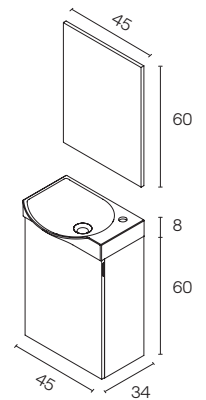

Acabados

Lavabo cerámico brillo.
Espejo básico.