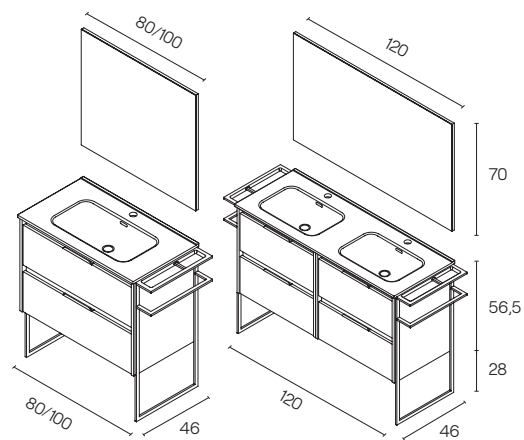

Keiko Profundidad 46

					€	€ OFERTA
Set 80 2C	Mueble + Lavabo	C0073751	C0073753	C0073752	~~620,66~~	434,46
	Mueble + Lavabo + Espejo básico	C0074278	C0074280	C0074279	~~720,66~~	504,46
Set 100 2C	Mueble + Lavabo	C0073754	C0073756	C0073755	~~682,64~~	477,85
	Mueble + Lavabo + Espejo básico	C0074281	C0074283	C0074282	~~801,65~~	561,16
Set 120 4C	Mueble + Lavabo	C0073757	C0073759	C0073758	~~1036,36~~	725,45
	Mueble + Lavabo + Espejo básico	C0074284	C0074286	C0074285	~~1160,33~~	812,23