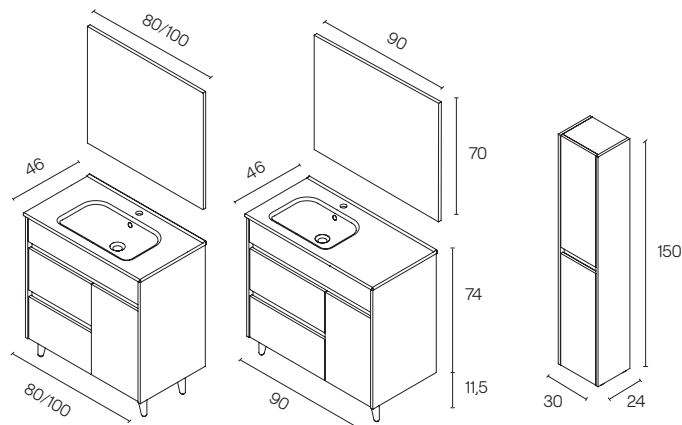

C0075577

90 2C1P · Blanco brillo
Mueble + Lavabo

~~485,12€~~

339,59€

KAORI

Kaori Profundidad 46

			Blanco brillo	€	€ OFERTA
Set 80	Mueble + Lavabo	C0075575	433,06	433,06	303,14
2C1P	Mueble + Lavabo + Espejo básico	C0075576	497,52	497,52	348,26
Set 90	Mueble + Lavabo	C0075577	485,12	485,12	339,59
2C1P	Mueble + Lavabo + Espejo básico	C0075578	550,41	550,41	385,29
Set 100	Mueble + Lavabo	C0075579	528,93	528,93	370,25
2C1P	Mueble + Lavabo + Espejo básico	C0075580	593,39	593,39	415,37
30 2P	Columna	C0075677	234,71	234,71	164,30