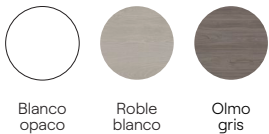

Acabados

Blanco opaco

Roble blanco

Olmo gris