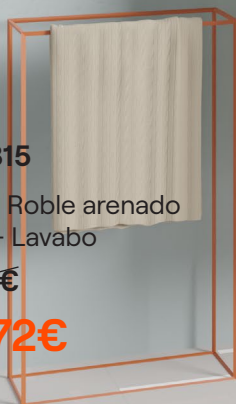

NIWA
TOP

C0073815

80 1C1H · Roble arenado
Mueble + Lavabo

~~433,88 €~~

303,72€

NIWA TOP

Niwa Top Profundidad 46

					€	€ OFERTA
Set 60	Mueble + Lavabo	C0073807	C0073811	C0073809	386,78	270,74
1C1H	Mueble + Lavabo + Espejo básico	C0074346	C0074348	C0074347	487,60	341,32
Set 80	Mueble + Lavabo	C0073813	C0073817	C0073815	433,88	303,72
1C1H	Mueble + Lavabo + Espejo básico	C0074352	C0074354	C0074353	544,63	381,24