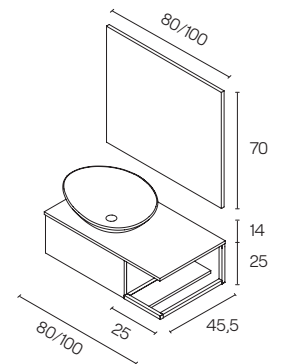

80 1C · Roble essence
Mueble + Lavabo

~~447,93 €~~

313,55 €

NAMO

Namo Profundidad 46

			€	€ OFERTA
				
		Roble essence		
Set 80	Mueble + Lavabo	C0075581	447,93	313,55
1C	Mueble + Lavabo + Espejo básico	C0075582	513,22	359,26
Set 100	Mueble + Lavabo	C0075583	501,65	351,16
1C	Mueble + Lavabo + Espejo básico	C0075584	566,12	396,28