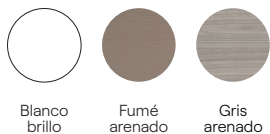

Acabados

Blanco
brillo

Fumé
arenado

Gris
arenado

Lavabo cerámico brillo.
Espejo básico: Kawa.
Ver más espejos en página 50.