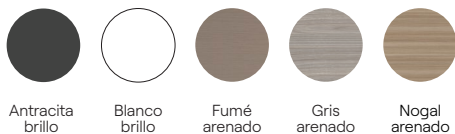

Acabados

Blanco
brillo

Fumé
arenado

Gris
arenado

Lavabo cerámico brillo.
Espejo básico: Kawa.
Ver más espejos en página 50.

S
U
K
I

C0073770

100 2C · Blanco brillo
Mueble + Lavabo

Acabados

Lavabo cerámico brillo.
Espejo básico: Kawa.
Ver más espejos en página 50.

S
U
K
I

C0073827

120 6C · Nogal arenado
Mueble + Lavabo

~~978,51€~~

684,96€

SUKI