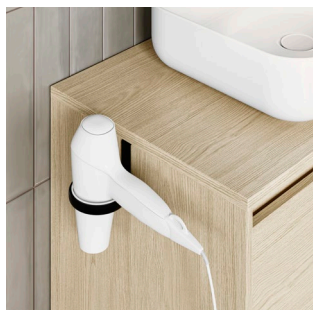

Kaori

		€	€ OFERTA
30 2P	C0075677	234,71	164,30

ACCESORIOS KOKORO

Soporte plancha

				€	€ OFERTA
Ø60	Blanco mate C0075686	Negro mate C0075687	Cromo C0075688	100,83	70,58

Accesorio sin taladro, no necesita elementos de fijación.
Material: latón.
Soporta hasta 5kg de peso.