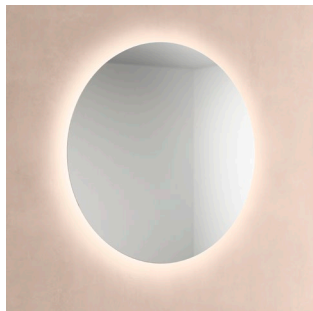

Nozomi

	REF.	€	€ OFERTA
Ø 75	C0073939	~~391,74~~	274,21
Ø 90	C0073940	~~477,69~~	334,38

Luz neutra LED integrada en el espejo.
Perfil metálico circular con acabado cromado.
Luna pulida. Temperatura: 4000k.
Profundidad: 2,5cm.