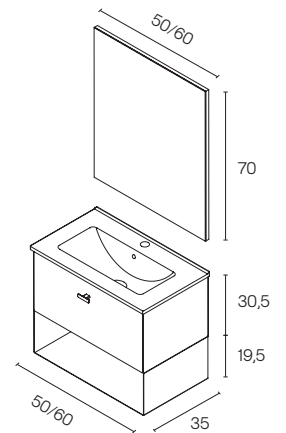

Acabados

Blanco opaco

Roble blanco

Olmo gris

Lavabo cerámico brillo.
Espejo básico: Kawa.
Ver más espejos en página 50.