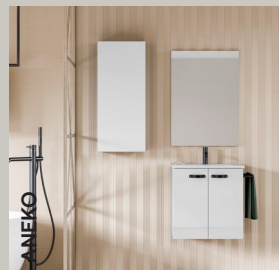

DESCARGA ESTE FOLLETO