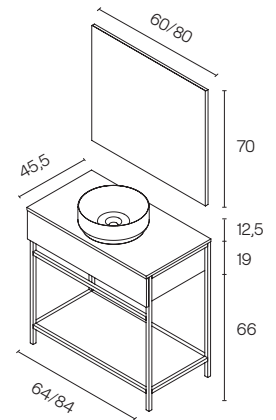

Acabados

Negro mate

Blanco mate

Lavabo sobre encimera cerámico brillo.
Incluye encimera en el acabado del mueble.
Espejo básico: Kawa.
Ver más espejos en página 50.