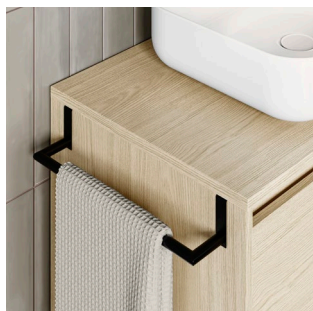

Toallero barra

				€	€ OFERTA
27,5	Blanco mate C0075678	Negro mate C0075679	Cromo C0075680	~~101,65~~	71,16
37,5	C0075681	C0075682	C0075683	~~112,40~~	78,68

Accesorio sin taladro, no necesita elementos de fijación.
Material: latón.
Soporta hasta 5kg de peso.
Tubo de Ø16 mm.