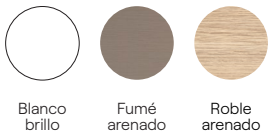

Acabados

Blanco
brillo

Fumé
arenado

Roble
arenado

Lavabo cerámico brillo.
Espejo básico: Kawa.
Ver más espejos en página 50.

Y
O
K
O

C0073794

60 1C1H · Blanco brillo
Mueble + Lavabo

Acabados

Blanco
brillo

Fumé
arenado

Roble
arenado

Lavabo cerámico brillo.
Espejo básico: Kawa.
Ver más espejos en página 50.

N
A
R
A

C0073792

80 1C1H · Roble arenado
Mueble + Lavabo