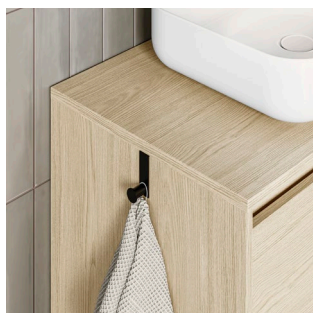

Toallero barra

				€	€ OFERTA
27,5	Blanco mate C0075678	Negro mate C0075679	Cromo C0075680	101,65	71,16
37,5	C0075681	C0075682	C0075683	112,40	78,68

Accesorio sin taladro, no necesita elementos de fijación.
Material: latón.
Soporta hasta 5kg de peso.
Tubo de Ø16 mm.