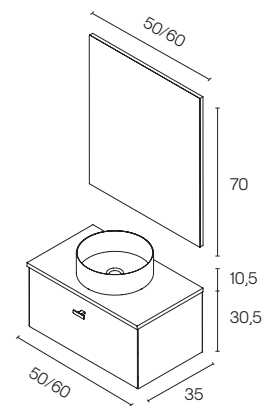

383,47€

268,43€

MEI TOP

Mei Top Profundidad 35

		○		●	●			
		Blanco opaco	€	€ OFERTA	Roble blanco	Olmo gris	€	€ OFERTA
Set 50	Mueble + Lavabo	C0075593	352,07	246,45	C0075594	C0075595	383,47	268,43
	1C Mueble + Lavabo + Espejo básico	C0075596	427,27	299,09	C0075597	C0075598	458,68	321,07
Set 60	Mueble + Lavabo	C0075599	373,55	261,49	C0075600	C0075601	405,79	284,05
	1C Mueble + Lavabo + Espejo básico	C0075602	447,93	313,55	C0075603	C0075604	480,17	336,12