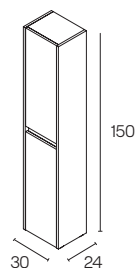

Kaori

		€	€ OFERTA
30 2P	C0075677	~~234,71~~	164,30