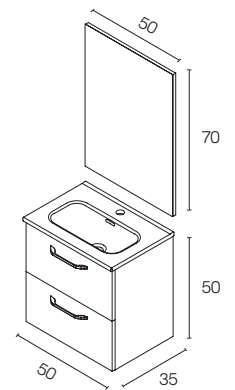

Acabados

Lavabo cerámico brillo.
Espejo básico.