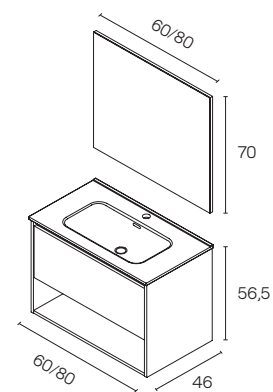

Acabados

Blanco
brillo

Fumé
arenado

Roble
arenado

Lavabo cerámico brillo.
Espejo básico: Kawa.
Ver más espejos en página 50.