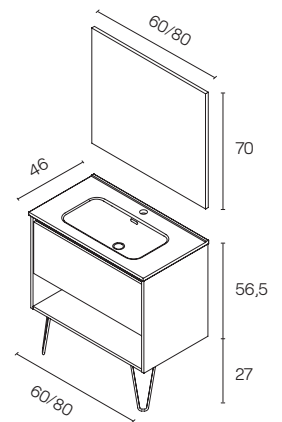

Acabados

Blanco
brillo

Fumé
arenado

Roble
arenado

Lavabo cerámico brillo.
Espejo básico: Kawa.
Ver más espejos en página 50.