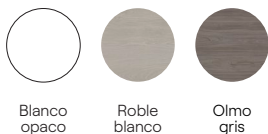

Acabados

Negro mate

Blanco mate

Lavabo sobre encimera cerámico brillo.
Incluye encimera en el acabado del mueble.
Espejo básico: Kawa.
Ver más espejos en página 50.

M
E
I

T
O
P

C0075595

50 1C · Olmo gris
Mueble + Lavabo

Acabados

Blanco opaco

Roble blanco

Olmo gris

Lavabo sobre encimera cerámico brillo.
Incluye encimera en arena para los acabados madera y blanca para el acabado blanco.
Espejo básico: Kawa. Ver más espejos en página 50.