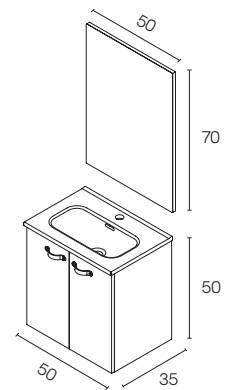

Acabados

Lavabo cerámico brillo.
Espejo básico.