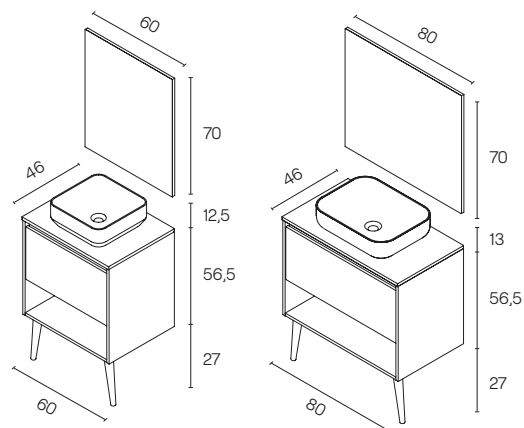

Acabados

Roble arenado

Lavabo sobre encimera cerámico brillo.
Incluye encimera en acabado Blanco.
Espejo básico: Kawa.
Ver más espejos en página 50.