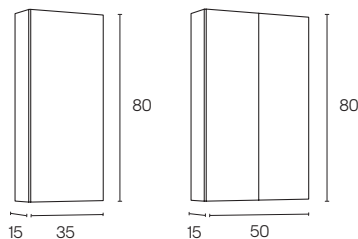

Kansha

							€	€ OFERTA
35 1P	C0073966	C0075663	C0075667	C0075665	C0075666	C0075664	~~195,04~~	136,53
50 2P	C0073971	C0075670	C0075674	C0075672	C0075673	C0075671	~~234,71~~	164,30

Altura: 80cm. Profundidad: 15cm.

Distribución interior: Dos estantes móviles de madera en acabado gris. Suelo en acabado gris.

Para el acabado blanco los estantes y el suelo en acabado blanco.

Interiores de las puertas en el acabado del alto.