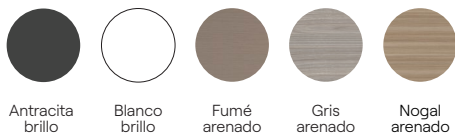

Acabados

Antracita
brillo

Blanco
brillo

Fumé
arenado

Gris
arenado

Nogal
arenado

Lavabo cerámico brillo.
Espejo básico: Kawa.
Ver más espejos en página 50.