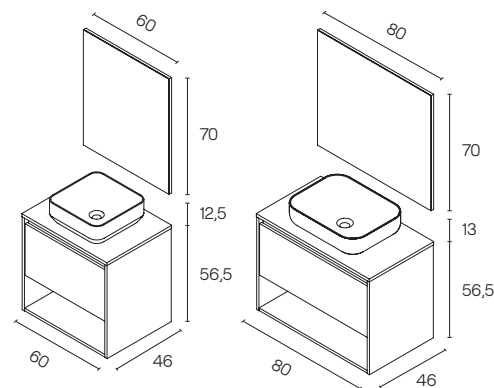

Acabados

Blanco
brillo

Fumé
arenado

Roble
arenado

Lavabo sobre encimera cerámico brillo.
Incluye encimera en el acabado del mueble.
Espejo básico: Kawa.
Ver más espejos en página 50.