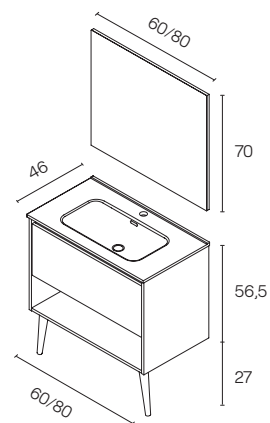

Acabados

Roble arenado

Lavabo cerámico brillo.
Espejo básico: Kawa.
Ver más espejos en página 50.