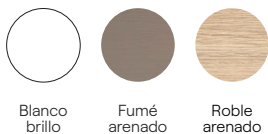

Acabados

Blanco opaco

Roble blanco

Olmo gris

Lavabo sobre encimera cerámico brillo.
Incluye encimera en arena para los acabados madera y blanca para el acabado blanco.
Espejo básico: Kawa. Ver más espejos en página 50.

Acabados

Blanco
brillo

Fumé
arenado

Roble
arenado

Lavabo sobre encimera cerámico brillo.
Incluye encimera en el acabado del mueble.
Espejo básico: Kawa.
Ver más espejos en página 50.

Y
O
K
O

T
O
P

C0073803