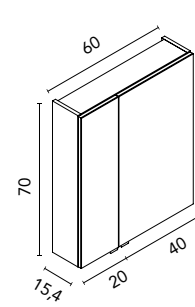

Distribución interior: 2 estantes de cristal. Altura: 61,5 cm. Profundidad 13,5 cm.

Camerino con bisagras de cierre amortiguado. Perfil disponible en dos acabados, lacado blanco y melamina gris metálica.