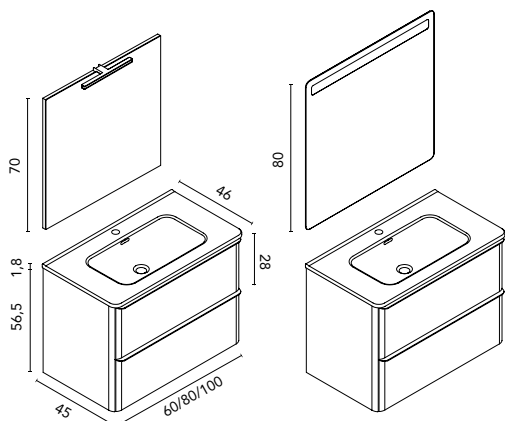

Dai · lavabo integrado

RO5 Roble Nórdico   FR2 Fresno Samara   MA15M Arena Mate   BL18B Blanco Brillo   €

		RO5	FR2	MA15M	BL18B	€
Set 60 2C	Mueble + Lavabo	C0076844	C0076845	C0076846	C0076847	447
	Conjunto completo*	C0076836	C0076837	C0076838	C0076839	520
	Conjunto premium**	C0076840	C0076841	C0076842	C0076843	576
Set 80 2C	Mueble + Lavabo	C0074598	C0074599	C0074600	C0074601	495
	Conjunto completo*	C0074590	C0074591	C0074592	C0074593	577
	Conjunto premium**	C0074594	C0074595	C0074596	C0074597	658
Set 100 2C	Mueble + Lavabo	C0074610	C0074611	C0074612	C0074613	577
	Conjunto completo*	C0074602	C0074603	C0074604	C0074605	658
	Conjunto premium**	C0074606	C0074607	C0074608	C0074609	738

* **Conj. completo:** Luminaria Luce 30 + espejo Murano + lavabo cerámico Beauty + mueble Dai.
** **Conj. premium:** Espejo Lys + lavabo cerámico Beauty + mueble Dai.