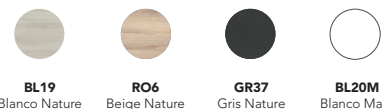

\* **Conj. completo:** Luminaria Uri 30 + espejo Murano + lavabo cerámico Enzo + mueble Urban.  
 \*\* **Conj. premium:** Espejo Blaze + lavabo cerámico Enzo + mueble Urban.

URBAN 120 4C  
Blanco Mate · Mueble + encimera

C0076539 · **775 €**

URBAN 120 4C  
Blanco Mate · Conjunto completo  
Espejo y luminarias incluidos

C0076559 · **985 €**

Lavabo TAOS  
Solid Surface · Blanco Mate

126290 · **214 €**

### Urban · lavabo sobre encimera

		BL19 Blanco Nature	RO6 Beige Nature	GR37 Gris Nature	BL20M Blanco Mate	€
<b>Set 60</b> <b>2C</b>	Mueble + Encimera	C0076520	C0076521	C0076522	C0076523	<b>395</b>
	Conjunto completo*	C0076540	C0076541	C0076542	C0076543	<b>480</b>
<b>Set 80</b> <b>2C</b>	Mueble + Encimera	C0076524	C0076525	C0076526	C0076527	<b>440</b>
	Conjunto completo*	C0076544	C0076545	C0076546	C0076547	<b>535</b>
<b>Set 100</b> <b>2C</b>	Mueble + Encimera	C0076528	C0076529	C0076530	C0076531	<b>520</b>
	Conjunto completo*	C0076548	C0076549	C0076550	C0076551	<b>620</b>
<b>Set 120</b> <b>2C</b>	Mueble + Encimera	C0076532	C0076533	C0076534	C0076535	<b>690</b>
	Conjunto completo*	C0076552	C0076553	C0076554	C0076555	<b>885</b>
<b>Set 120</b> <b>4C</b>	Mueble + Encimera	C0076536	C0076537	C0076538	C0076539	<b>775</b>
	Conjunto completo*	C0076556	C0076557	C0076558	C0076559	<b>985</b>