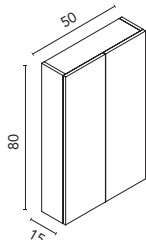

Columna Band

30 2P Reversible C0074113 C0074114 C0074115 C0074117 C0074116 **203** €

Distribución interior: Un estante fijo en madera, dos estantes regulables en madera.
Puertas con cierre amortiguado.

Altos Style

35 1P Reversible C0072032 C0070622 C0070619 C0074049 C0070620 **157**

50 2P C0072036 C0070626 C0070623 C0074051 C0070624 **184**

Distribución interior: Dos estantes en madera.
Puertas con cierre amortiguado.

Melamina

Lacado alto brillo