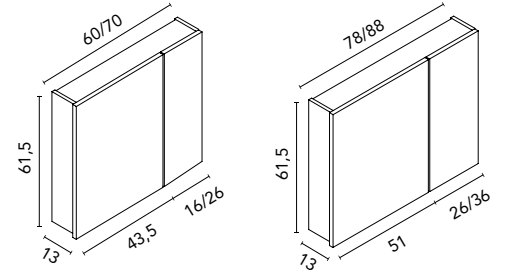

Camerinos

Nika

	BLANCO	€	GRIS	€
60x61,5	119113	236	119865	255
70x61,5	119114	244	119754	288
80x61,5	119115	257	120094	300
90x61,5	119116	277	119755	309
100x61,5	119117	312	120316	345
120x61,5	119118	352	119756	387

Distribución interior: 2 estantes de cristal. Altura: 61,5 cm. Profundidad 13,5 cm.

Camerino con bisagras de cierre amortiguado. Perfil disponible en dos acabados, lacado blanco y melamina gris metálica.

Apolo

	BLANCO	€	ANTRACITA	€
60x70	123033	377	123036	396
80x70	123037	452	123040	473
100x70	124595	487	124597	509
120x70	123041	524	123044	550

Distribución interior: 2 estantes de cristal. Altura: 70 cm. Profundidad 15,4 cm.

Camerino con disposición de puertas efecto tríptico y tirador metálico cromado brillo. Perfil con acabado lacado brillo en blanco y antracita.

Luz LED integrada. Incluye caja combibox (enchufe + interruptor).