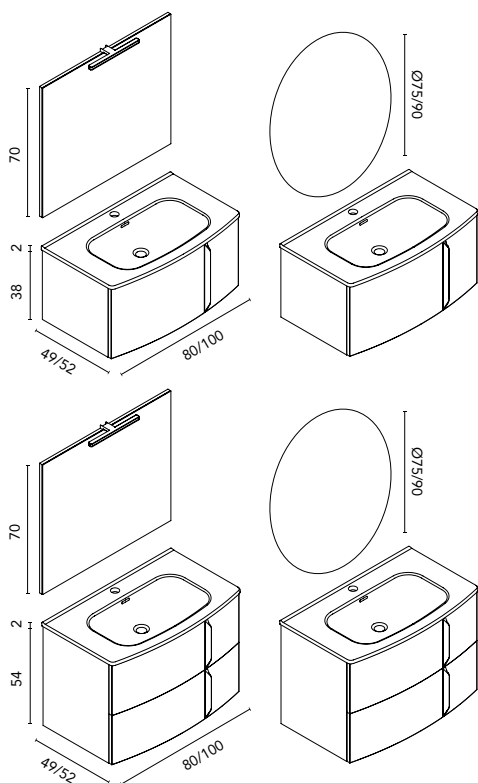

# Wave Compact · curvo · fondo 49/52

WAVE 100 1C  
Beige Nature · Mueble + lavabo

C0073292 · **635 €**

WAVE 100 1C  
Beige Nature · Conjunto completo  
Espejo y luminaria incluidos

C0073282 · **733 €**

Cajitas organizadoras en fumé cuero para el interior de los cajones