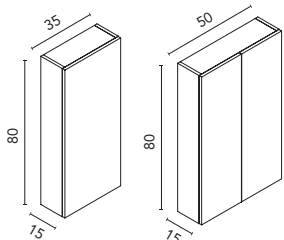

### Columna Urban

BL19 Blanco Nature RO6 Beige Nature GR37 Gris Nature BL20M Blanco Mate

35 2P Reversible C0073316 C0073317 C0074658 C0073320 282 €

**Distribución interior:** Un estante fijo en madera, dos estantes regulables en madera. Puertas con cierre amortiguado.