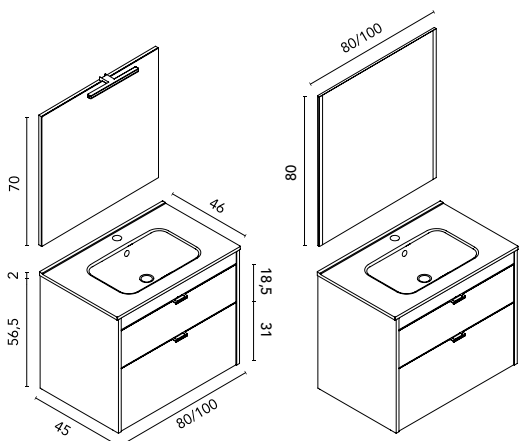

Logika · lavabo integrado

NO18 Nogal Ártico   BL26 Blanco Pure   AZ8 Azul Pure   VD19 Verde Pure   €

		NO18 Nogal Ártico	BL26 Blanco Pure	AZ8 Azul Pure	VD19 Verde Pure	€
Set 80 2C	Mueble + Lavabo	C0077495	C0077492	C0077493	C0077494	530
	Conjunto completo*	C0077491	C0077488	C0077489	C0077490	639
	Conjunto premium**	C0077499	C0077496	C0077497	C0077498	749
Set 100 2C	Mueble + Lavabo	C0077507	C0077504	C0077505	C0077506	625
	Conjunto completo*	C0077503	C0077500	C0077501	C0077502	749
	Conjunto premium**	C0077511	C0077508	C0077509	C0077510	829

* **Conj. completo:** Luminaria Luce 30 + espejo Murano + lavabo cerámico Enzo blanco brillo + mueble Logika.

** **Conj. premium:** Espejo Aine + lavabo cerámico Enzo blanco brillo + mueble Logika.

Tiradores incluidos.