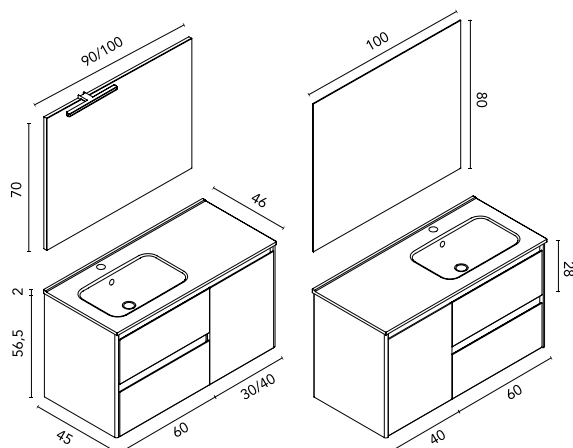

C0074654 · **691 €**

ALFA 100 1P2C  
Fresno Samara · Conjunto completo  
Espejo y luminaria incluidos

C0072368 · **613 €**

Toallero SUMI  
Blanco Mate

C0073298 · **64 €**

Lavabo cerámico  
Enzo con opción  
de seno desplazado  
tanto a izquierda  
como a derecha