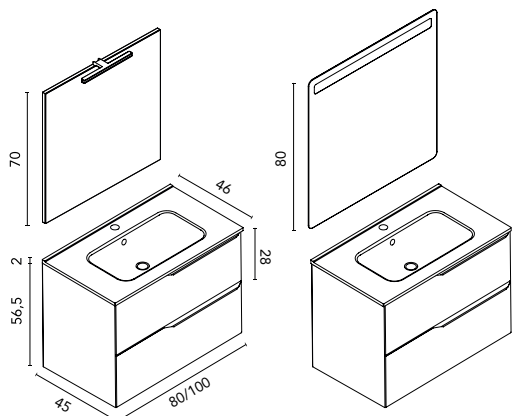

Mio · lavabo integrado

	RO8 Roble Blanco	OL1 Olmo Gris	MA15M Arena Mate	BL20M · TN Blanco Mate	BL20M · TB Blanco Mate	€
Mueble + Lavabo	C0074123	C0074124	C0074125	C0073467	C0073332	544
Set 80 2C Conjunto completo*	C0074118	C0074119	C0074120	C0074121	C0074122	648
Conjunto premium**	C0074696	C0074697	C0074698	C0074699	C0074700	728
Mueble + Lavabo	C0074131	C0074132	C0074133	C0073468	C0073333	667
Set 100 2C Conjunto completo*	C0074126	C0074127	C0074128	C0074129	C0074130	784
Conjunto premium**	C0074701	C0074702	C0074703	C0074704	C0074705	867

* **Conj. completo:** Luminaria Lucce 30 + espejo Murano + lavabo cerámico Enzo + mueble Mio.

** **Conj. premium:** Espejo Lys + lavabo cerámico Enzo + mueble Mio.