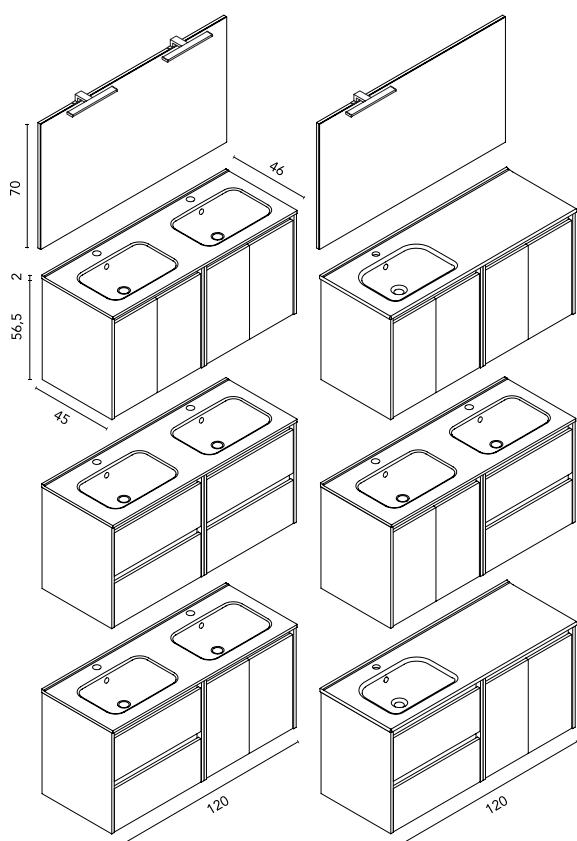

SANSA 90 2C1P
Gris Arenado · Mueble + lavabo

C0075710 · **461 €**

SANSA 90 2C1P
Gris Arenado · Conjunto completo
Espejo y luminaria incluidos

C0075705 · **534 €**

Toallero SUMI
Negro Mate

C0073303 · **64 €**

Alto STYLE 1P
Gris Arenado

C0072032 · **157 €**

Sansa · lavabo integrado

						€
GR21 Gris Arenado	RO14 Roble Colonial	NO14 Nogal Arenado	BL1B Blanco Brillo	AZ6B Azul Navy Brillo	GR16B Antracita Brillo	

Set	Descripción	GR21	RO14	NO14	BL1B	AZ6B	GR16B	€
Set 120 4P doble seno	Mueble + Lavabo	C0072682	C0076721	C0072683	C0072680	C0076722	C0072681	562
	Conjunto completo*	C0072672	C0076719	C0072673	C0072670	C0076720	C0072671	706
Set 120 4P seno IZQ.	Mueble + Lavabo	C0074420	C0076729	C0074421	C0074418	C0076730	C0074419	535
	Conjunto completo*	C0074415	C0076727	C0074416	C0074413	C0076728	C0074414	681
Set 120 4C doble seno	Mueble + Lavabo	C0072499	C0076717	C0072500	C0072497	C0076718	C0072498	667
	Conjunto completo*	C0072655	C0076715	C0072475	C0072653	C0076716	C0072654	779
Set 120 2P2C doble seno	Mueble + Lavabo	C0072687	C0076725	C0072688	C0072685	C0076726	C0072686	595
	Conjunto completo*	C0072677	C0076723	C0072678	C0072675	C0076724	C0072676	746
Set 120 2C2P doble seno	Mueble + Lavabo	C0072687	C0076725	C0072688	C0072685	C0076726	C0072686	595
	Conjunto completo*	C0072677	C0076723	C0072678	C0072675	C0076724	C0072676	746
Set 120 2C2P seno IZQ.	Mueble + Lavabo	C0074410	C0076733	C0074411	C0074408	C0076734	C0074409	568
	Conjunto completo*	C0074405	C0076731	C0074406	C0074403	C0076732	C0074404	719

* **Conj. completo:** Luminaria Uri 30 + espejo Murano + lavabo cerámico Enzo + mueble Sansa.
Para los conjuntos de 120 con seno desplazado a la izquierda, el lavabo será el lavabo cerámico Slim.