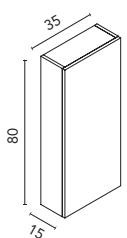

Columna Sansa

							€
30 2P Rev.	C0074113	C0076751	C0074114	C0074115	C0076752	C0074116	203

Distribución interior: Un estante fijo en madera, dos estantes regulables en madera. Puertas con cierre amortiguado.

Altos Style

							€
35 1P Rev.	C0072032	C0076830	C0070622	C0070619	C0074050	C0070620	157
50 2P	C0072036	C0076831	C0070626	C0070623	C0074052	C0070624	184

Distribución interior: Dos estantes en madera. Para el acabado RO14 dos estantes en cristal. Puertas con cierre amortiguado.