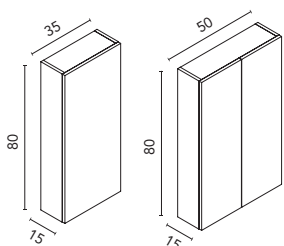

Columna Econic

		Lacado al agua sostenible					
							€
		BL1B Blanco Brillo	BL22M Blanco Mate	NG3M Negro Mate	AZ7M Azul Vapor	VD18M Verde Forest	
35 1P	Apertura DCH	C0076308	C0076309	C0076310	C0076312	C0076313	329
	Apertura IZQ	C0076316	C0076317	C0076318	C0076320	C0076321	329

Distribución interior: Un estante fijo en madera, cuatro estantes regulables en cristal.

Puerta con cierre amortiguado.

Altos Style

		Lacado al agua sostenible					
							€
		BL1B Blanco Brillo	BL22M Blanco Mate	NG3M Negro Mate	AZ7M Azul Vapor	VD18M Verde Forest	
35 1P	Reversible	C0070619	C0074680	C0074683	C0076832	C0076834	157
50 2P		C0070623	C0074684	C0074687	C0076833	C0076835	184

Distribución interior: Dos estantes en cristal. Para el acabado BL1B dos estantes en madera.

Puertas con cierre amortiguado.