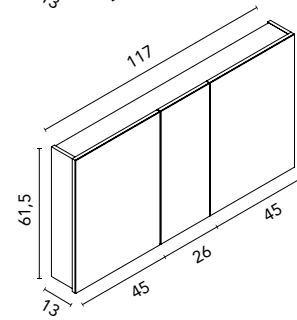

Camerinos

Nika

	BLANCO	€	GRIS	€
60x61,5	119113	236	119865	255
70x61,5	119114	244	119754	288
80x61,5	119115	257	120094	300
90x61,5	119116	277	119755	309
100x61,5	119117	312	120316	345
120x61,5	119118	352	119756	387

Distribución interior: 2 estantes de cristal. Altura: 61,5 cm. Profundidad 13,5 cm.

Camerino con bisagras de cierre amortiguado. Perfil disponible en dos acabados, lacado blanco y melamina gris metálica.

Apolo

	BLANCO	€	ANTRACITA	€
60x70	123033	377	123036	396
80x70	123037	452	123040	473
100x70	124595	487	124597	509
120x70	123041	524	123044	550

Distribución interior: 2 estantes de cristal. Altura: 70 cm. Profundidad 15,4 cm.

Camerino con disposición de puertas efecto tríptico y tirador metálico cromado brillo. Perfil con acabado lacado brillo en blanco y antracita.

Luz LED integrada. Incluye caja combibox (enchufe + interruptor).