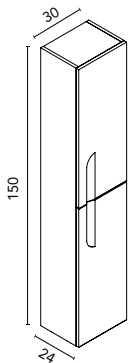

Columna Vitale

								€
30 2P Rev.	BL19 Blanco Nature	RO6 Beige Nature	GR37 Gris Nature	MA15M Arena Mate	BL1B Blanco Brillo	BL22M Blanco Mate	AZ6M Azul Navy Mate	282
	C0072580	C0072005	C0072579	C0076680	C0048601	C0076681	C0076682	

Distribución interior: Un estante fijo en madera, dos estantes regulables en madera. Puertas con cierre amortiguado.

Altos Style

								€
35 1P Rev.	BL19 Blanco Nature	RO6 Beige Nature	GR37 Gris Nature	MA15M Arena Mate	BL1B Blanco Brillo	BL22M Blanco Mate	AZ6M Azul Navy Mate	157
50 2P	C0072561	C0072030	C0072562	C0073198	C0070619	C0074680	C0074682	184
	C0072565	C0072034	C0072566	C0073331	C0070623	C0074684	C0074686	

Distribución interior: Dos estantes en cristal. Para el acabado BL1B dos estantes en madera. Puertas con cierre amortiguado.