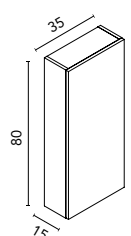

Columna Vitale

								€
30 2P Rev.	BL19 Blanco Nature	RO6 Beige Nature	GR37 Gris Nature	MA15M Arena Mate	BL1B Blanco Brillo	BL22M Blanco Mate	AZ6M Azul Navy Mate	282
	C0072580	C0072005	C0072579	C0076680	C0048601	C0076681	C0076682	

Distribución interior: Un estante fijo en madera, dos estantes regulables en madera. Puertas con cierre amortiguado.

Altos Style

								€
35 1P Rev.	BL19 Blanco Nature	RO6 Beige Nature	GR37 Gris Nature	MA15M Arena Mate	BL1B Blanco Brillo	BL22M Blanco Mate	AZ6M Azul Navy Mate	157
50 2P	C0072561	C0072030	C0072562	C0073198	C0070619	C0074680	C0074682	184
	C0072565	C0072034	C0072566	C0073331	C0070623	C0074684	C0074686	

Distribución interior: Dos estantes en cristal. Para el acabado BL1B dos estantes en madera. Puertas con cierre amortiguado.