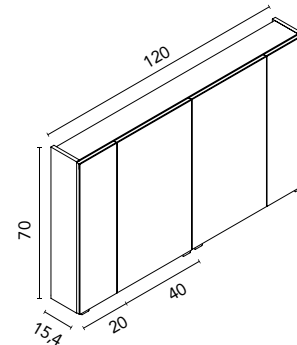

Distribución interior: 2 estantes de cristal. Altura: 61,5 cm. Profundidad 13,5 cm.

Camerino con bisagras de cierre amortiguado. Perfil disponible en dos acabados, lacado blanco y melamina gris metálica.