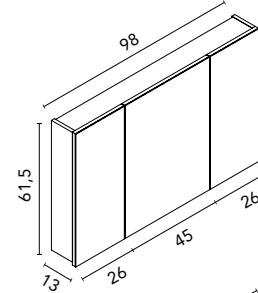

Camerinos

Nika

	BLANCO	€	GRIS	€
60x61,5	119113	236	119865	255
70x61,5	119114	244	119754	288
80x61,5	119115	257	120094	300
90x61,5	119116	277	119755	309
100x61,5	119117	312	120316	345
120x61,5	119118	352	119756	387

Distribución interior: 2 estantes de cristal. Altura: 61,5 cm. Profundidad 13,5 cm.

Camerino con bisagras de cierre amortiguado. Perfil disponible en dos acabados, lacado blanco y melamina gris metálica.

Apolo

	BLANCO	€	ANTRACITA	€
60x70	123033	377	123036	396
80x70	123037	452	123040	473
100x70	124595	487	124597	509
120x70	123041	524	123044	550

Distribución interior: 2 estantes de cristal. Altura: 70 cm. Profundidad 15,4 cm.

Camerino con disposición de puertas efecto tríptico y tirador metálico cromado brillo. Perfil con acabado lacado brillo en blanco y antracita.

Luz LED integrada. Incluye caja combibox (enchufe + interruptor).