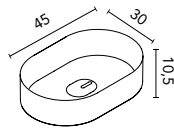

Oval

BLANCO

€

45x30 127553 **269**

Lavabo solid surface acabado mate. Incluye embellecedor serigrafiado en el mismo tono que el lavabo.