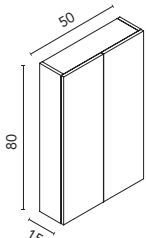

Columna Sansa

							€
30 2P Rev.	C0074113	C0076751	C0074114	C0074115	C0076752	C0074116	203

Distribución interior: Un estante fijo en madera, dos estantes regulables en madera. Puertas con cierre amortiguado.

Altos Style

							€
35 1P Rev.	C0072032	C0076830	C0070622	C0070619	C0074050	C0070620	157
50 2P	C0072036	C0076831	C0070626	C0070623	C0074052	C0070624	184

Distribución interior: Dos estantes en madera. Para el acabado RO14 dos estantes en cristal. Puertas con cierre amortiguado.