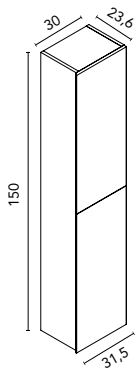

Columna Alfa

				New				
	RO5	FR2	AZ9M	MA15M	BL18B	BL20M		
	Roble Nórdico	Fresno Samara	Azul Ocean	Arena Mate	Blanco Brillo	Blanco Mate		
30 2P	Reversible	C0074210	C0074211	C0077880	C0074214	C0074212	C0074213	256

Distribución interior: Un estante fijo en madera, dos estantes regulables en madera.
Puertas con cierre amortiguado.

Altos Style

				New				
	RO5	FR2	AZ9M	MA15M	BL18B	BL20M		
	Roble Nórdico	Fresno Samara	Azul Ocean	Arena Mate	Blanco Brillo	Blanco Mate		
35 1P	Reversible	C0074263	C0074216	C0077881	C0073198	C0074218	C0073197	157
50 2P		C0074215	C0074217	C0077882	C0073331	C0074219	C0073199	184

Distribución interior: Dos estantes en cristal.
Puertas con cierre amortiguado.