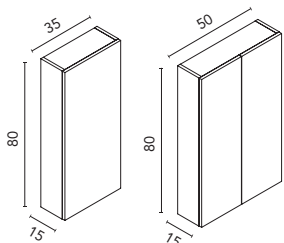

Tiradores sueltos

		ARENA	BLANCO	NEGRO	€
60	2 unidades	129613	129612	129614	35
80	2 unidades	129616	129615	129617	40
100	2 unidades	129619	129618	129620	45

Columna Dai

		RO5 Roble Nórdico	FR2 Fresno Samara	MA15M Arena Mate	BL18B Blanco Brillo	€
31,5 2P	Reversible	C0074210	C0074211	C0074214	C0074212	256

Distribución interior: Un estante fijo en madera, dos estantes regulables en madera.
Puertas con cierre amortiguado.

Altos Style

		RO5 Roble Nórdico	FR2 Fresno Samara	MA15M Arena Mate	BL18B Blanco Brillo	€
35 1P	Reversible	C0074263	C0074216	C0073198	C0074218	157
50 2P		C0074215	C0074217	C0073331	C0074219	184

Distribución interior: Dos estantes en cristal.
Puertas con cierre amortiguado.

Recubrimiento 2D

Más opciones de medidas y acabados en nuestro Catálogo Modular/General.

CATÁLOGO