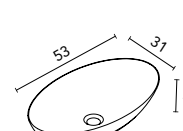

Volta

BLANCO

€

53x31 126724 **214**

Lavabo solid surface acabado mate.