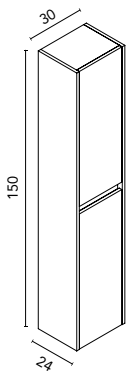

Columna Sansa

							€
30 2P Rev.	C0074113	C0076751	C0074114	C0074115	C0076752	C0074116	203

Distribución interior: Un estante fijo en madera, dos estantes regulables en madera. Puertas con cierre amortiguado.

Altos Style

							€
35 1P Rev.	C0072032	C0076830	C0070622	C0070619	C0074050	C0070620	157
50 2P	C0072036	C0076831	C0070626	C0070623	C0074052	C0070624	184

Distribución interior: Dos estantes en madera. Para el acabado RO14 dos estantes en cristal. Puertas con cierre amortiguado.