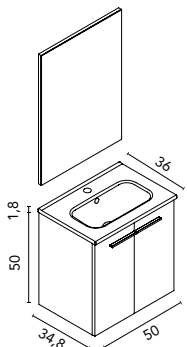

Street · pack

		GR21	NO14	RO14	RO13	BL1B	AZ6B	GR16B	€
50 2C	Pack	C0070880	C0070881	C0077385	C0076758	C0070878	C0077387	C0070879	333
50 2P	Pack	C0070884	C0070885	C0077386	C0076759	C0070882	C0077388	C0070883	255

* **Pack completo:** Mueble Street + lavabo cerámico + espejo. Pack indivisible (66x85x53,5 cm).
Distribución interior versión puertas: Un estante en madera.