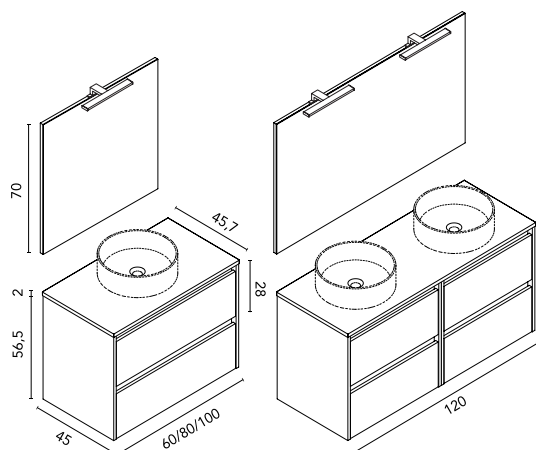

Sansa · lavabo sobre encimera

						€
GR21	RO14	NO14	BL1B	AZ6B	GR16B	
Gris Arenado	Roble Colonial	Nogal Arenado	Blanco Brillo	Azul Navy Brillo	Antracita Brillo	

Set	Descripción	GR21	RO14	NO14	BL1B	AZ6B	GR16B	€
Set 60 2C	Mueble + Encimera	C0076562	C0076564	C0076563	C0076560	C0076565	C0076561	278
	Conjunto completo*	C0076586	C0076588	C0076587	C0076584	C0076589	C0076585	348
Set 80 2C	Mueble + Encimera	C0076568	C0076570	C0076569	C0076566	C0076571	C0076567	316
	Conjunto completo*	C0076592	C0076594	C0076593	C0076590	C0076595	C0076591	394
Set 100 2C	Mueble + Encimera	C0076574	C0076576	C0076575	C0076572	C0076577	C0076573	380
	Conjunto completo*	C0076598	C0076600	C0076599	C0076596	C0076601	C0076597	459
Set 120 4C	Mueble + Encimera	C0076580	C0076582	C0076581	C0076578	C0076583	C0076579	615
	Conjunto completo*	C0076604	C0076606	C0076605	C0076602	C0076607	C0076603	745

* Conj. completo: Luminaria Uri 30 + espejo Murano + encimera en PVC Blanco Mate + mueble Sansa.

Lavabo no incluido en los conjuntos. Opciones de lavabos en página 56.