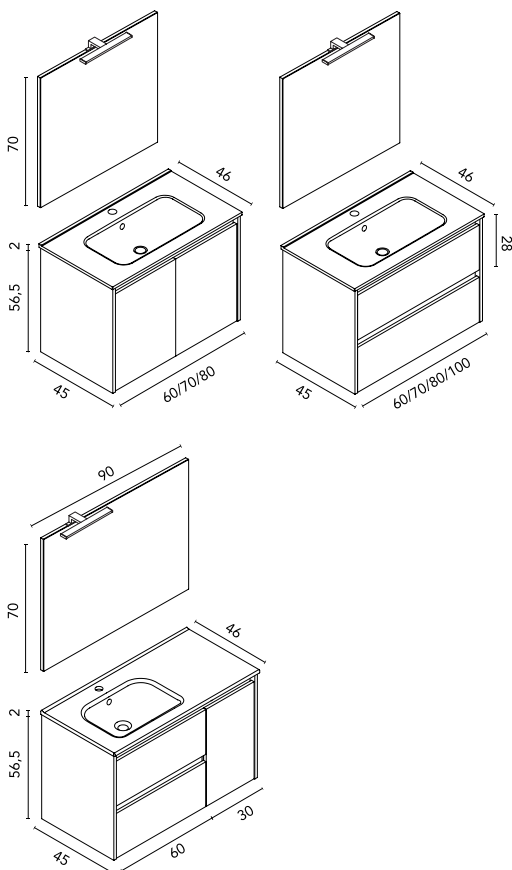

Sansa · lavabo integrado

								€
Set 60 2P	Mueble + Lavabo	C0072536	C0076705	C0072537	C0072534	C0076706	C0072535	225
	Conjunto completo*	C0072524	C0076703	C0072525	C0072522	C0076704	C0072523	314
Set 70 2P	Mueble + Lavabo	C0073328	C0076709	C0073329	C0073326	C0076710	C0073327	231
	Conjunto completo*	C0073323	C0076707	C0073324	C0073321	C0076708	C0073322	326
Set 80 2P	Mueble + Lavabo	C0072553	C0076713	C0072554	C0072551	C0076714	C0072552	236
	Conjunto completo*	C0072548	C0076711	C0072549	C0072546	C0076712	C0072547	334
Set 60 2C	Mueble + Lavabo	C0072479	C0076685	C0072480	C0072477	C0076686	C0072478	302
	Conjunto completo*	C0072639	C0076683	C0072640	C0072637	C0076684	C0072638	372
Set 70 2C	Mueble + Lavabo	C0072484	C0076689	C0072485	C0072482	C0076690	C0072483	328
	Conjunto completo*	C0072643	C0076687	C0072644	C0072641	C0076688	C0072642	395
Set 80 2C	Mueble + Lavabo	C0072489	C0076693	C0072490	C0072487	C0076694	C0072488	340
	Conjunto completo*	C0072647	C0076691	C0072648	C0072645	C0076692	C0072646	418
Set 90 2C1P seno IZQ.	Mueble + Lavabo	C0075710	C0076697	C0075711	C0075708	C0076698	C0075709	461
	Conjunto completo*	C0075705	C0076695	C0075706	C0075703	C0076696	C0075704	534
Set 100 2C	Mueble + Lavabo	C0072494	C0076701	C0072495	C0072492	C0076702	C0072493	404
	Conjunto completo*	C0072651	C0076699	C0072652	C0072649	C0076700	C0072650	483

* **Conj. completo:** Luminaria Uri 30 + espejo Murano + lavabo cerámico Enzo + mueble Sansa.
Para el conjunto de 90 2C1P, el lavabo será el lavabo cerámico de seno desplazado Slim.