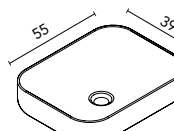

Nomia

BLANCO

€

50x39 125818 **118**

Lavabo cerámico acabado brillo.