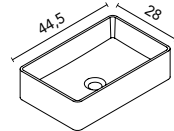

Taos

BLANCO

€

44,4x28 126290 **214**

Lavabo solid surface acabado mate.