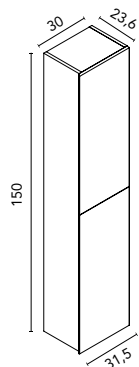

Tiradores sueltos

		ARENA	BLANCO	NEGRO	€
60	2 unidades	129613	129612	129614	35
80	2 unidades	129616	129615	129617	40
100	2 unidades	129619	129618	129620	45

Columna Dai

		RO5 Roble Nórdico	FR2 Fresno Samara	MA15M Arena Mate	BL18B Blanco Brillo	€
31,5 2P	Reversible	C0074210	C0074211	C0074214	C0074212	256

Distribución interior: Un estante fijo en madera, dos estantes regulables en madera.
Puertas con cierre amortiguado.

Altos Style

		RO5 Roble Nórdico	FR2 Fresno Samara	MA15M Arena Mate	BL18B Blanco Brillo	€
35 1P	Reversible	C0074263	C0074216	C0073198	C0074218	157
50 2P		C0074215	C0074217	C0073331	C0074219	184

Distribución interior: Dos estantes en cristal.
Puertas con cierre amortiguado.

Recubrimiento 2D

Más opciones de medidas y acabados en nuestro Catálogo Modular/General.

CATÁLOGO