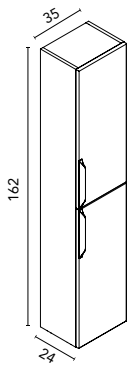

### Columna Urban

BL19 Blanco Nature RO6 Beige Nature GR37 Gris Nature BL20M Blanco Mate

35 2P Reversible C0073316 C0073317 C0074658 C0073320 282 €

**Distribución interior:** Un estante fijo en madera, dos estantes regulables en madera. Puertas con cierre amortiguado.