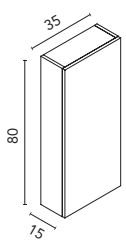

Columna Band

30 2P Reversible C0074113 C0074114 C0074115 C0074117 C0074116 **203** €

Distribución interior: Un estante fijo en madera, dos estantes regulables en madera.
Puertas con cierre amortiguado.

Altos Style

35 1P Reversible C0072032 C0070622 C0070619 C0074049 C0070620 **157**

50 2P C0072036 C0070626 C0070623 C0074051 C0070624 **184**

Distribución interior: Dos estantes en madera.
Puertas con cierre amortiguado.

Melamina

Lacado alto brillo