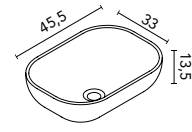

Block

COTTON

NEGRO

ARENA

OCEAN

€

45,5x33 128822 128410 126289 130634 **269**

Lavabo cerámico acabado mate.