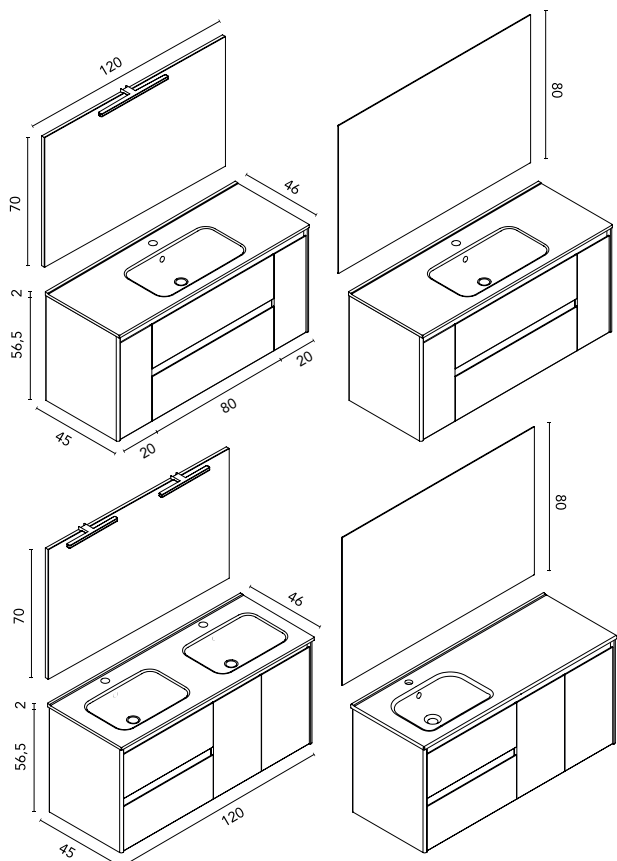

ALFA 120 1P2C1P
Roble Nórdico · Mueble + lavabo

C0073388 · **949 €**

ALFA 120 1P2C1P
Roble Nórdico · Conjunto completo
Espejo y luminaria incluidos

C0074203 · **1027 €**

Percha SUMI
Cromo

C0074260 · **34 €**

Columna ALFA 2P
Roble Nórdico

C0074210 · **256 €**

Alfa · lavabo integrado

	RO5	FR2	AZ9M	MA15M	BL18B	BL20M	
	Roble Nórdico	Fresno Samara	Azul Ocean	Arena Mate	Blanco Brillo	Blanco Mate	€

	RO5	FR2	AZ9M	MA15M	BL18B	BL20M	€	
Set 120 1P2C1P seno centrado	Mueble + Lavabo	C0073388	C0073389	C0077871	C0074209	C0073390	C0074208	949
	Conjunto completo*	C0074203	C0074204	C0077872	C0074207	C0074205	C0074206	1027
	Conjunto premium**	C0076806	C0076807	C0077873	C0076810	C0076808	C0076809	1129
Set 120 2C2P doble seno	Mueble + Lavabo	C0073392	C0073393	C0077874	C0074202	C0073394	C0074201	890
	Conjunto completo*	C0074196	C0074197	C0077875	C0074200	C0074198	C0074199	968
	Conjunto premium**	C0076801	C0076802	C0077876	C0076805	C0076803	C0076804	1059
Set 120 2C2P seno IZQ.	Mueble + Lavabo	C0074398	C0074399	C0077877	C0074402	C0074400	C0074401	850
	Conjunto completo*	C0074393	C0074394	C0077878	C0074397	C0074395	C0074396	929
	Conjunto premium**	C0077239	C0077240	C0077879	C0077243	C0077241	C0077242	1059

* **Conj. completo:** Luminaria Luce 30 + espejo Murano + lavabo cerámico Enzo + mueble Alfa.
** **Conj. premium:** Espejo Blaze + lavabo cerámico Enzo + mueble Alfa.
Para el conjunto de 120 1P2C1P, el conjunto completo llevará la luminaria Luce 50. Para el conjunto de 120 2C2P, el lavabo será el lavabo cerámico de seno desplazado Slim.