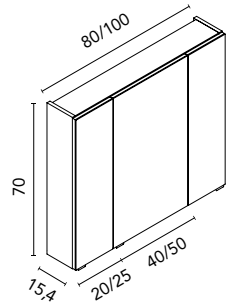

Distribución interior: 2 estantes de cristal. Altura: 61,5 cm. Profundidad 13,5 cm.

Camerino con bisagras de cierre amortiguado. Perfil disponible en dos acabados, lacado blanco y melamina gris metálica.